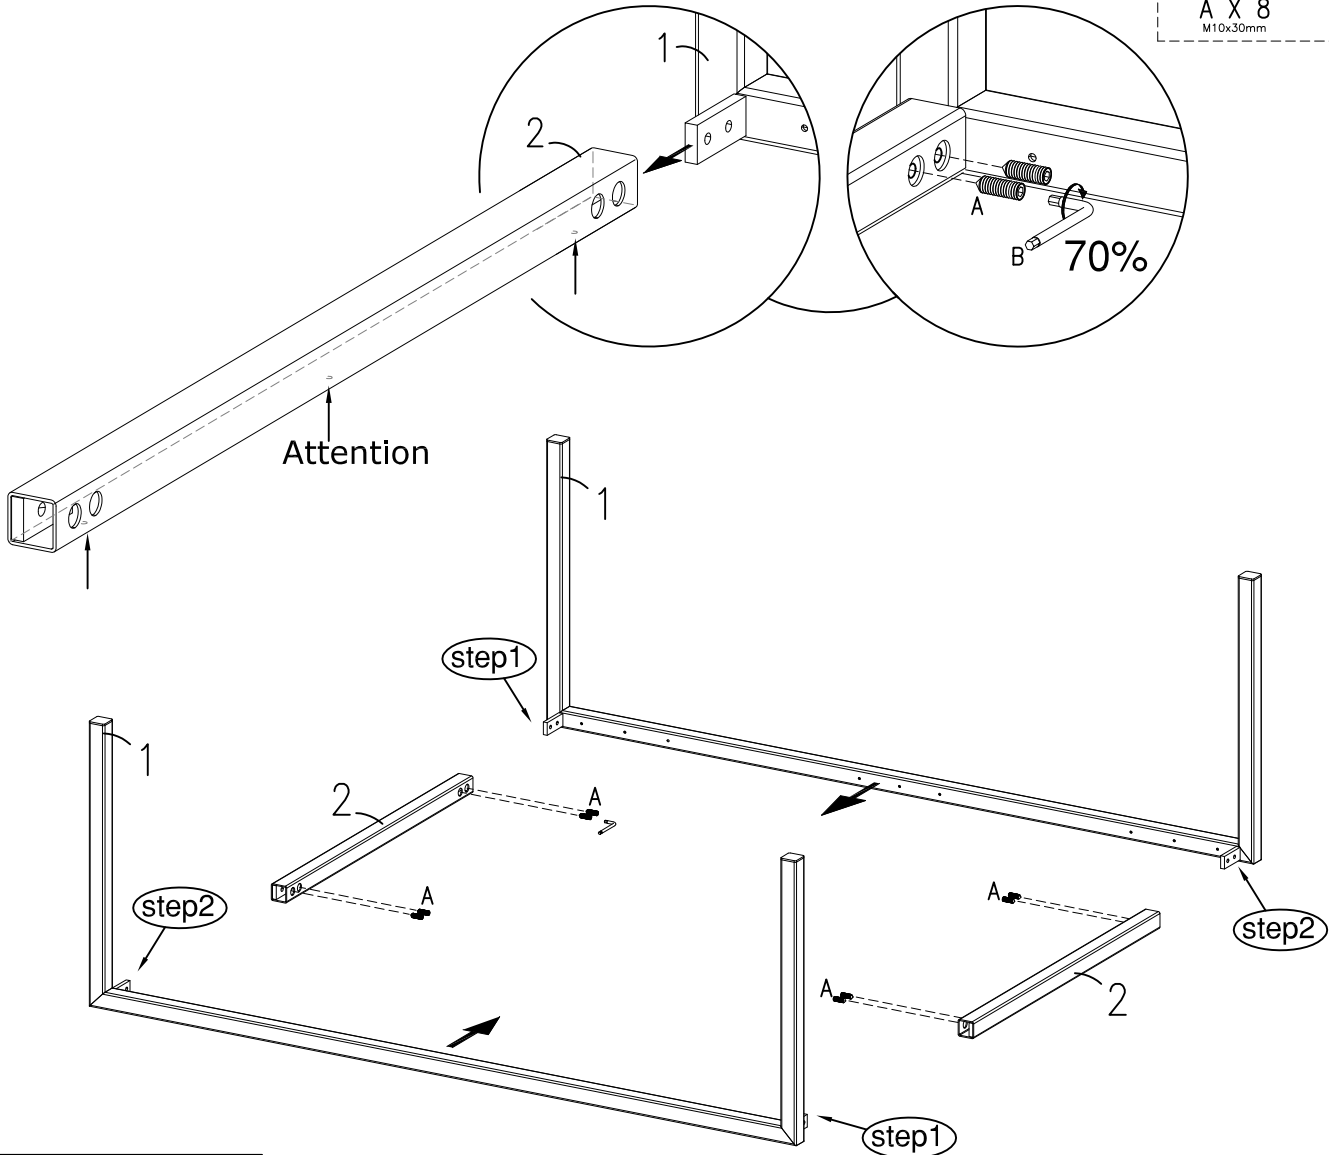

# Occa

Design by BoConcept

Samvejledning - Assembly Instructions - Montageanleitung - Instructions d'assemblage - Instrucciones de montaje

19

68x183x91,5 cm /  max. 80 kg

Korpus - Korpus - Carcase - Carcasse

Beslag - Beschläge - Fittings - Set de montage

A X 8  
979900363  
M10x30mm

B X 1  
1979300005  
5mm

C X 18  
970001035  
D10x10mm

D X 18  
1979000000  
D7x1,5mm

FIG. 1

A X 8  
M10x30mm

B X 1  
5mm