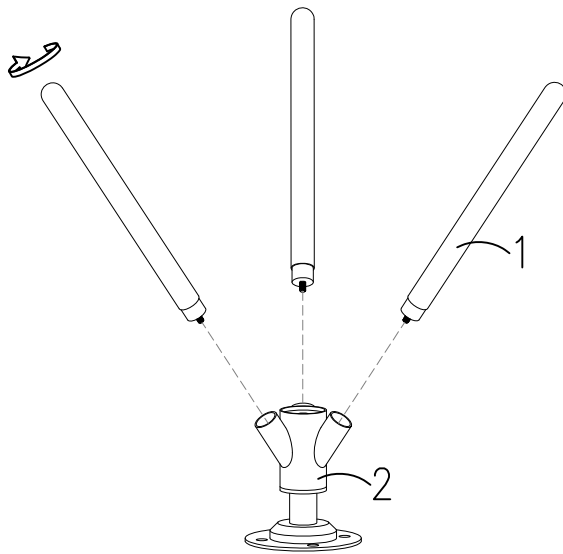

Metro

Design by BoConcept

Samlevejledning - Assembly Instructions - Montageanleitung - Instructions d'assemblage - Instrucciones de montaje

3150

50xØ60 cm

3160

Ø33 cm

Korpus - Korpus - Carcase - Carcasse

A X 4
979900142
M6x20mm

C X 1
970003040
4mm

FIG. 1

FIG. 2

- 
A X 4
M6x20mm
- 
C X 1
4mm

Attention!

- DK Ved reklamation oplyses følgende:
- D Im Reklamationsfall, bitte folgendes erläutern:
- US In case of claims, please state the following:
- F En cas de réclamation, veuillez indiquer:
- NL Bij service volgene mededelen
- E En caso de reclamación, indicar lo siguiente:
- P No caso de reclamação, por favor indique o seguinte:
- JP お気づきの点等ございましたら、以下の点をお知らせください。