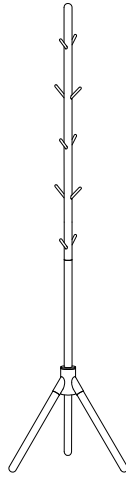

Metro

Design by BoConcept

Samlevejledning - Assembly Instructions - Montageanleitung - Instructions d'assemblage - Instrucciones de montaje

3100

189,8x48x48 cm

Korpus - Korpus - Carcase - Carcasse

Col. 1

FIG. 1