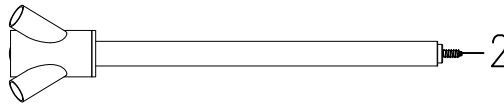

Metro

Design by BoConcept

Samlevejledning - Assembly Instructions - Montageanleitung - Instructions d'assemblage - Instrucciones de montaje

3100

189,8x48x48 cm

Korpus - Korpus - Carcase - Carcasse

Col. 1

FIG. 1