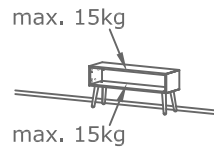

Lugano

Design by BoConcept

Samlevejledning - Assembly Instructions - Montageanleitung - Instructions d'assemblage - Instrucciones de montaje

2040

25,6x115,2x33,4 cm /  max. 30kg

Korpus - Korpus - Carcase - Carcasse
2040

E X 12

F X 2

FIG. 2

FIG. 4

S X 1

S X 1
Ø16

S X 1
4,0x16mm

Attention!

		
X 2	X 2	X 5
970001358 D15	970000764 4,2x16mm	1978103516 3,5x16mm

FIG. 7

FIG. 8

			
H X 8	X 2	X 2	X 5
	970001358 D15	970000764 4,2x16mm	1978103516 3,5x16mm

Attention!

- DK: Vær opmærksom på vægforholdene, se eksempler.
- US: Pay attention to the wall conditions. See example.
- D: Sei auf die Wandverhältnisse aufmerksam. Siehe Beispiel.
- E: Por favor tener en cuenta las condiciones de las paredes, ver ejemplo.
- F: Faites attention au standard du mur, voir les exemples.
- NL: Let op de kwaliteit van de muur, zie voorbeelden.
- P: Tome atenção às condições da parede. Veja exemplo.
- JP: 壁の状態に注意してください。例を見てください。