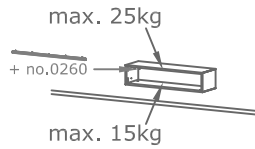

Lugano

Design by BoConcept

Samlevejledning - Assembly Instructions - Montageanleitung - Instructions d'assemblage - Instrucciones de montaje

2040

25,6x115,2x33,4 cm /  max. 30kg

Korpus - Korpus - Carcase - Carcasse
2040

E X 12

F X 2

FIG. 2

FIG. 4

S X 1

S X 1
Ø16

S X 1
4,0x16mm

Attention!

		
X 2	X 2	X 5
970001358 D15	970000764 4,2x16mm	1978103516 3,5x16mm

FIG. 7

FIG. 8

			
H X 8	X 2	X 2	X 5
	970001358 D15	970000764 4,2x16mm	1978103516 3,5x16mm

Attention!

- DK: Vær opmærksom på vægforholdene, se eksempler.
- US: Pay attention to the wall conditions. See example.
- D: Sei auf die Wandverhältnisse aufmerksam. Siehe Beispiel.
- E: Por favor tener en cuenta las condiciones de las paredes, ver ejemplo.
- F: Faites attention au standard du mur, voir les exemples.
- NL: Let op de kwaliteit van de muur, zie voorbeelden.
- P: Tome atenção às condições da parede. Veja exemplo.
- JP: 壁の状態に注意してください。例を見てください。