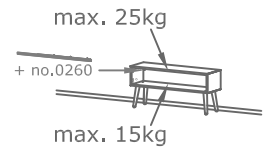

Lugano

Design by BoConcept

Samlevejledning - Assembly Instructions - Montageanleitung - Instructions d'assemblage - Instrucciones de montaje

2040

25,6x115,2x33,4 cm /  max. 30kg

Korpus - Korpus - Carcase - Carcasse
2040

E X 12

F X 2

FIG. 2

FIG. 4

S X 1

S X 1
Ø16

S X 1
4,0x16mm

Attention!