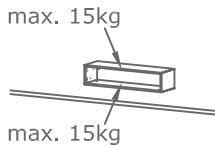

Lugano

Design by BoConcept

Samlevejledning - Assembly Instructions - Montageanleitung - Instructions d'assemblage - Instrucciones de montaje

2040

25,6x115,2x33,4 cm /  max. 30kg

Korpus - Korpus - Carcase - Carcasse
2040

E X 12

F X 2

FIG. 2

FIG. 4

S X 1

S X 1
Ø16

S X 1
4,0x16mm

Attention!

		
X 2	X 2	X 5
970001358 D15	970000764 4,2x16mm	1978103516 3,5x16mm

FIG. 7

FIG. 8

			
H X 8	X 2	X 2	X 5
	970001358 D15	970000764 4,2x16mm	1978103516 3,5x16mm

Attention!

- DK: Vær opmærksom på vægforholdene, se eksempler.
- US: Pay attention to the wall conditions. See example.
- D: Sei auf die Wandverhältnisse aufmerksam. Siehe Beispiel.
- E: Por favor tener en cuenta las condiciones de las paredes, ver ejemplo.
- F: Faites attention au standard du mur, voir les exemples.
- NL: Let op de kwaliteit van de muur, zie voorbeelden.
- P: Tome atenção às condições da parede. Veja exemplo.
- JP: 壁の状態に注意してください。例を見てください。