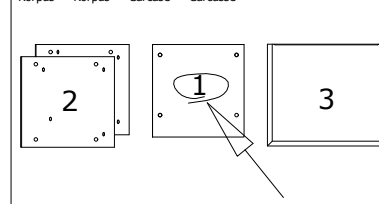

Example!

Korpus - Korpus - Carcase - Carcasse