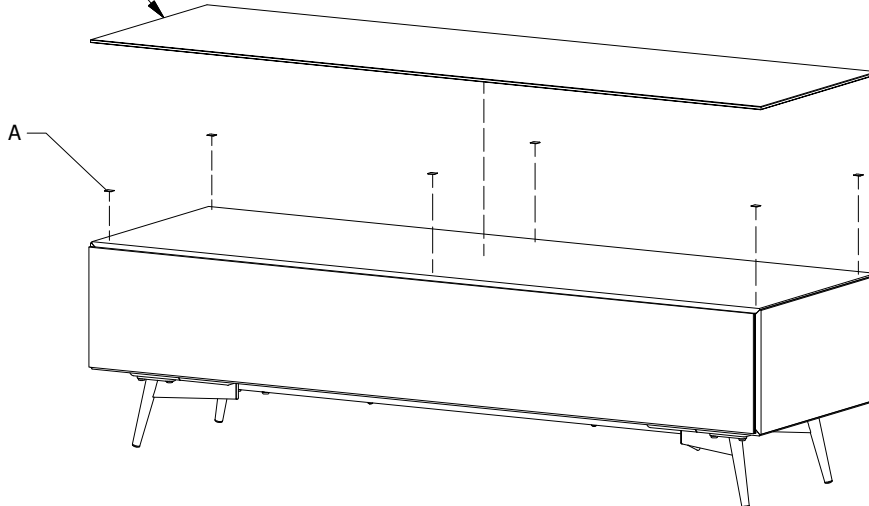

Lugano

Design by BoConcept

Samlevejledning - Assembly Instructions - Montageanleitung - Instructions d'assemblage - Instrucciones de montaje

Lugano 1150

0,6x153,6x46,2 cm
Max. 30 kg

Lugano 1160

0,6x192x46,2 cm
Max. 30 kg

Lugano 1170

0,6x230,4x46,2 cm
Max. 30 kg

Beslag - Beschläge - Fittings - Set de montage

A x 6

970001345
0,5 mm Buffer

380-1150: 3050, 3250, 3350.
380-1160: 3060, 3360, 3560
380-1170: 3270.

FIG.
1

Ex. 380-1150