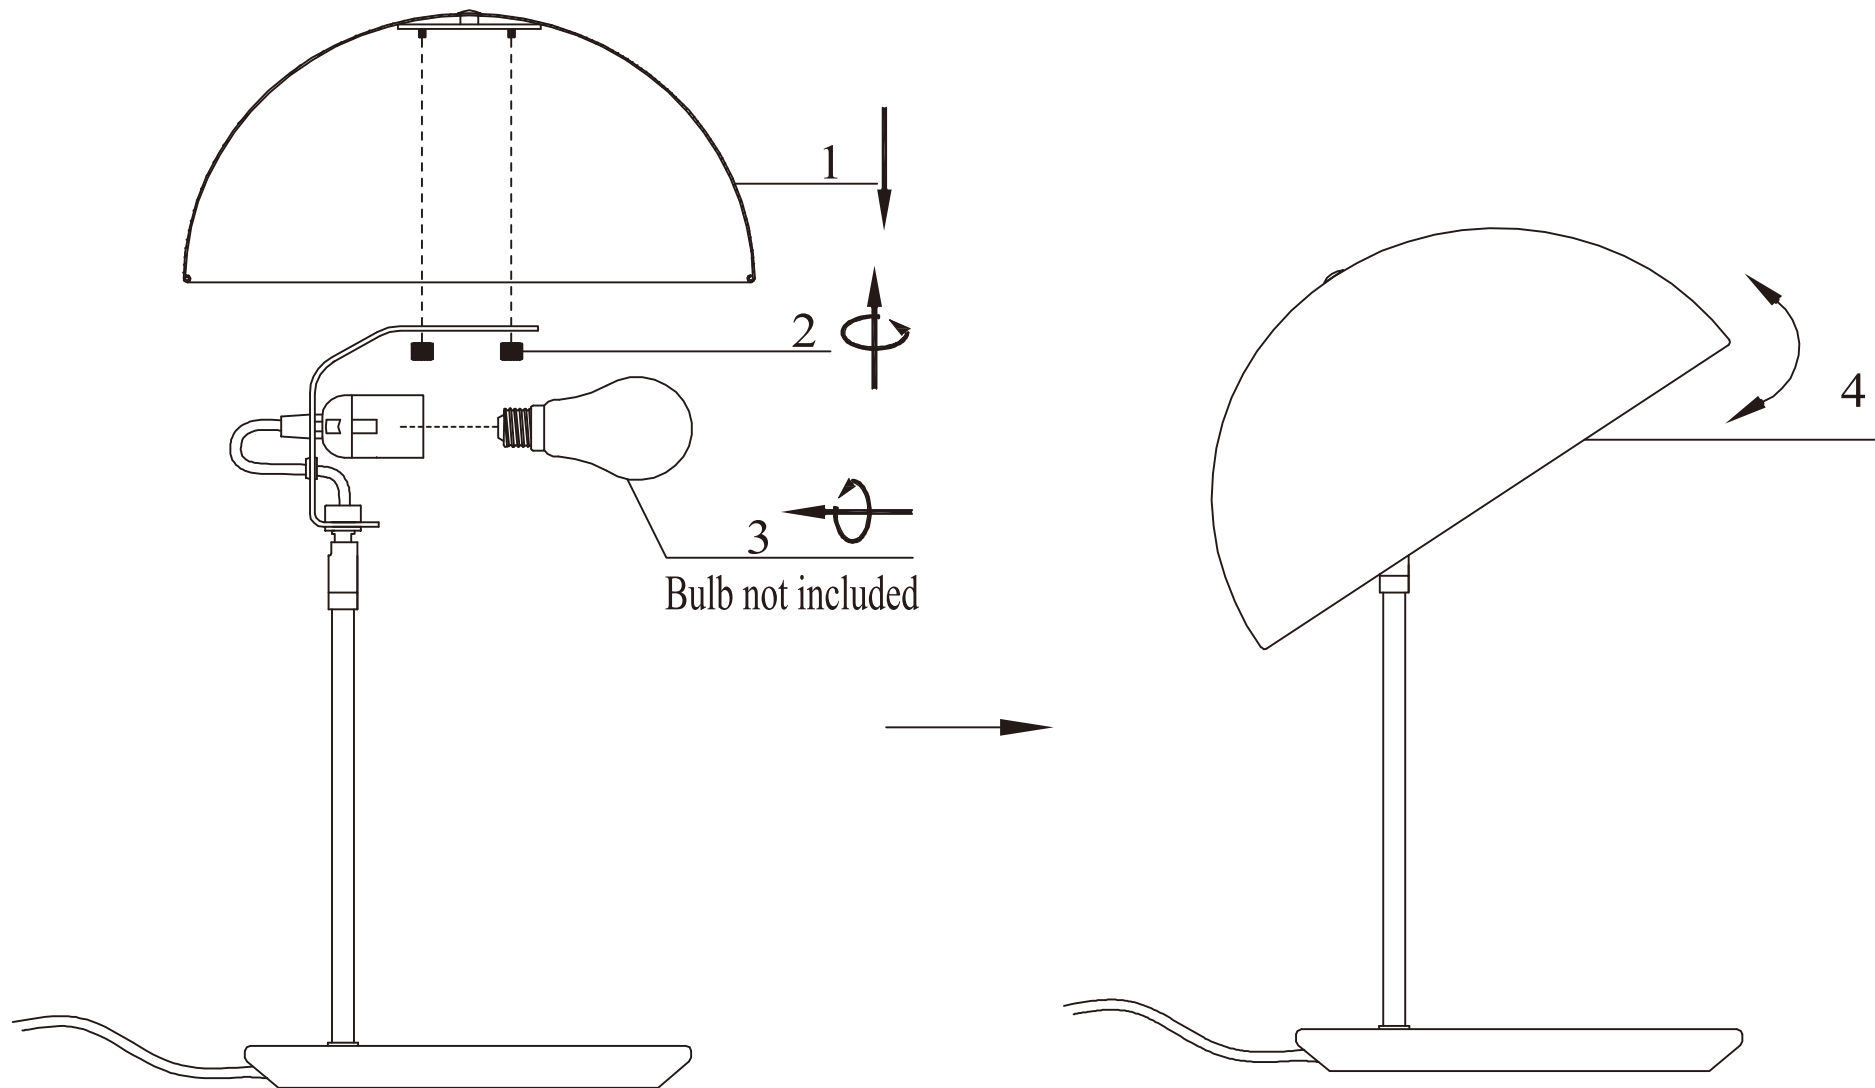

# ARC

E26/E27 Max. 40W

**BoConcept**<sup>®</sup>