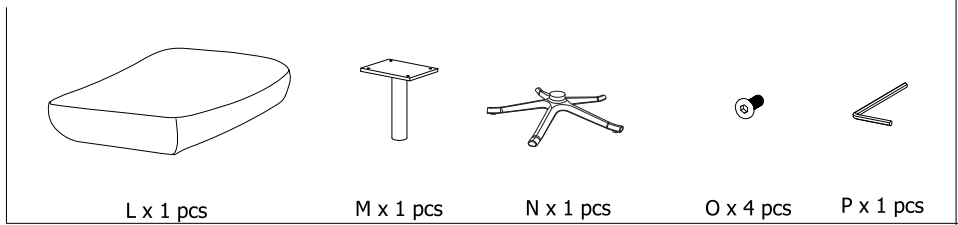

■ DK Ved reklamation oplyses følgende:
D Im Reklamationsfall, bitte folgendes erläutern:
US In case of claims, please state the following:
F En cas de réclamation, veuillez indiquer:
NL Bij service volgene mededelen
E En caso de reclamación, indicar lo siguiente:
■ P No caso de reclamação, por favor indique o seguinte:
JP お気づきの点等ございましたら、以下の点をお知らせください。

Example!