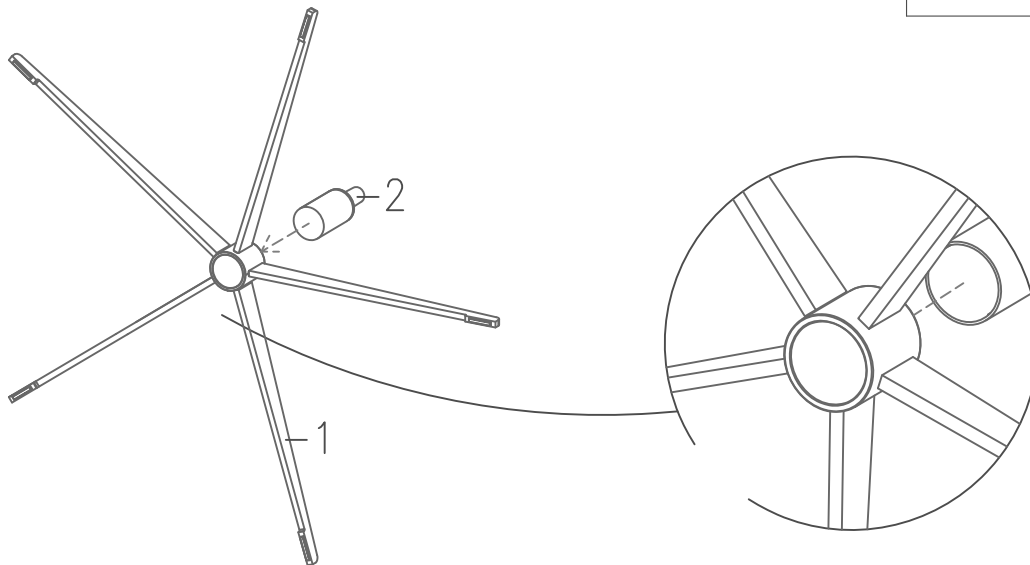

Boston

Design by BoConcept

Samvejledning - Assembly Instructions - Montageanleitung - Instructions d'assemblage - Instrucciones de montaje

L043

0210+0150
112,9x76,9x72,2 cm

L044

0220+0150
119,4x76,9x72,2 cm

125kg/275lb

0210

0220

0150

FIG.
1

937000017

X 5