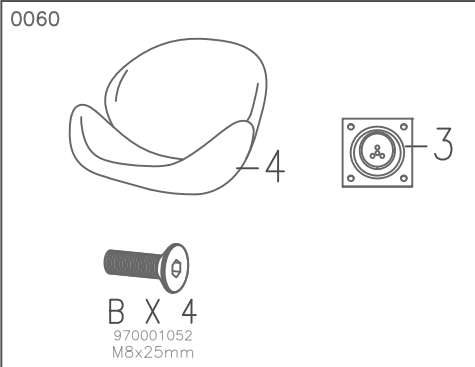

# Ogi

Design by BoConcept

Samvejledning - Assembly Instructions - Montageanleitung - Instructions d'assemblage - Instrucciones de montaje

**L024**

0060+1407  
82x75x75 cm

**L025**

0060+0090  
82x75x75 cm

125kg/275lb

FIG. 3

A X 1  
5mm

C X 3  
M8x20mm

DK Skrueerne spændes hård.  
 US Tighten the screws hard.  
 D Ziehen Sie die Schrauben hart.  
 F Serrer les vis à fond  
 NL Schroeven hard aandraaien.  
 E Aprieta fuerte los tornillos.  
 P Aperte os parafusos com força  
 JP 「ネジを固く締めます」。