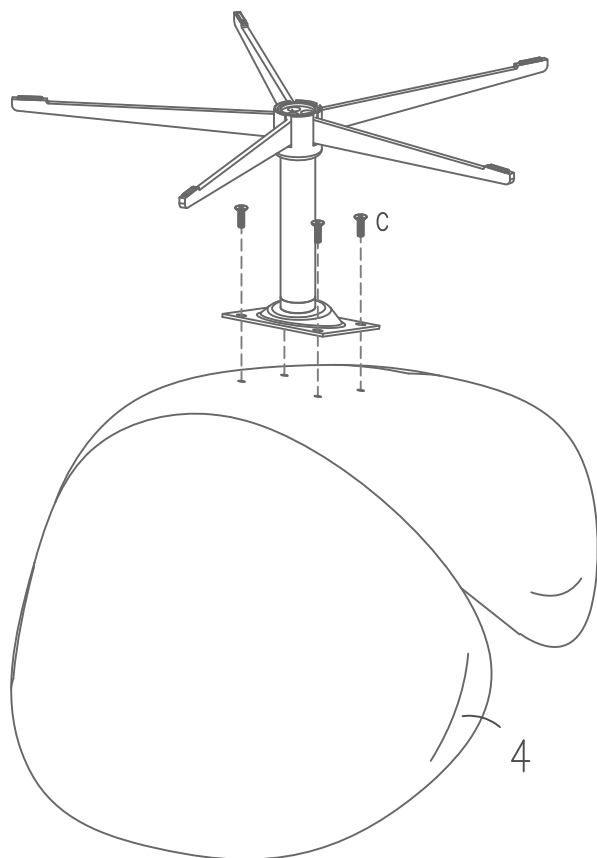

FIG. 3

A X 1
5mm

C X 3
M8x20mm

DK Skrueerne spændes hård.
US Tighten the screws hard.
D Ziehen Sie die Schrauben hart.
F Serrer les vis à fond
NL Schroeven hard aandraaien.
E Aprieta fuerte los tornillos.
P Aperte os parafusos com força
JP 「ネジを固く締めます」。

FIG. 4

A X 1
5mm

B X 4
M8x25mm

Attention

DK Ved reklamation oplyses følgende:
D Im Reklamationsfall, bitte folgendes erläutern:
US In case of claims, please state the following:
F En cas de réclamation, veuillez indiquer:
NL Bij service volgene mededelen
E En caso de reclamación, indicar lo siguiente:
P No caso de reclamação, por favor indique o seguinte:
JP お気づきの点等ございましたら、以下の点をお知らせください。

Example!