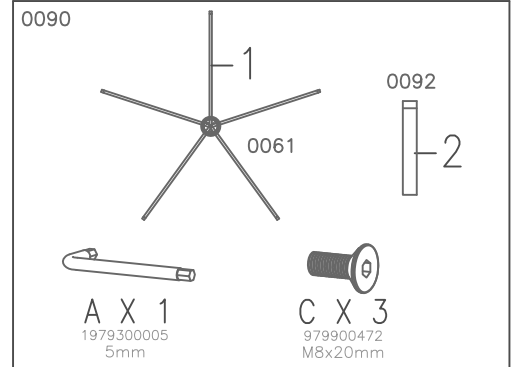

# Ogi

Design by BoConcept

Samvejledning - Assembly Instructions - Montageanleitung - Instructions d'assemblage - Instrucciones de montaje

**L024**

0060+1407  
82x75x75 cm

**L025**

0060+0090  
82x75x75 cm

125kg/275lb

FIG. 3

A X 1  
5mm

C X 3  
M8x20mm

DK Skrueerne spændes hård.  
 US Tighten the screws hard.  
 D Ziehen Sie die Schrauben hart.  
 F Serrer les vis à fond  
 NL Schroeven hard aandraaien.  
 E Aprieta fuerte los tornillos.  
 P Aperte os parafusos com força  
 JP 「ネジを固く締めます」。