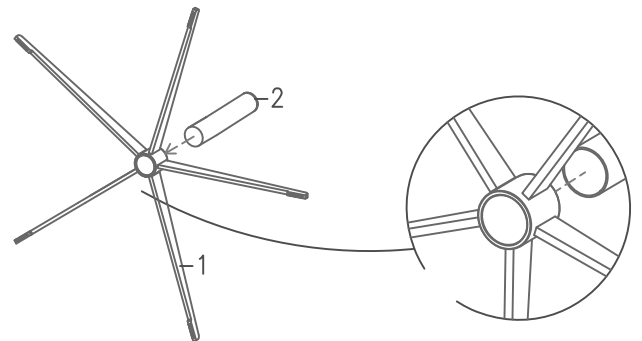

# Ogi

Design by BoConcept

Samvejledning - Assembly Instructions - Montageanleitung - Instructions d'assemblage - Instrucciones de montaje

**L024**

0060+1407  
82x75x75 cm

**L025**

0060+0090  
82x75x75 cm

125kg/275lb

FIG. 3

A X 1  
5mm

C X 3  
M8x20mm

DK Skrueerne spændes hård.  
 US Tighten the screws hard.  
 D Ziehen Sie die Schrauben hart.  
 F Serrer les vis à fond  
 NL Schroeven hard aandraaien.  
 E Aprieta fuerte los tornillos.  
 P Aperte os parafusos com força  
 JP 「ネジを固く締めます」。