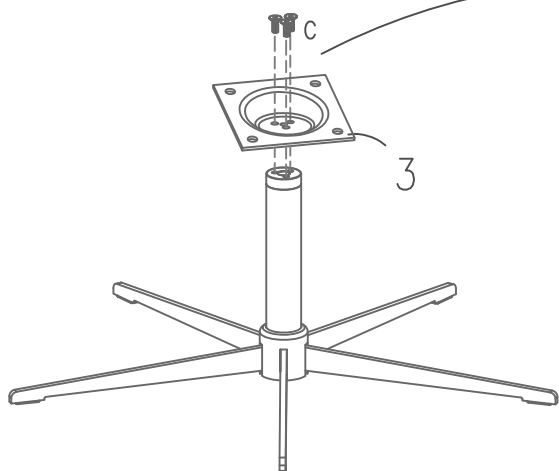

# Ogi

Design by BoConcept

Samvejledning - Assembly Instructions - Montageanleitung - Instructions d'assemblage - Instrucciones de montaje

**L024**

0060+1407  
82x75x75 cm

**L025**

0060+0090  
82x75x75 cm

125kg/275lb

FIG. 3

A X 1  
5mm

C X 3  
M8x20mm

DK Skrueerne spændes hård.  
 US Tighten the screws hard.  
 D Ziehen Sie die Schrauben hart.  
 F Serrer les vis à fond  
 NL Schroeven hard aandraaien.  
 E Aprieta fuerte los tornillos.  
 P Aperte os parafusos com força  
 JP 「ネジを固く締めます」。