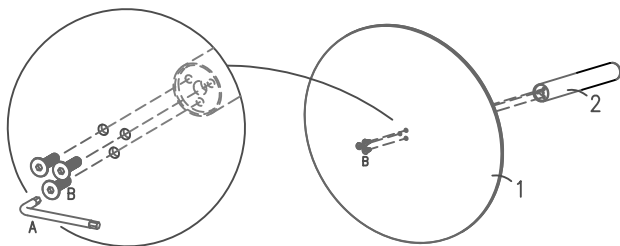

# Ogi

Design by BoConcept

Samvejledning - Assembly Instructions - Montageanleitung - Instructions d'assemblage - Instrucciones de montaje

**L024**

0060+1407  
82x75x75 cm

**L025**

0060+0090  
82x75x75 cm

125kg/275lb

FIG. 3

A X 1  
5mm

C X 3  
M8x20mm

DK Skrueerne spændes hård.  
 US Tighten the screws hard.  
 D Ziehen Sie die Schrauben hart.  
 F Serrer les vis à fond  
 NL Schroeven hard aandraaien.  
 E Aprieta fuerte los tornillos.  
 P Aperte os parafusos com força  
 JP 「ネジを固く締めます」。