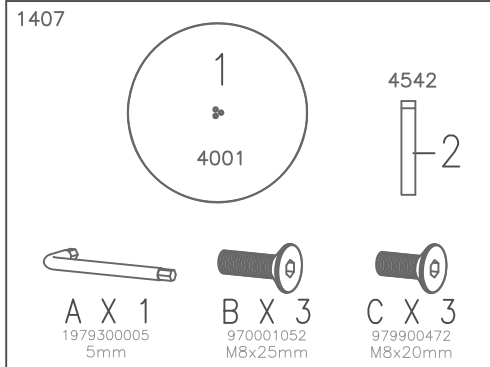

# Ogi

Design by BoConcept

Samvejledning - Assembly Instructions - Montageanleitung - Instructions d'assemblage - Instrucciones de montaje

**L024**

0060+1407  
82x75x75 cm

**L025**

0060+0090  
82x75x75 cm

125kg/275lb

FIG. 3

A X 1  
5mm

C X 3  
M8x20mm

DK Skrueerne spændes hård.  
 US Tighten the screws hard.  
 D Ziehen Sie die Schrauben hart.  
 F Serrer les vis à fond  
 NL Schroeven hard aandraaien.  
 E Aprieta fuerte los tornillos.  
 P Aperte os parafusos com força  
 JP 「ネジを固く締めます」。