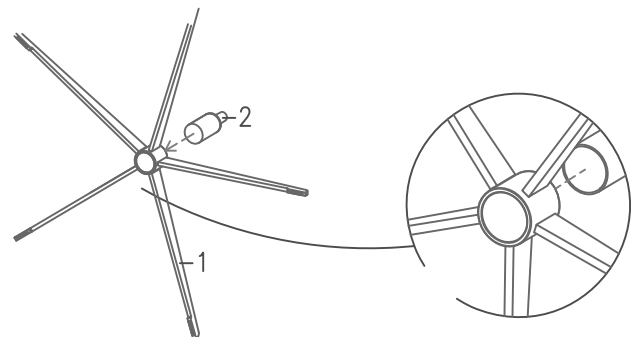

Wing

Made in Denmark

Samvejledning - Assembly Instructions - Montageanleitung - Instructions d'assemblage - Instrucciones de montaje

L005

0050+1404
106x65x70 cm

L006

0050+0070
106x65x70 cm

125kg/275lb

0050

1404

0070

FIG. 1

FIG. 2

937000017

- DK Skruerne spændes hård.
- US Tighten the screws hard.
- D Ziehen Sie die Schrauben hart.
- F Serrer les vis à fond
- NL Schroeven hard aandraaien.
- E Aprieta fuerte los tornillos.
- P Aperte os parafusos com força
- JP 「ネジを固く締めます」。

FIG. 3

C X 2

FIG. 4