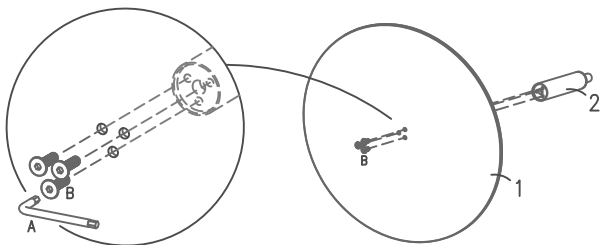

Wing

Made in Denmark

Samvejledning - Assembly Instructions - Montageanleitung - Instructions d'assemblage - Instrucciones de montaje

L005

0050+1404
106x65x70 cm

L006

0050+0070
106x65x70 cm

125kg/275lb

0050

1404

0070

FIG. 1

FIG. 2

937000017

- DK Skruerne spændes hård.
- US Tighten the screws hard.
- D Ziehen Sie die Schrauben hart.
- F Serrer les vis à fond
- NL Schroeven hard aandraaien.
- E Aprieta fuerte los tornillos.
- P Aperte os parafusos com força
- JP 「ネジを固く締めます」。

FIG. 3

C X 2

FIG. 4