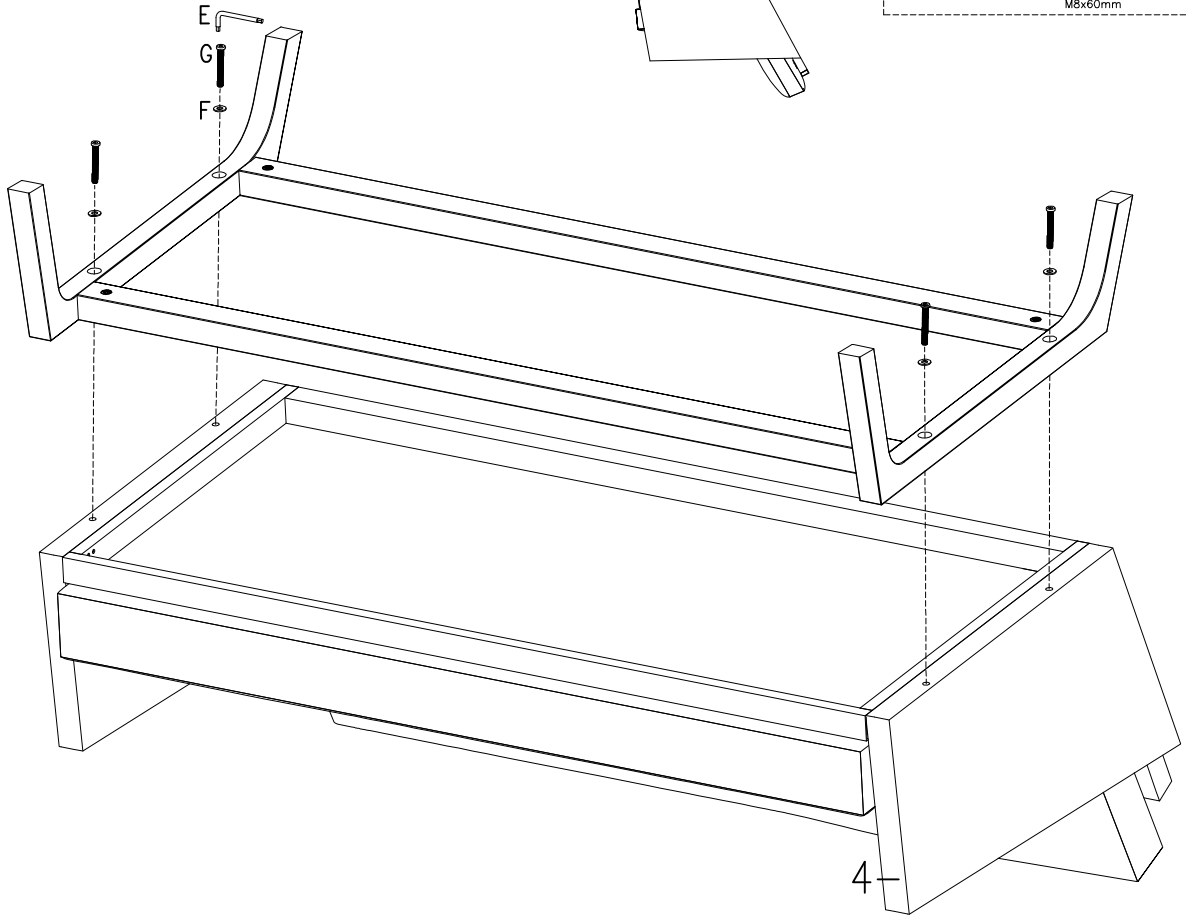

! DK Ved reklamation oplyses følgende:
D Im Reklamationsfall, bitte folgendes erläutern:
US In case of claims, please state the following:
F En cas de réclamation, veuillez indiquer:
NL Bij service volgene mededelen
E En caso de reclamación, indicar lo siguiente:
P No caso de reclamação, por favor indique o seguinte:
■ JP お気づきの点等ございましたら、以下の点をお知らせください。

Example!

Korpus - Korpus - Carcase - Carcasse				Beslag - Fittings - Beschläge - Set de Montage			
2	1	3	4	A X 8 197200014	B X 12 197200004	C X 4 1979110830	D X 8 1978204210
				C X 2 1970120000	H X 2 1978504022	J X 8 1978204210