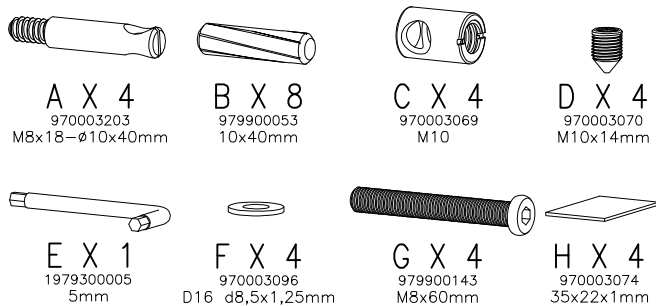

Monte

Design by Bo Concept

Samlevejledning - Assembly Instructions - Montageanleitung - Instructions d'assemblage - Instrucciones de montaje

S001

0030+4150
82x138x94 cm

4150

0030

FIG. 1

Example!

Korpus - Korpus - Carcase - Carcasse				Beslag - Fittings - Beschläge - Set de Montage			
2	1	3	4	A X 8 197200014	B X 12 197200004	C X 4 1979110830	D X 8 1978204210
				C X 2 1970120000	H X 2 1978504022	J X 8 1978204210	