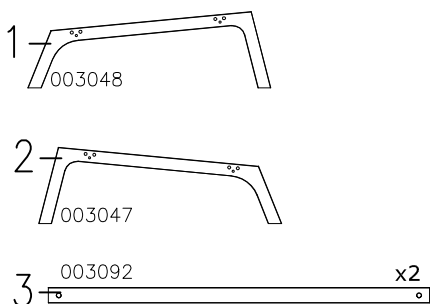

Monte

Design by Bo Concept

Samlevejledning - Assembly Instructions - Montageanleitung - Instructions d'assemblage - Instrucciones de montaje

S001

0030+4150
82x138x94 cm

4150

0030

FIG. 1

Example!

Korpus - Korpus - Carcase - Carcasse				Beslag - Fittings - Beschläge - Set de Montage			
2	1	3	4	A X 8 197200014	B X 12 197200004	C X 4 1979110830	D X 8 1978204210
				C X 2 1970120000	H X 2 1978504022	J X 8 1978204210	