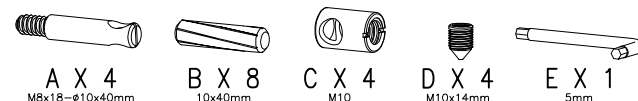

Monte

Design by Bo Concept

Samlevejledning - Assembly Instructions - Montageanleitung - Instructions d'assemblage - Instrucciones de montaje

S001

0030+4150
82x138x94 cm

4150

0030

FIG. 1