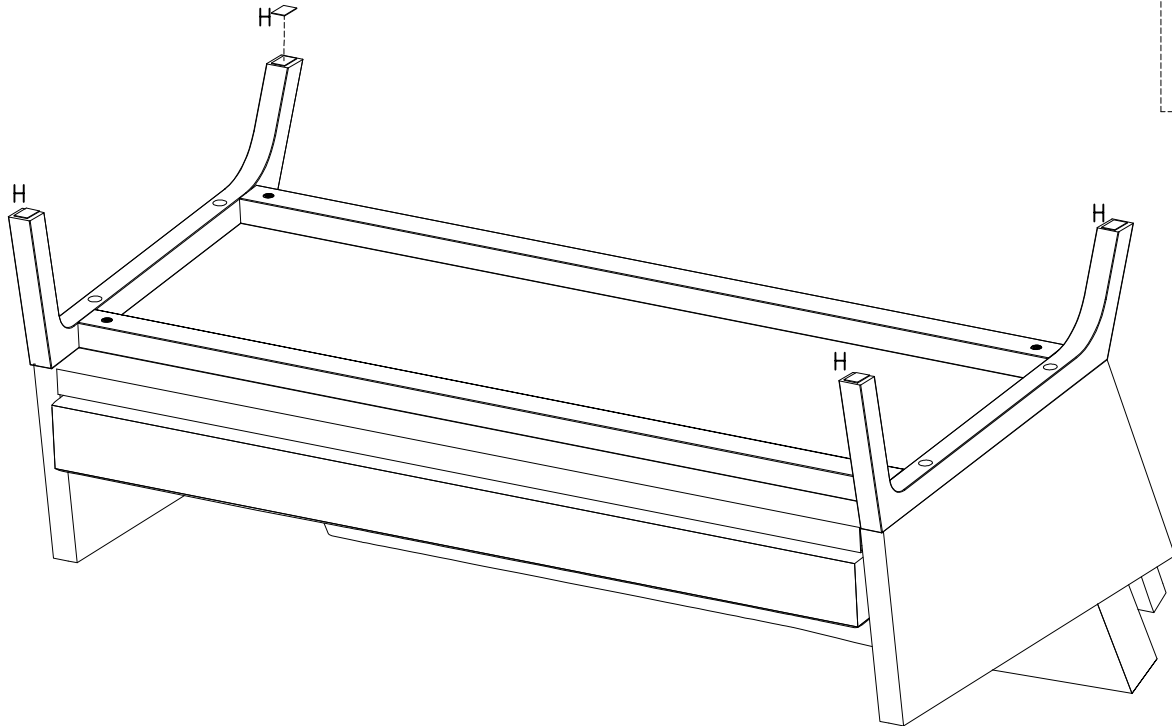

! DK Ved reklamation oplyses følgende:
D Im Reklamationsfall, bitte folgendes erläutern:
US In case of claims, please state the following:
F En cas de réclamation, veuillez indiquer:
NL Bij service volgene mededelen
E En caso de reclamación, indicar lo siguiente:
P No caso de reclamação, por favor indique o seguinte:
■ JP お気づきの点等ございましたら、以下の点をお知らせください。

Example!

Korpus - Korpus - Carcase - Carcasse				Beslag - Fittings - Beschläge - Set de Montage			
2	1	3	4	A X 8 197200014	B X 12 197200004	C X 4 1979110830	D X 8 1978204210
				C X 2 1970120000	H X 2 1978504022	J X 8 1978204210