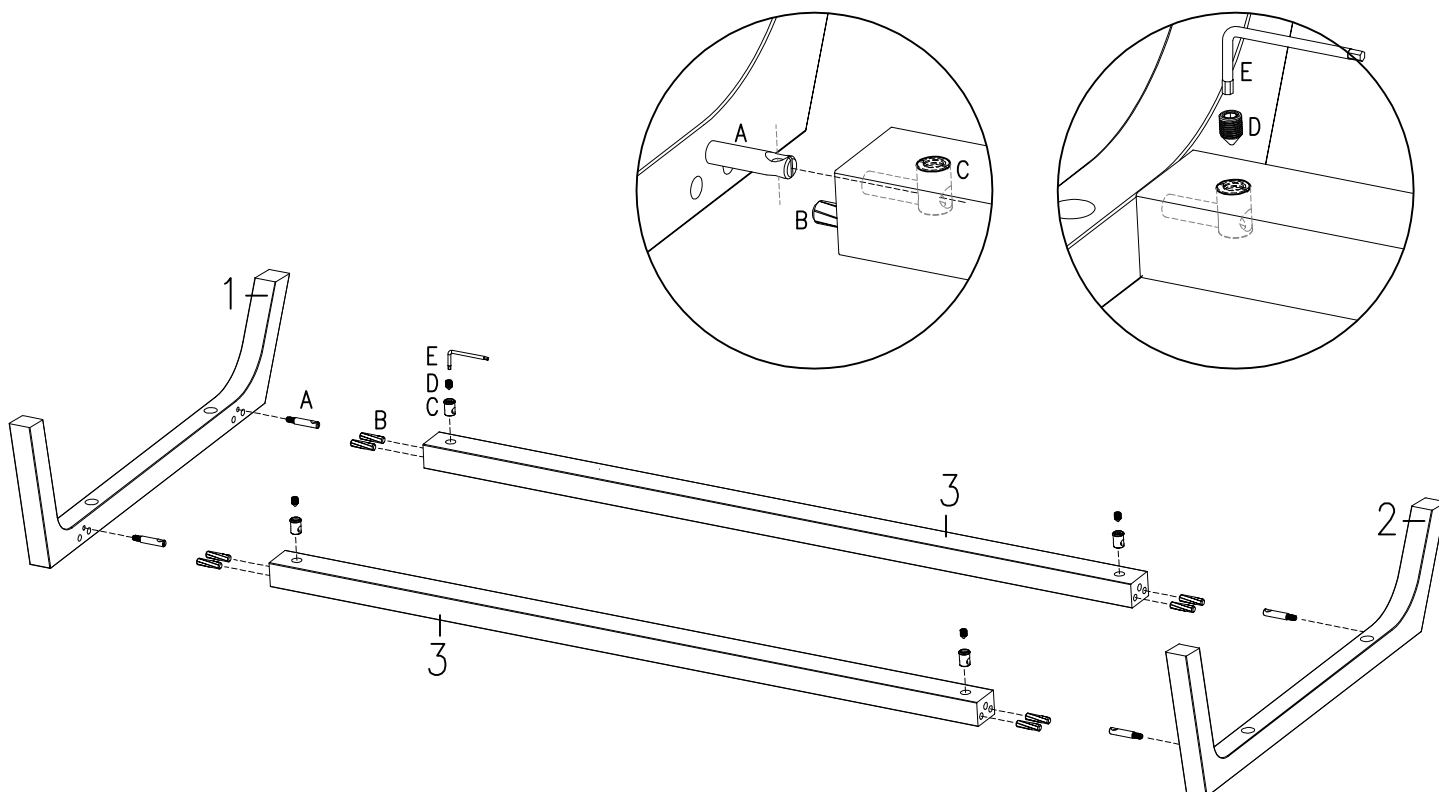

Monte

Design by Bo Concept

Samlevejledning - Assembly Instructions - Montageanleitung - Instructions d'assemblage - Instrucciones de montaje

S001

0030+4150
82x138x94 cm

4150

0030

FIG. 1

Example!

Korpus - Korpus - Carcase - Carcasse				Beslag - Fittings - Beschläge - Set de Montage			
2	1	3	4	A X 8 197200014	B X 12 197200004	C X 4 1979110830	D X 8 1978204210
				C X 2 1970120000	H X 2 1978504022	J X 8 1978204210	