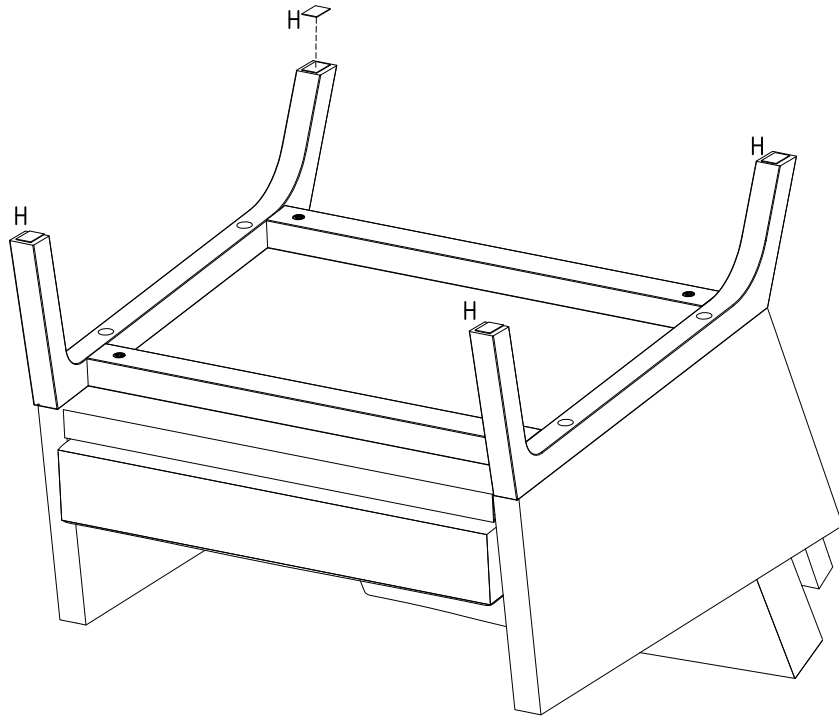

# Monte

Design by Bo Concept  
 Samvejledning - Assembly Instructions - Montageanleitung - Instructions d'assemblage - Instrucciones de montaje

**L001**  
 0040+4120  
 82x75x94 cm

125kg/275lb

FIG. 1

FIG. 2

- 
**F X 4**
- 
**G X 4**  
M8x60mm
- 
**E X 1**  
5mm

FIG. 3

- 
**H X 4**  
35x22x1mm

**!** DK Ved reklamation oplyses følgende:  
 D Im Reklamationsfall, bitte folgendes erläutern:  
 US In case of claims, please state the following:  
 F En cas de reclamation, veuillez indiquer:  
 NL Bij service volgene mededelen  
 E En caso de reclamación, indicar lo siguiente:  
 P No caso de reclamação, por favor indique o seguinte:  
**■** JP お気づきの点等ございましたら、以下の点をお知らせください。

**Example!**

- Korpus - Korpus - Carcase - Carcasse
- Beslag - Fittings - Beschläge - Set de Montage
- 
**A X 8**  
1972000014
  - 
**B X 12**  
1972000004
  - 
**C X 4**  
1979110830
- 
**C X 2**  
1970120000
  - 
**H X 2**  
1978504022
  - 
**J X 8**  
1978204210