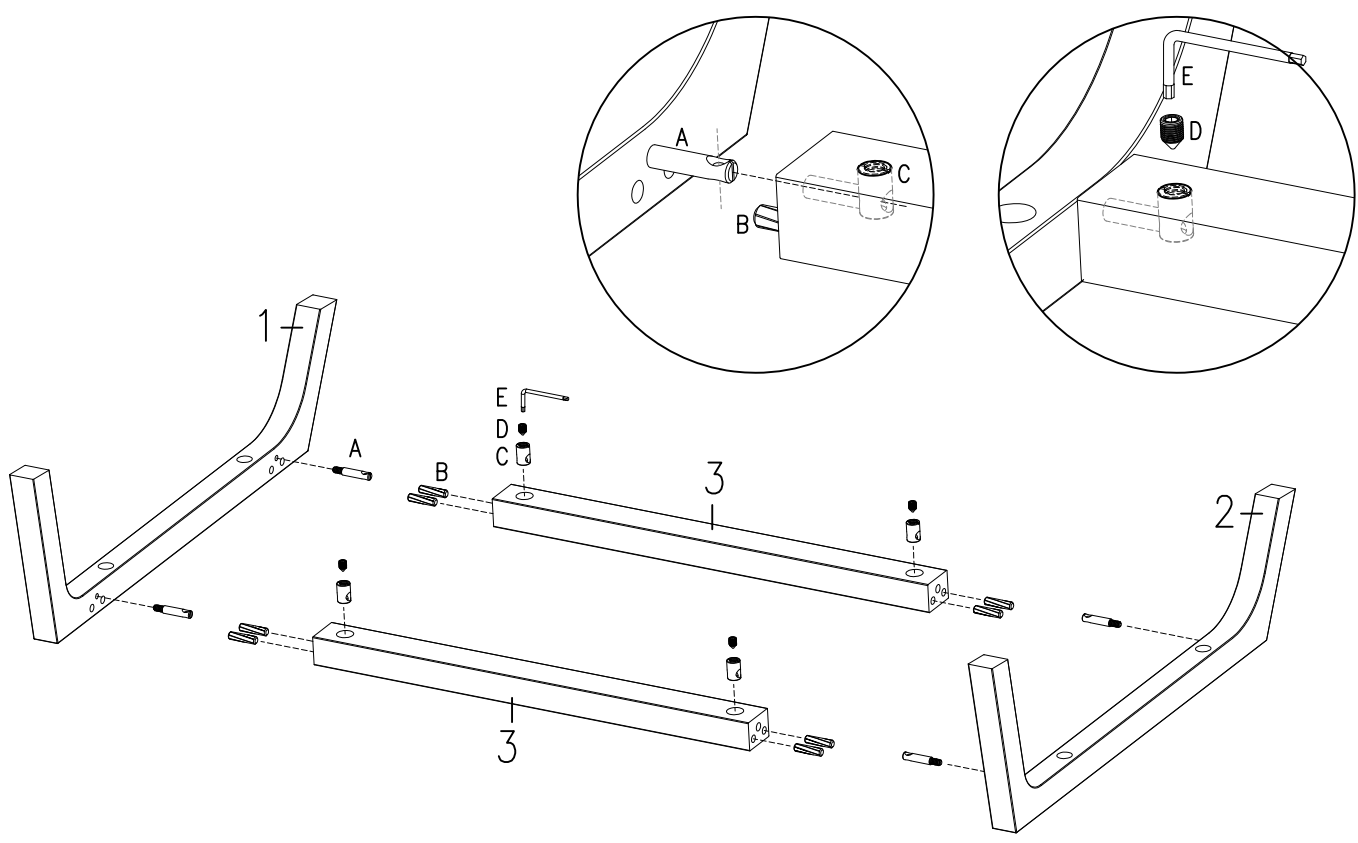

# Monte

Design by Bo Concept  
 Samvejledning - Assembly Instructions - Montageanleitung - Instructions d'assemblage - Instrucciones de montaje

**L001**  
 0040+4120  
 82x75x94 cm

125kg/275lb

FIG. 1

FIG. 2

- 
**F X 4**
- 
**G X 4**  
M8x60mm
- 
**E X 1**  
5mm

FIG. 3

- 
**H X 4**  
35x22x1mm

**!** DK Ved reklamation oplyses følgende:  
 D Im Reklamationsfall, bitte folgendes erläutern:  
 US In case of claims, please state the following:  
 F En cas de reclamation, veuillez indiquer:  
 NL Bij service volgene mededelen  
 E En caso de reclamación, indicar lo siguiente:  
 P No caso de reclamação, por favor indique o seguinte:  
**■** JP お気づきの点等ございましたら、以下の点をお知らせください。

**Example!**

- Korpus - Korpus - Carcase - Carcasse
- Beslag - Fittings - Beschläge - Set de Montage
- 
**A X 8**  
1972000014
  - 
**B X 12**  
1972000004
  - 
**C X 4**  
1979110830
- 
**C X 2**  
1970120000
  - 
**H X 2**  
1978504022
  - 
**J X 8**  
1978204210