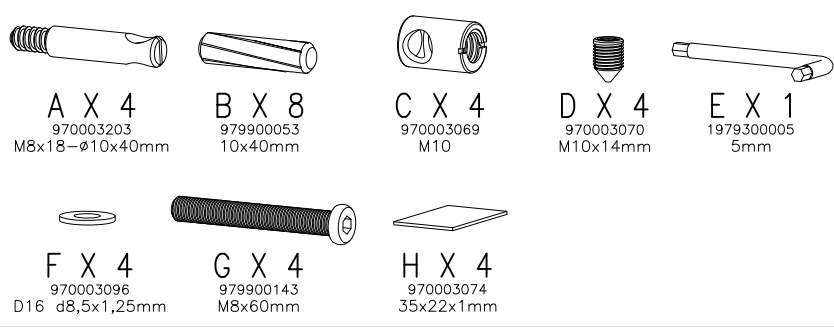

# Monte

Design by Bo Concept  
 Samvejledning - Assembly Instructions - Montageanleitung - Instructions d'assemblage - Instrucciones de montaje

**L001**  
 0040+4120  
 82x75x94 cm

125kg/275lb

FIG. 1

FIG. 2

- 
**F X 4**
- 
**G X 4**  
M8x60mm
- 
**E X 1**  
5mm

FIG. 3

- 
**H X 4**  
35x22x1mm

**!** DK Ved reklamation oplyses følgende:  
 D Im Reklamationsfall, bitte folgendes erläutern:  
 US In case of claims, please state the following:  
 F En cas de reclamation, veuillez indiquer:  
 NL Bij service volgene mededelen  
 E En caso de reclamación, indicar lo siguiente:  
 P No caso de reclamação, por favor indique o seguinte:  
**■** JP お気づきの点等ございましたら、以下の点をお知らせください。

**Example!**

- Korpus - Korpus - Carcase - Carcasse
- Beslag - Fittings - Beschläge - Set de Montage
- 
**A X 8**  
1972000014
  - 
**B X 12**  
1972000004
  - 
**C X 4**  
1979110830
- 
**C X 2**  
1970120000
  - 
**H X 2**  
1978504022
  - 
**J X 8**  
1978204210