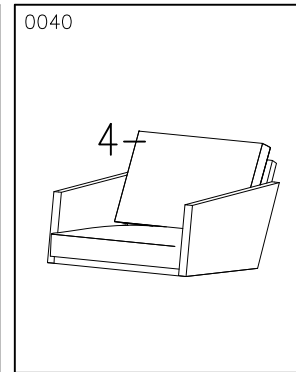

# Monte

Design by Bo Concept  
 Samvejledning - Assembly Instructions - Montageanleitung - Instructions d'assemblage - Instrucciones de montaje

**L001**  
 0040+4120  
 82x75x94 cm

125kg/275lb

FIG. 1

FIG. 2

- 
**F X 4**
- 
**G X 4**  
M8x60mm
- 
**E X 1**  
5mm

FIG. 3

- 
**H X 4**  
35x22x1mm

**!** DK Ved reklamation oplyses følgende:  
 D Im Reklamationsfall, bitte folgendes erläutern:  
 US In case of claims, please state the following:  
 F En cas de reclamation, veuillez indiquer:  
 NL Bij service volgene mededelen  
 E En caso de reclamación, indicar lo siguiente:  
 P No caso de reclamação, por favor indique o seguinte:  
**■** JP お気づきの点等ございましたら、以下の点をお知らせください。

**Example!**

- Korpus - Korpus - Carcase - Carcasse
- Beslag - Fittings - Beschläge - Set de Montage
- 
**A X 8**  
1972000014
  - 
**B X 12**  
1972000004
  - 
**C X 4**  
1979110830
- 
**C X 2**  
1970120000
  - 
**H X 2**  
1978504022
  - 
**J X 8**  
1978204210