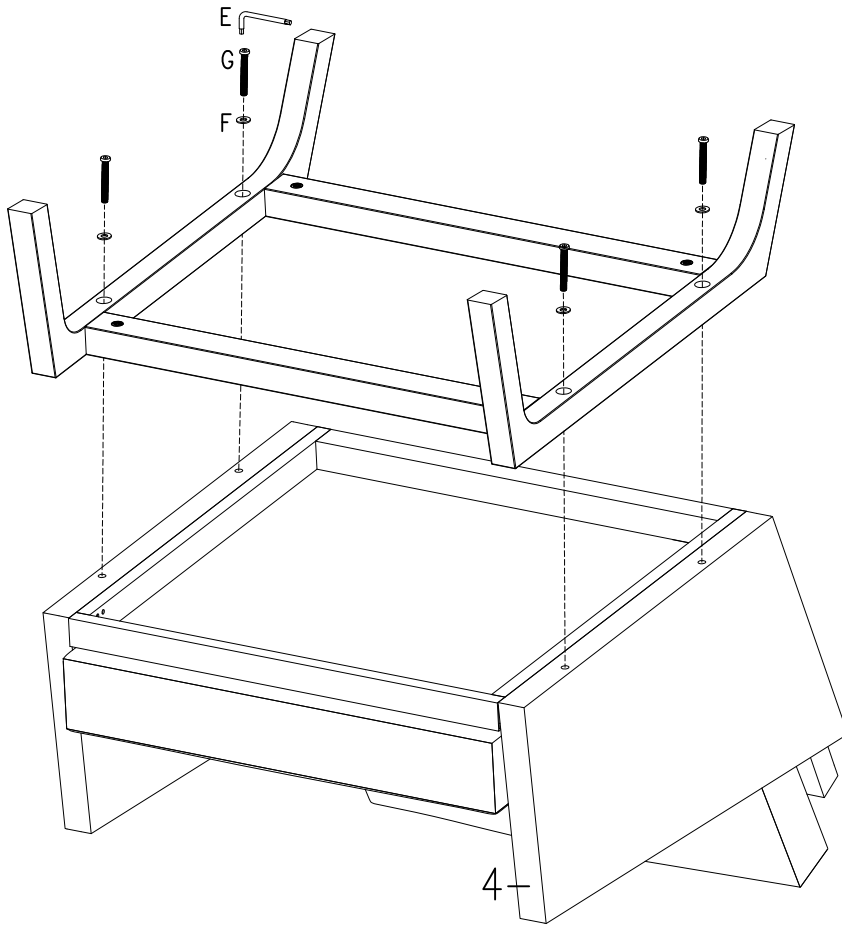

# Monte

Design by Bo Concept  
 Samvejledning - Assembly Instructions - Montageanleitung - Instructions d'assemblage - Instrucciones de montaje

**L001**  
 0040+4120  
 82x75x94 cm

125kg/275lb

FIG. 1

FIG. 2

- 
**F X 4**
- 
**G X 4**  
M8x60mm
- 
**E X 1**  
5mm

FIG. 3

- 
**H X 4**  
35x22x1mm

**!** DK Ved reklamation oplyses følgende:  
 D Im Reklamationsfall, bitte folgendes erläutern:  
 US In case of claims, please state the following:  
 F En cas de reclamation, veuillez indiquer:  
 NL Bij service volgene mededelen  
 E En caso de reclamación, indicar lo siguiente:  
 P No caso de reclamação, por favor indique o seguinte:  
**■** JP お気づきの点等ございましたら、以下の点をお知らせください。

**Example!**

- Korpus - Korpus - Carcase - Carcasse
- Beslag - Fittings - Beschläge - Set de Montage
- 
**A X 8**  
1972000014
  - 
**B X 12**  
1972000004
  - 
**C X 4**  
1979110830
- 
**C X 2**  
1970120000
  - 
**H X 2**  
1978504022
  - 
**J X 8**  
1978204210