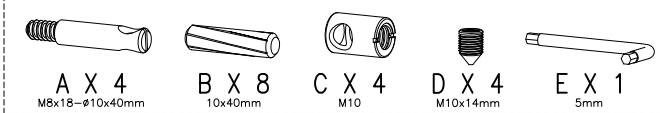

# Monte

Design by Bo Concept  
 Samvejledning - Assembly Instructions - Montageanleitung - Instructions d'assemblage - Instrucciones de montaje

**L001**  
 0040+4120  
 82x75x94 cm

125kg/275lb

FIG. 1

FIG. 2

- 
**F X 4**
- 
**G X 4**  
M8x60mm
- 
**E X 1**  
5mm

FIG. 3

- 
**H X 4**  
35x22x1mm

**!** DK Ved reklamation oplyses følgende:  
 D Im Reklamationsfall, bitte folgendes erläutern:  
 US In case of claims, please state the following:  
 F En cas de reclamation, veuillez indiquer:  
 NL Bij service volgene mededelen  
 E En caso de reclamación, indicar lo siguiente:  
 P No caso de reclamação, por favor indique o seguinte:  
**■** JP お気づきの点等ございましたら、以下の点をお知らせください。

**Example!**

- Korpus - Korpus - Carcase - Carcasse
- Beslag - Fittings - Beschläge - Set de Montage
- 
**A X 8**  
1972000014
  - 
**B X 12**  
1972000004
  - 
**C X 4**  
1979110830
- 
**C X 2**  
1970120000
  - 
**H X 2**  
1978504022
  - 
**J X 8**  
1978204210