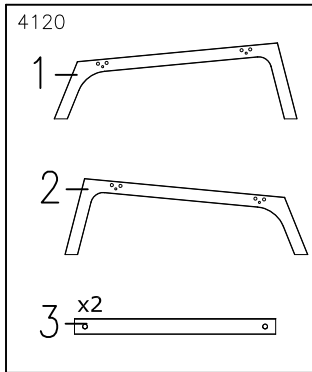

# Monte

Design by Bo Concept  
 Samvejledning - Assembly Instructions - Montageanleitung - Instructions d'assemblage - Instrucciones de montaje

**L001**  
 0040+4120  
 82x75x94 cm

125kg/275lb

FIG. 1

FIG. 2

- 
**F X 4**
- 
**G X 4**  
M8x60mm
- 
**E X 1**  
5mm

FIG. 3

- 
**H X 4**  
35x22x1mm

**!** DK Ved reklamation oplyses følgende:  
 D Im Reklamationsfall, bitte folgendes erläutern:  
 US In case of claims, please state the following:  
 F En cas de reclamation, veuillez indiquer:  
 NL Bij service volgene mededelen  
 E En caso de reclamación, indicar lo siguiente:  
 P No caso de reclamação, por favor indique o seguinte:  
**■** JP お気づきの点等ございましたら、以下の点をお知らせください。

**Example!**

- Korpus - Korpus - Carcase - Carcasse
- Beslag - Fittings - Beschläge - Set de Montage
- 
**A X 8**  
1972000014
  - 
**B X 12**  
1972000004
  - 
**C X 4**  
1979110830
- 
**C X 2**  
1970120000
  - 
**H X 2**  
1978504022
  - 
**J X 8**  
1978204210