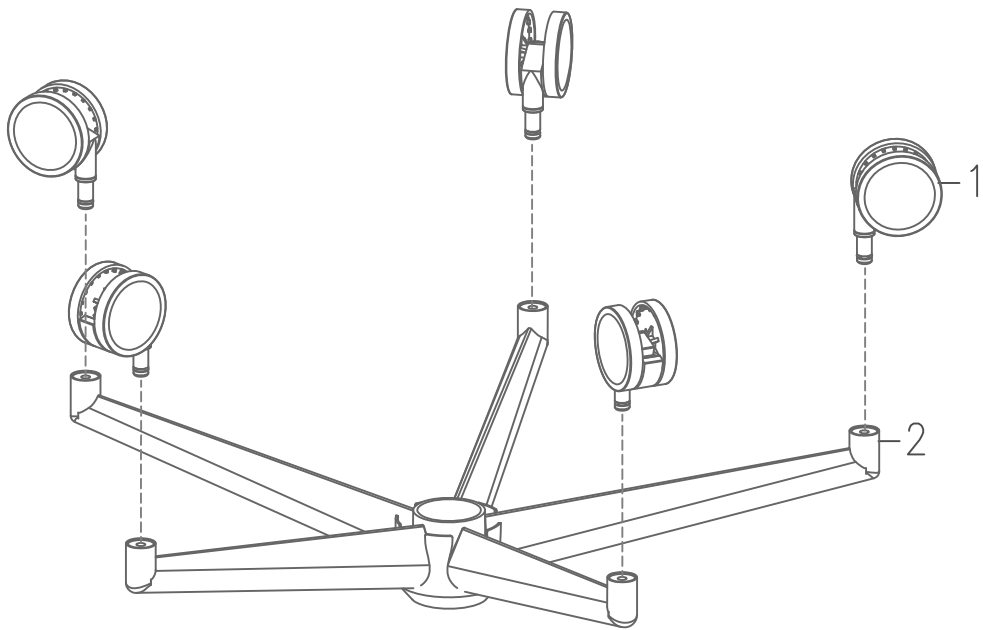

Ferrara

Design by BoConcept

Samvejledning - Assembly Instructions - Montageanleitung - Instructions d'assemblage - Instrucciones de montaje

100kg/220lb

402-0080

hxbxd: 110/60x49,5x63,5 cm

Korpus - Korpus - Carcase - Carcasse

Col. 1

Beslag - Beschläge - Fittings - Set de montage - Acessórios

Col. 1

Fittingbag no: 937000021

Verktøj - Werkzeuge - Tools - Outils

FIG.
1

FIG.
2

FIG. 3

Example!

Korpus - Korpus - Carcase - Carcasse	Beslag - Fittings - Beschläge - Set de Montage						
							
	<table style="width: 100%; border: none;"> <tr> <td style="text-align: center;"> A X 8 <small>1972000014</small> </td> <td style="text-align: center;"> B X 12 <small>1972000004</small> </td> <td style="text-align: center;"> C X 4 <small>1979110830</small> </td> </tr> <tr> <td style="text-align: center;"> H X 2 <small>1970120000</small> </td> <td style="text-align: center;"> J X 2 <small>1978504022</small> </td> <td style="text-align: center;"> J X 8 <small>1978204210</small> </td> </tr> </table>	A X 8 <small>1972000014</small>	B X 12 <small>1972000004</small>	C X 4 <small>1979110830</small>	H X 2 <small>1970120000</small>	J X 2 <small>1978504022</small>	J X 8 <small>1978204210</small>
A X 8 <small>1972000014</small>	B X 12 <small>1972000004</small>	C X 4 <small>1979110830</small>					
H X 2 <small>1970120000</small>	J X 2 <small>1978504022</small>	J X 8 <small>1978204210</small>					