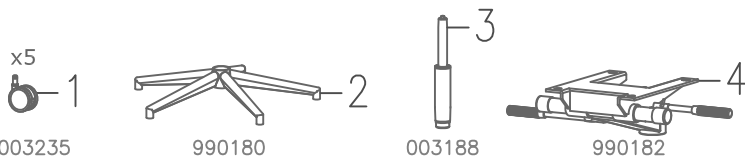

100kg/220lb

402-0080

hxbxd: 110/60x49,5x63,5 cm

Korpus - Korpus - Carcase - Carcasse

Col. 1