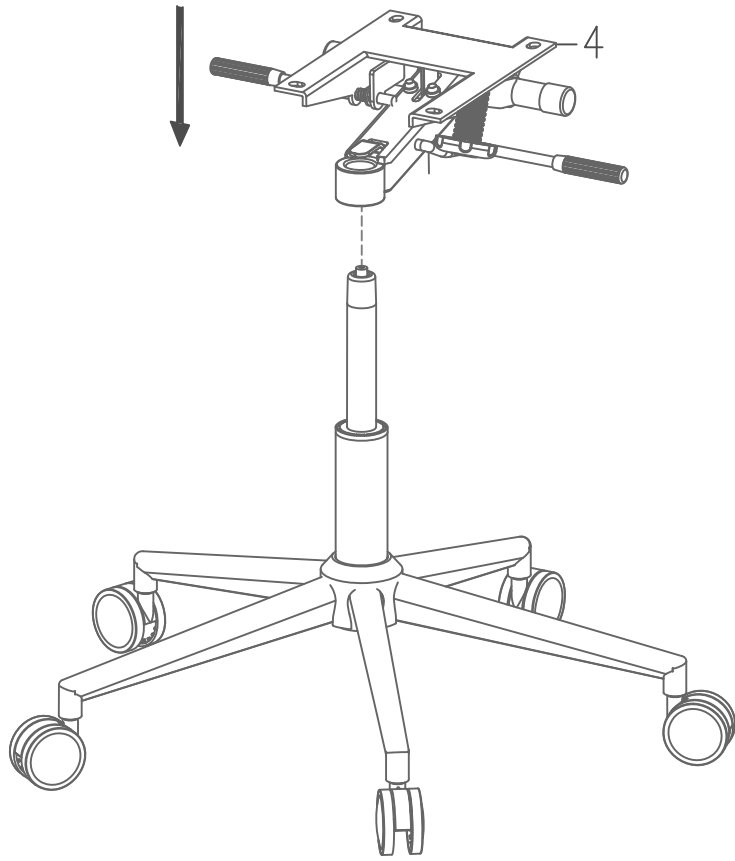

Ferrara

Design by BoConcept

Samvejledning - Assembly Instructions - Montageanleitung - Instructions d'assemblage - Instrucciones de montaje

100kg/220lb

402-0080

hxbxd: 110/60x49,5x63,5 cm

Korpus - Korpus - Carcase - Carcasse

Col. 1

Beslag - Beschläge - Fittings - Set de montage - Acessórios

Col. 1

Fittingbag no: 937000021

Verktøj - Werkzeuge - Tools - Outils

FIG.
1

FIG.
2

FIG. 3

Example!

Korpus - Korpus - Carcase - Carcasse	Beslag - Fittings - Beschläge - Set de Montage						
							
	<table style="width: 100%; border: none;"> <tr> <td style="text-align: center;"> A X 8 <small>1972000014</small> </td> <td style="text-align: center;"> B X 12 <small>1972000004</small> </td> <td style="text-align: center;"> C X 4 <small>1979110830</small> </td> </tr> <tr> <td style="text-align: center;"> H X 2 <small>1970120000</small> </td> <td style="text-align: center;"> J X 2 <small>1978504022</small> </td> <td style="text-align: center;"> J X 8 <small>1978204210</small> </td> </tr> </table>	A X 8 <small>1972000014</small>	B X 12 <small>1972000004</small>	C X 4 <small>1979110830</small>	H X 2 <small>1970120000</small>	J X 2 <small>1978504022</small>	J X 8 <small>1978204210</small>
A X 8 <small>1972000014</small>	B X 12 <small>1972000004</small>	C X 4 <small>1979110830</small>					
H X 2 <small>1970120000</small>	J X 2 <small>1978504022</small>	J X 8 <small>1978204210</small>					