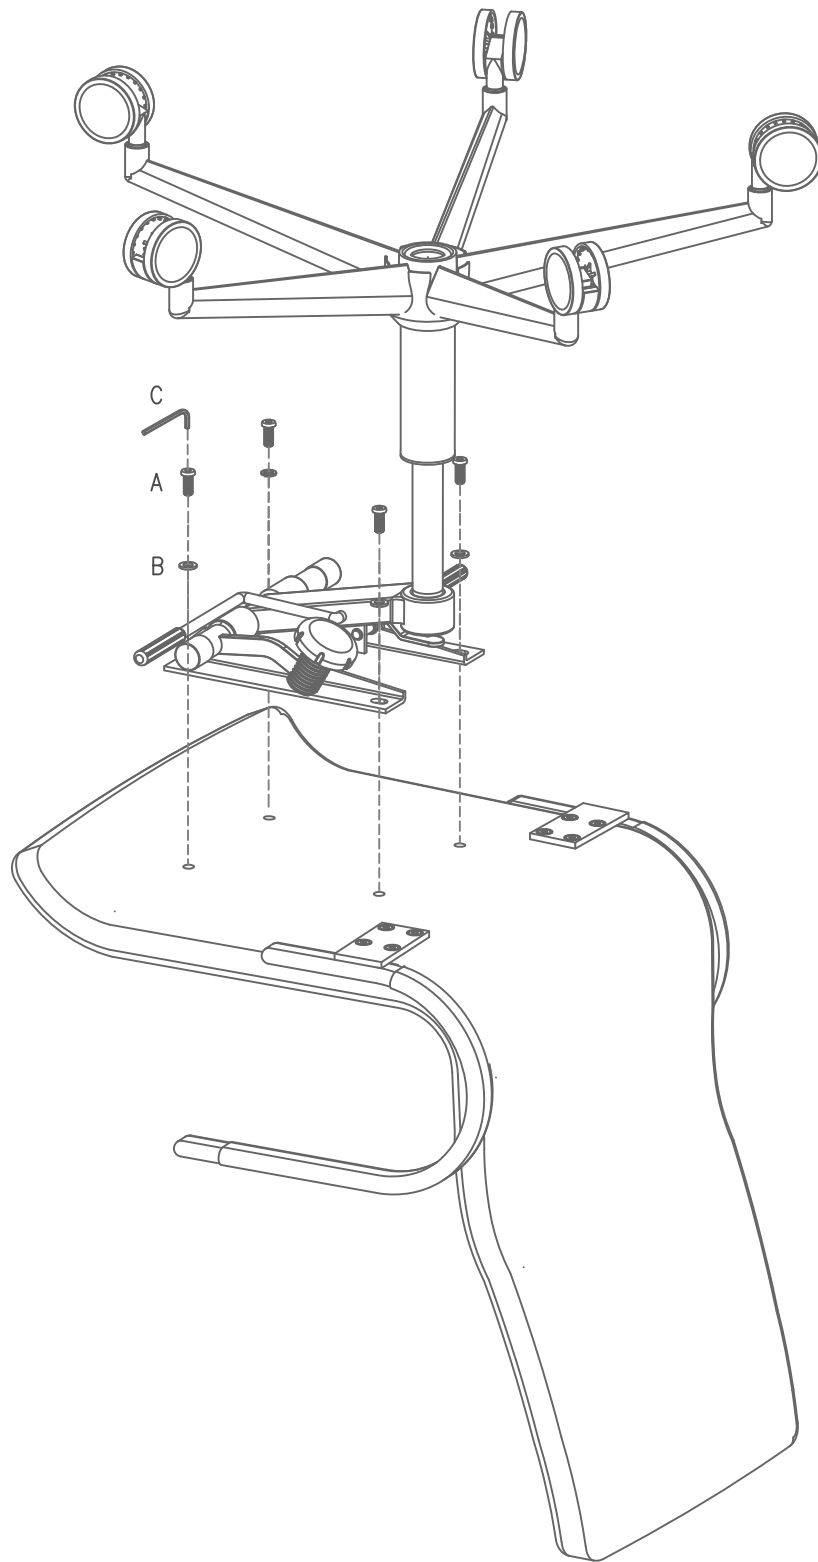

Ferrara

Design by BoConcept

Samvejledning - Assembly Instructions - Montageanleitung - Instructions d'assemblage - Instrucciones de montaje

100kg/220lb

402-0080

hxbxd: 110/60x49,5x63,5 cm

Korpus - Korpus - Carcase - Carcasse

Col. 1

Beslag - Beschläge - Fittings - Set de montage - Acessórios

Col. 1

Fittingbag no: 937000021

Verktøj - Werkzeuge - Tools - Outils

FIG.
1

FIG.
2

FIG. 3

FIG. 4

- 
A X 4
M8X20mm
- 
B X 4
Ø20xØ8.5x1.2mm
- 
C X 1
5mm

Attention

 DK Ved reklamation oplyses følgende:
 D Im Reklamationsfall, bitte folgendes erläutern:
 US In case of claims, please state the following:
 F En cas de réclamation, veuillez indiquer:
 NL Bij service volgene mededelen
 E En caso de reclamación, indicar lo siguiente:
 P No caso de reclamação, por favor indique o seguinte:
 JP お気づきの点等ございましたら、以下の点をお知らせください。

Example!

Korpus - Korpus - Carcase - Carcasse	Beslag - Fittings - Beschläge - Set de Montage						
							
	<table style="width: 100%; border: none;"> <tr> <td style="text-align: center;"> A X 8 <small>1972000014</small> </td> <td style="text-align: center;"> B X 12 <small>1972000004</small> </td> <td style="text-align: center;"> C X 4 <small>1979110830</small> </td> </tr> <tr> <td style="text-align: center;"> H X 2 <small>1970120000</small> </td> <td style="text-align: center;"> J X 2 <small>1978504022</small> </td> <td style="text-align: center;"> J X 8 <small>1978204210</small> </td> </tr> </table>	A X 8 <small>1972000014</small>	B X 12 <small>1972000004</small>	C X 4 <small>1979110830</small>	H X 2 <small>1970120000</small>	J X 2 <small>1978504022</small>	J X 8 <small>1978204210</small>
A X 8 <small>1972000014</small>	B X 12 <small>1972000004</small>	C X 4 <small>1979110830</small>					
H X 2 <small>1970120000</small>	J X 2 <small>1978504022</small>	J X 8 <small>1978204210</small>					