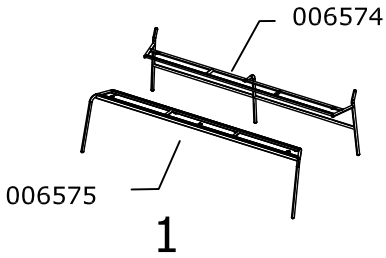

402-D172

71/46x160x52 Max 275kg.

400-2430

1

402-2550

2

sparepart bag 937000168 grey  
937000169 black

x 4

x 1

Beslag - Beschllge - Fittings - Set de montag  
Fitting bag 937000165

A x 10  
M6x18mm

B x 10  
D14 d6,5x1,5mm

C x 1  
4mm

FIG.  
1

A x 4

B x 4