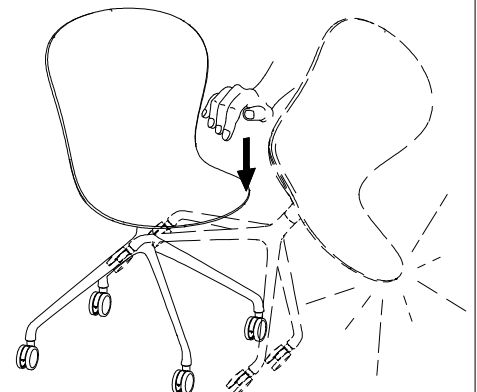

402-D046
2170 + 2280
87,5x45,5x57,5

402-D047
2100 + 2280
87,0x60,0x58,4

402-D048
2110 + 2280
87,0x45,0x58,4

402-D049
2240 + 2280
87,5x61,0x58,4

Legbase 2280

125kg/275lb

402-D046
Exempel

Beslag - Beschläge - Fittings - Set de montage

Fittingbag no: 937000002

A X 4
979900020
Ø10x7x1 mm

B X 4
970003125
M6x12 mm

C X 4
970001692
Allen key 4 mm

Sparepart box: 937000083

X 4

STEP 1: 50%
STEP 2: 100%

4x