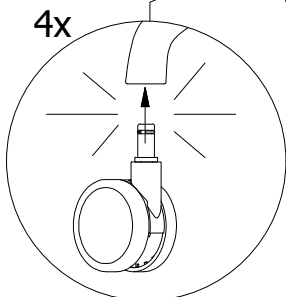

402-D046
2170 + 2280
87,5x45,5x57,5

402-D047
2100 + 2280
87,0x60,0x58,4

402-D048
2110 + 2280
87,0x45,0x58,4

402-D049
2240 + 2280
87,5x61,0x58,4

Legbase 2280

125kg/275lb

402-D046
Exempel

Beslag - Beschläge - Fittings - Set de montage

Fittingbag no: 937000002

A X 4
979900020
Ø10x7x1 mm

B X 4
970003125
M6x12 mm

C X 4
970001692
Allen key 4 mm

Sparepart box: 937000083

X 4

STEP 1: 50%
STEP 2: 100%

4x