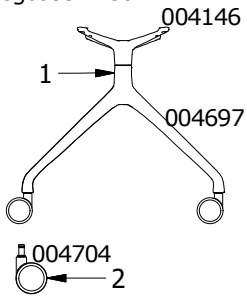

Adelaide

Design by BoConcept

Samlevejledning - Assembly Instructions - Montageanleitung - Instructions d'assemblage - Instrucciones de montaje

402-D044
2120 + 2280
87x60,0x58,4

402-D045
2130 + 2280
87,0x45,0x58,4

402-D046
2170 + 2280
87,5x45,5x57,5

402-D047
2100 + 2280
87,0x60,0x58,4

402-D048
2110 + 2280
87,0x45,0x58,4

402-D049
2240 + 2280
87,5x61,0x58,4

Legbase 2280

125kg/275lb

402-D046
Exempel

Beslag - Beschläge - Fittings - Set de montage

Fittingbag no: 937000002

A X 4
979900020
Ø10x7x1 mm

B X 4
970003125
M6x12 mm

C X 4
970001692
Allen key 4 mm

Sparepart box: 937000083

X 4

STEP 1: 50%
STEP 2: 100%

4x