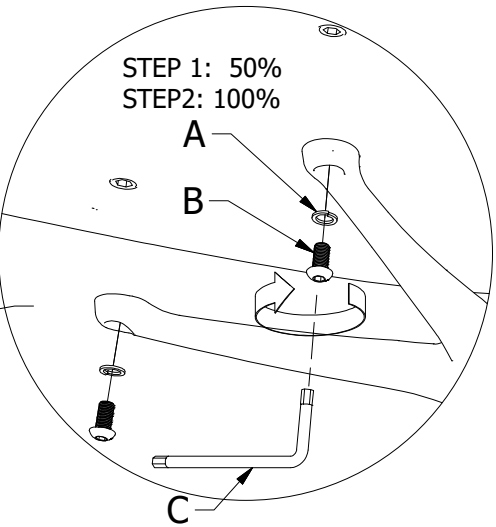

402-D046
2170 + 2280
87,5x45,5x57,5

402-D047
2100 + 2280
87,0x60,0x58,4

402-D048
2110 + 2280
87,0x45,0x58,4

402-D049
2240 + 2280
87,5x61,0x58,4

Legbase 2280

125kg/275lb

402-D046
Exempel

Beslag - Beschläge - Fittings - Set de montage

Fittingbag no: 937000002

A X 4
979900020
Ø10x7x1 mm

B X 4
970003125
M6x12 mm

C X 4
970001692
Allen key 4 mm

Sparepart box: 937000083

X 4

STEP 1: 50%
STEP 2: 100%

4x