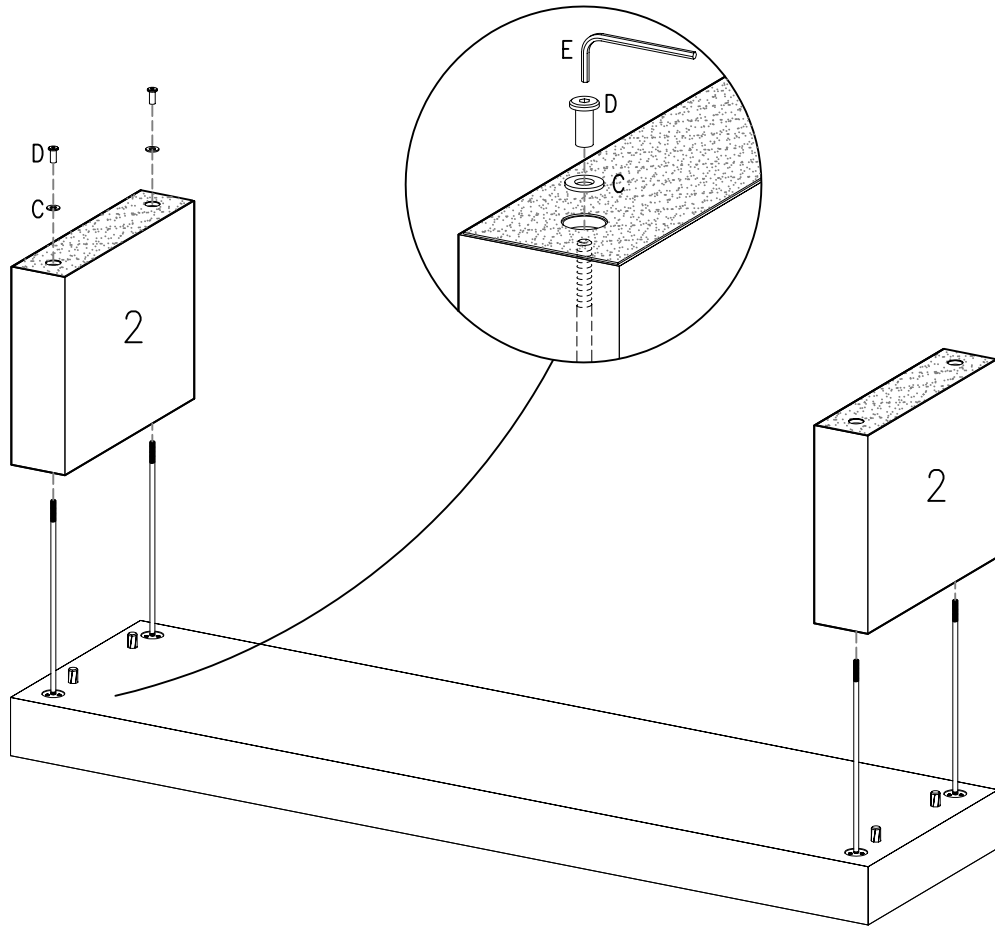

Bench

Design by BoConcept

Samlevejledning - Assembly Instructions - Montageanleitung - Instructions d'assemblage - Instrucciones de montaje

1590

44,1x160x42 cm

col. 1

Beslag - Beschläge - Fittings - Set de montage
col. 1

A X 4
Ø15x50mm

C X 4
Ø21/10,5x2mm

D X 4
M8x22mm

E X 1

B X 4
366mm

FIG.
1

A X 4

B X 4