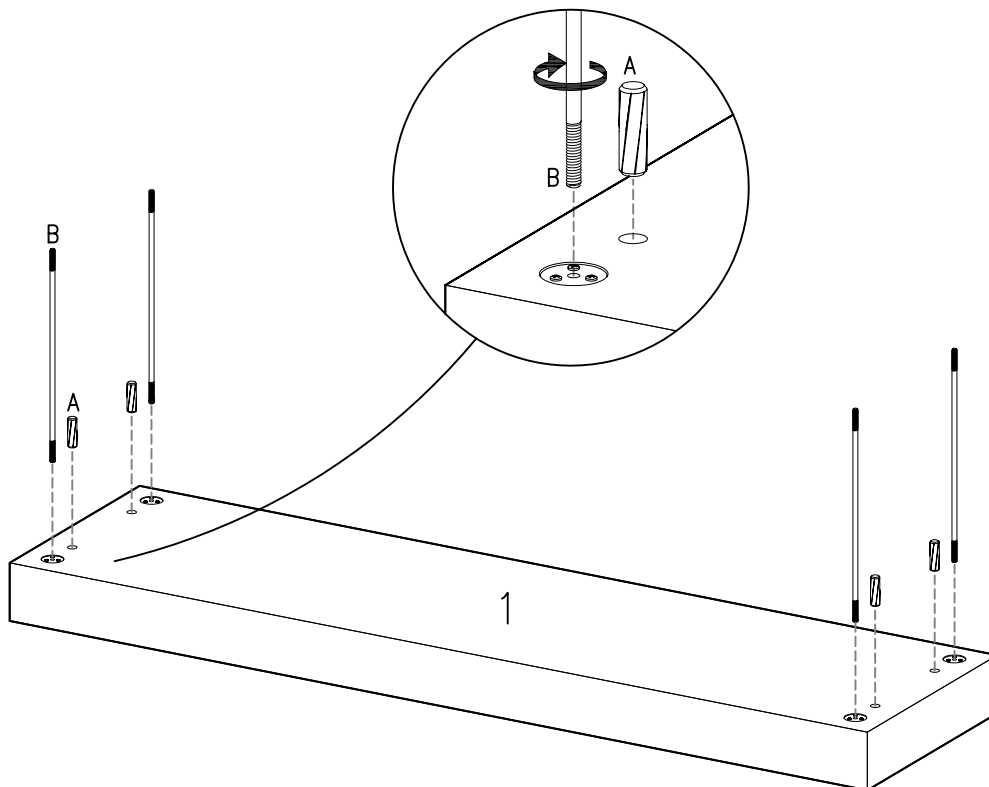

Bench

Design by BoConcept

Samlevejledning - Assembly Instructions - Montageanleitung - Instructions d'assemblage - Instrucciones de montaje

1590

44,1x160x42 cm

col. 1

Beslag - Beschläge - Fittings - Set de montage
col. 1

A X 4
Ø15x50mm

C X 4
Ø21/10,5x2mm

D X 4
M8x22mm

E X 1

B X 4
366mm

FIG.
1

A X 4

B X 4