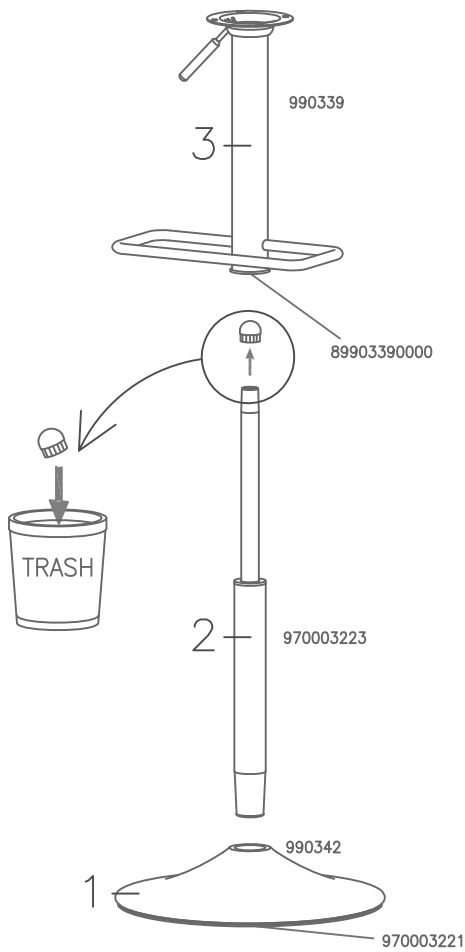

Siena Barstool

Design by BoConcept

Samvejledning - Assembly Instructions - Montageanleitung - Instructions d'assemblage - Instrucciones de montaje

125kg/275lb

1580 hxbxd: 110,5/85,5x42,5x50cm

Beslag - Beschläge - Fittings - Set de montage (Fittingbag NO: 937000025)

A X 2
979900248
M6x25mm

B X 2
979900095
M6x19mm

C X 4
970003121
D9,d6,2x1.2mm

D X 4
979900096
D13,6.2x1mm

E X 1
970001693
5mm

G X 1
970003224

Attention!