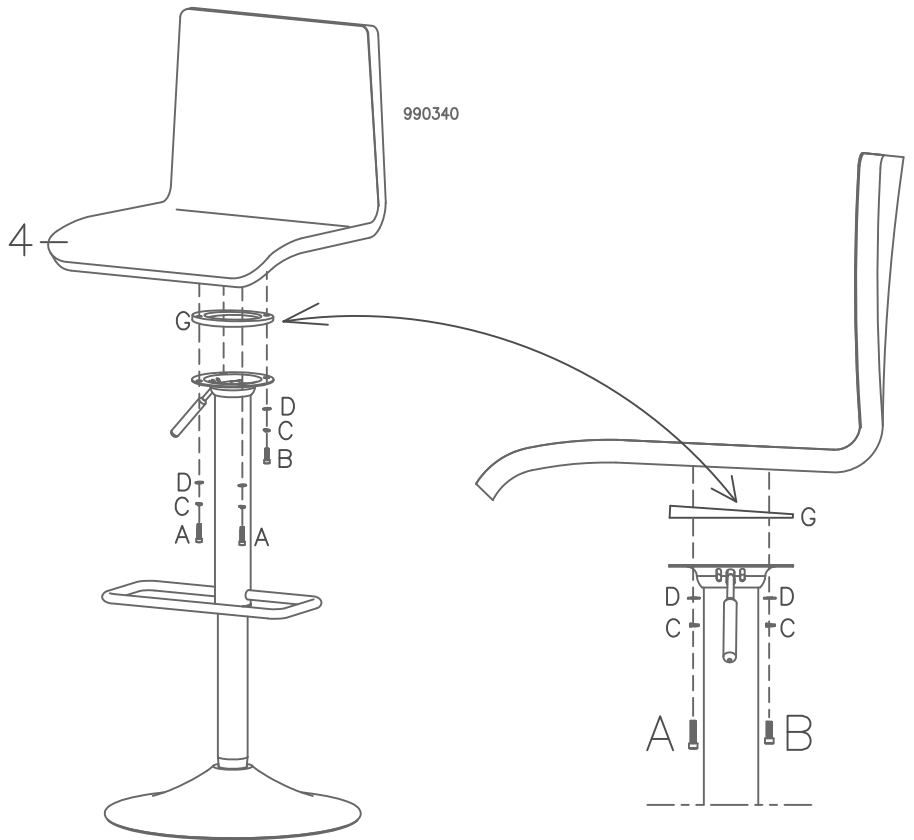

Siena Barstool

Design by BoConcept

Samvejledning - Assembly Instructions - Montageanleitung - Instructions d'assemblage - Instrucciones de montaje

125kg/275lb

1580 hxbxd: 110,5/85,5x42,5x50cm

Beslag - Beschläge - Fittings - Set de montage (Fittingbag NO: 937000025)

A X 2
979900248
M6x25mm

B X 2
979900095
M6x19mm

C X 4
970003121
D9,d6,2x1.2mm

D X 4
979900096
D13,6.2x1mm

E X 1
970001693
5mm

G X 1
970003224

Attention!