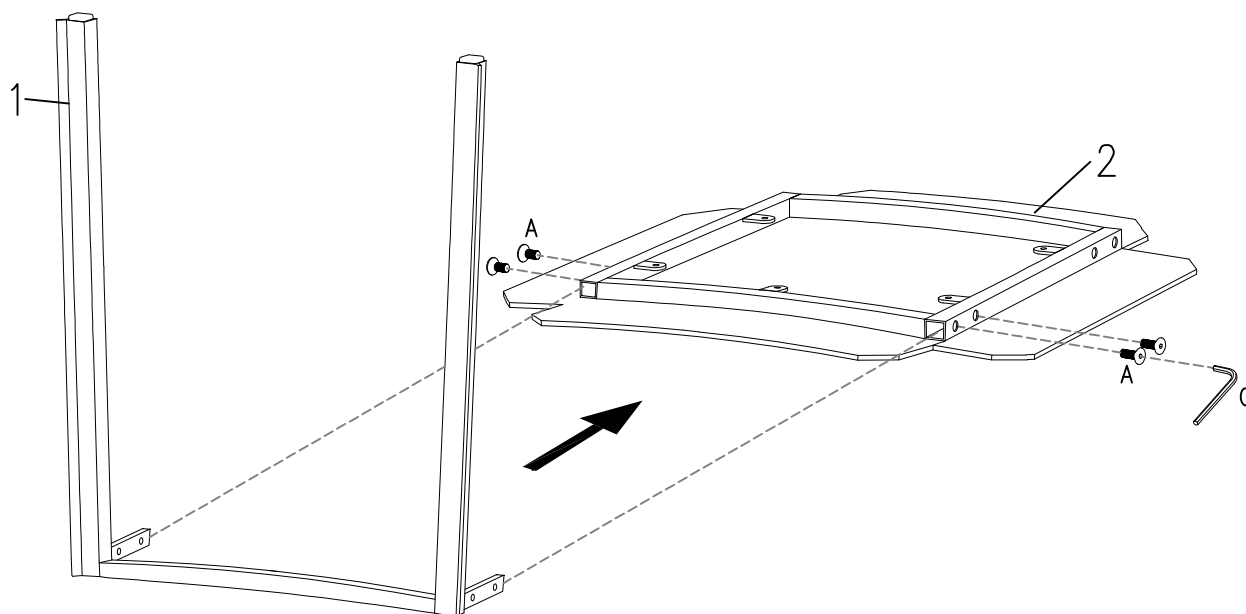

Zarra low

Design by BoConcept

Samlevejledning - Assembly Instructions - Montageanleitung - Instructions d'assemblage - Instrucciones de montaje

1535

86x42,5x55,43 cm

Korpus - Korpus - Carcase - Carcasse
Col. 1

Beslag - Beschläge - Fittings - Set de montage - Acessórios
Col. 1

FIG. 1

FIG. 2

2x

- A X 4
M8x16mm
- C X 1
5mm

FIG. 3

2x

- B X 4
M6x35mm
- D X 1
4mm