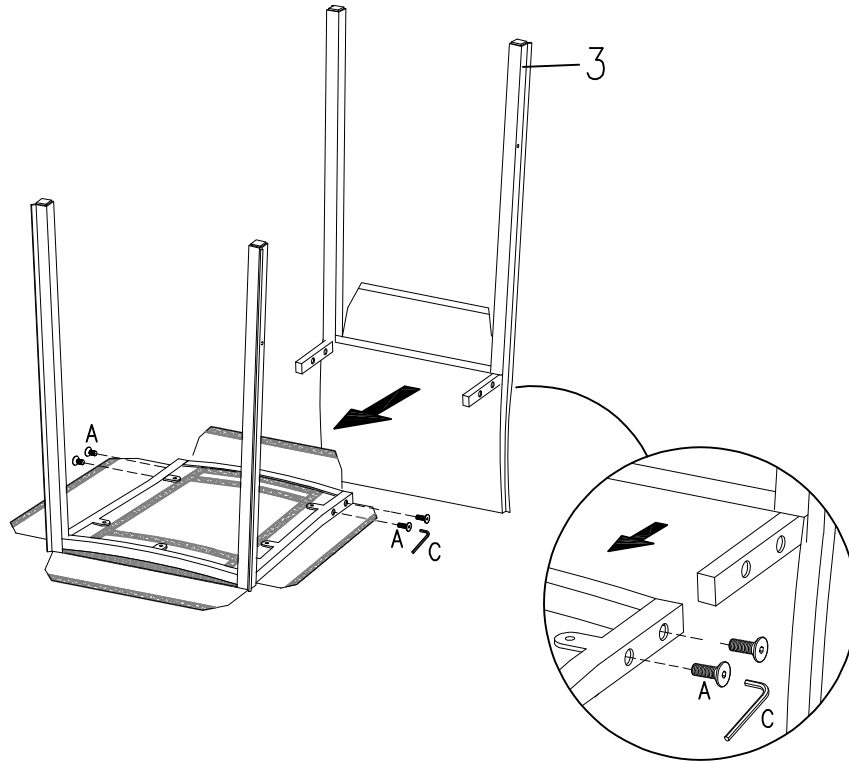

Zarra low

Design by BoConcept

Samlevejledning - Assembly Instructions - Montageanleitung - Instructions d'assemblage - Instrucciones de montaje

1535

86x42,5x55,43 cm

Korpus - Korpus - Carcase - Carcasse
Col. 1

Beslag - Beschläge - Fittings - Set de montage - Acessórios
Col. 1

FIG. 1

FIG. 2

2x

- A X 4
M8x16mm
- C X 1
5mm

FIG. 3

2x

- B X 4
M6x35mm
- D X 1
4mm