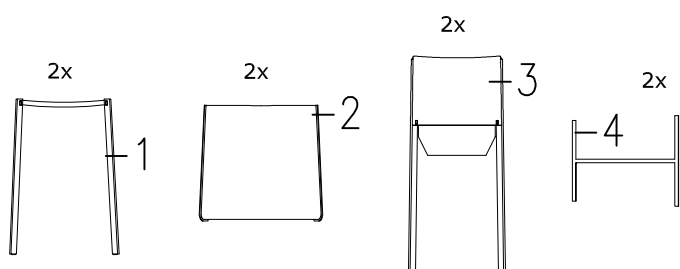

Zarra low

Design by BoConcept

Samlevejledning - Assembly Instructions - Montageanleitung - Instructions d'assemblage - Instrucciones de montaje

1535

86x42,5x55,43 cm

Korpus - Korpus - Carcase - Carcasse
Col. 1

Beslag - Beschläge - Fittings - Set de montage - Acessórios
Col. 1

FIG. 1

FIG. 2

2x

- A X 4
M8x16mm
- C X 1
5mm

FIG. 3

2x

- B X 4
M6x35mm
- D X 1
4mm