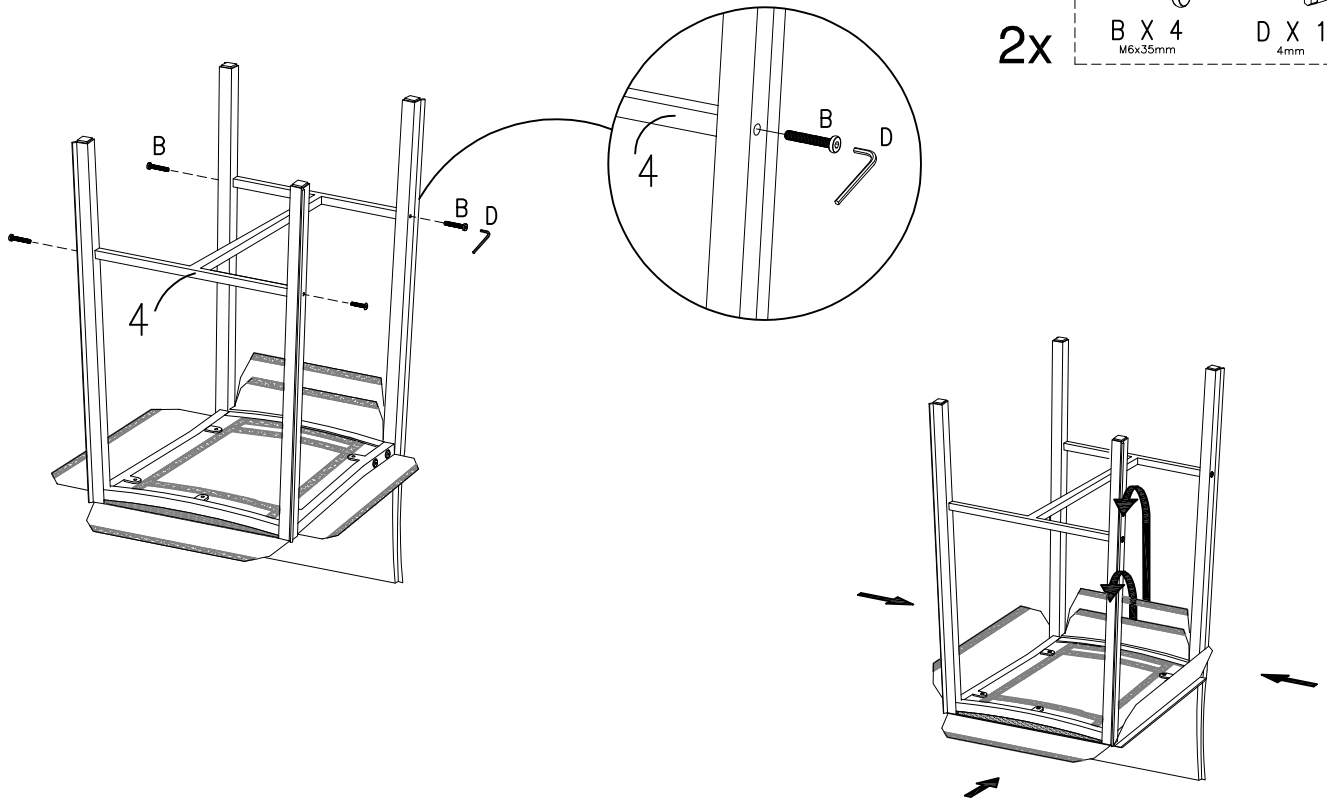

Zarra low

Design by BoConcept

Samlevejledning - Assembly Instructions - Montageanleitung - Instructions d'assemblage - Instrucciones de montaje

1535

86x42,5x55,43 cm

Korpus - Korpus - Carcase - Carcasse
Col. 1

Beslag - Beschläge - Fittings - Set de montage - Acessórios
Col. 1

FIG. 1

FIG. 2

2x

- A X 4
M8x16mm
- C X 1
5mm

FIG. 3

2x

- B X 4
M6x35mm
- D X 1
4mm