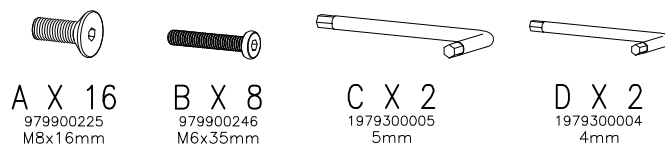

Zarra low

Design by BoConcept

Samlevejledning - Assembly Instructions - Montageanleitung - Instructions d'assemblage - Instrucciones de montaje

1535

86x42,5x55,43 cm

Korpus - Korpus - Carcase - Carcasse
Col. 1

Beslag - Beschläge - Fittings - Set de montage - Acessórios
Col. 1

FIG. 1

FIG. 2

2x

- A X 4
M8x16mm
- C X 1
5mm

FIG. 3

2x

- B X 4
M6x35mm
- D X 1
4mm