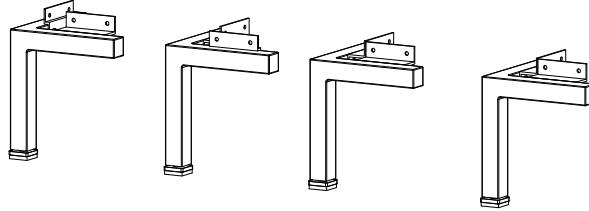

# Bed Concept

Design by Bo Concept

Samlevejledning - Assembly Instructions - Montageanleitung - Instructions d'assemblage - Instrucciones de montaje

**2670**

H: 17 cm

Col.1

Col.1

Værktøj - Werkzeuge - Tools - Outils