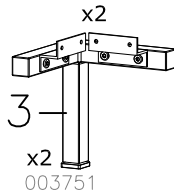

# Bed Concept

Design by Bo Concept

Samlevejledning - Assembly Instructions - Montageanleitung - Instructions d'assemblage - Instrucciones de montaje

**2670**

H: 17 cm

Col.1

Col.1

Værktøj - Werkzeuge - Tools - Outils