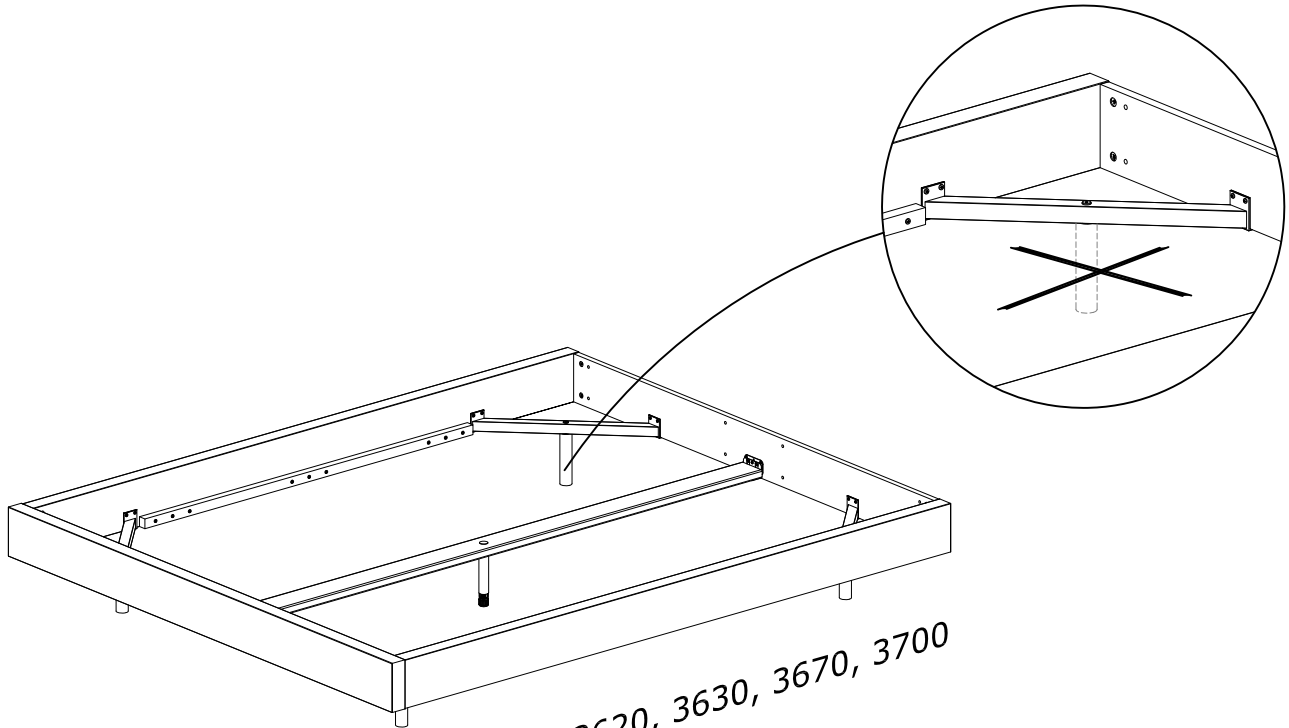

2670

H: 17 cm

Col.1

Col.1

Værktøj - Werkzeuge - Tools - Outils

FIG. 1