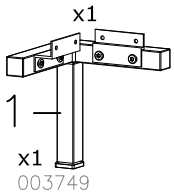

# Bed Concept

Design by Bo Concept

Samlevejledning - Assembly Instructions - Montageanleitung - Instructions d'assemblage - Instrucciones de montaje

**2670**

H: 17 cm

Col.1

Col.1

Værktøj - Werkzeuge - Tools - Outils