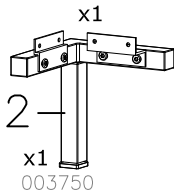

# Bed Concept

Design by Bo Concept

Samlevejledning - Assembly Instructions - Montageanleitung - Instructions d'assemblage - Instrucciones de montaje

**2670**

H: 17 cm

Col.1

Col.1

Værktøj - Werkzeuge - Tools - Outils