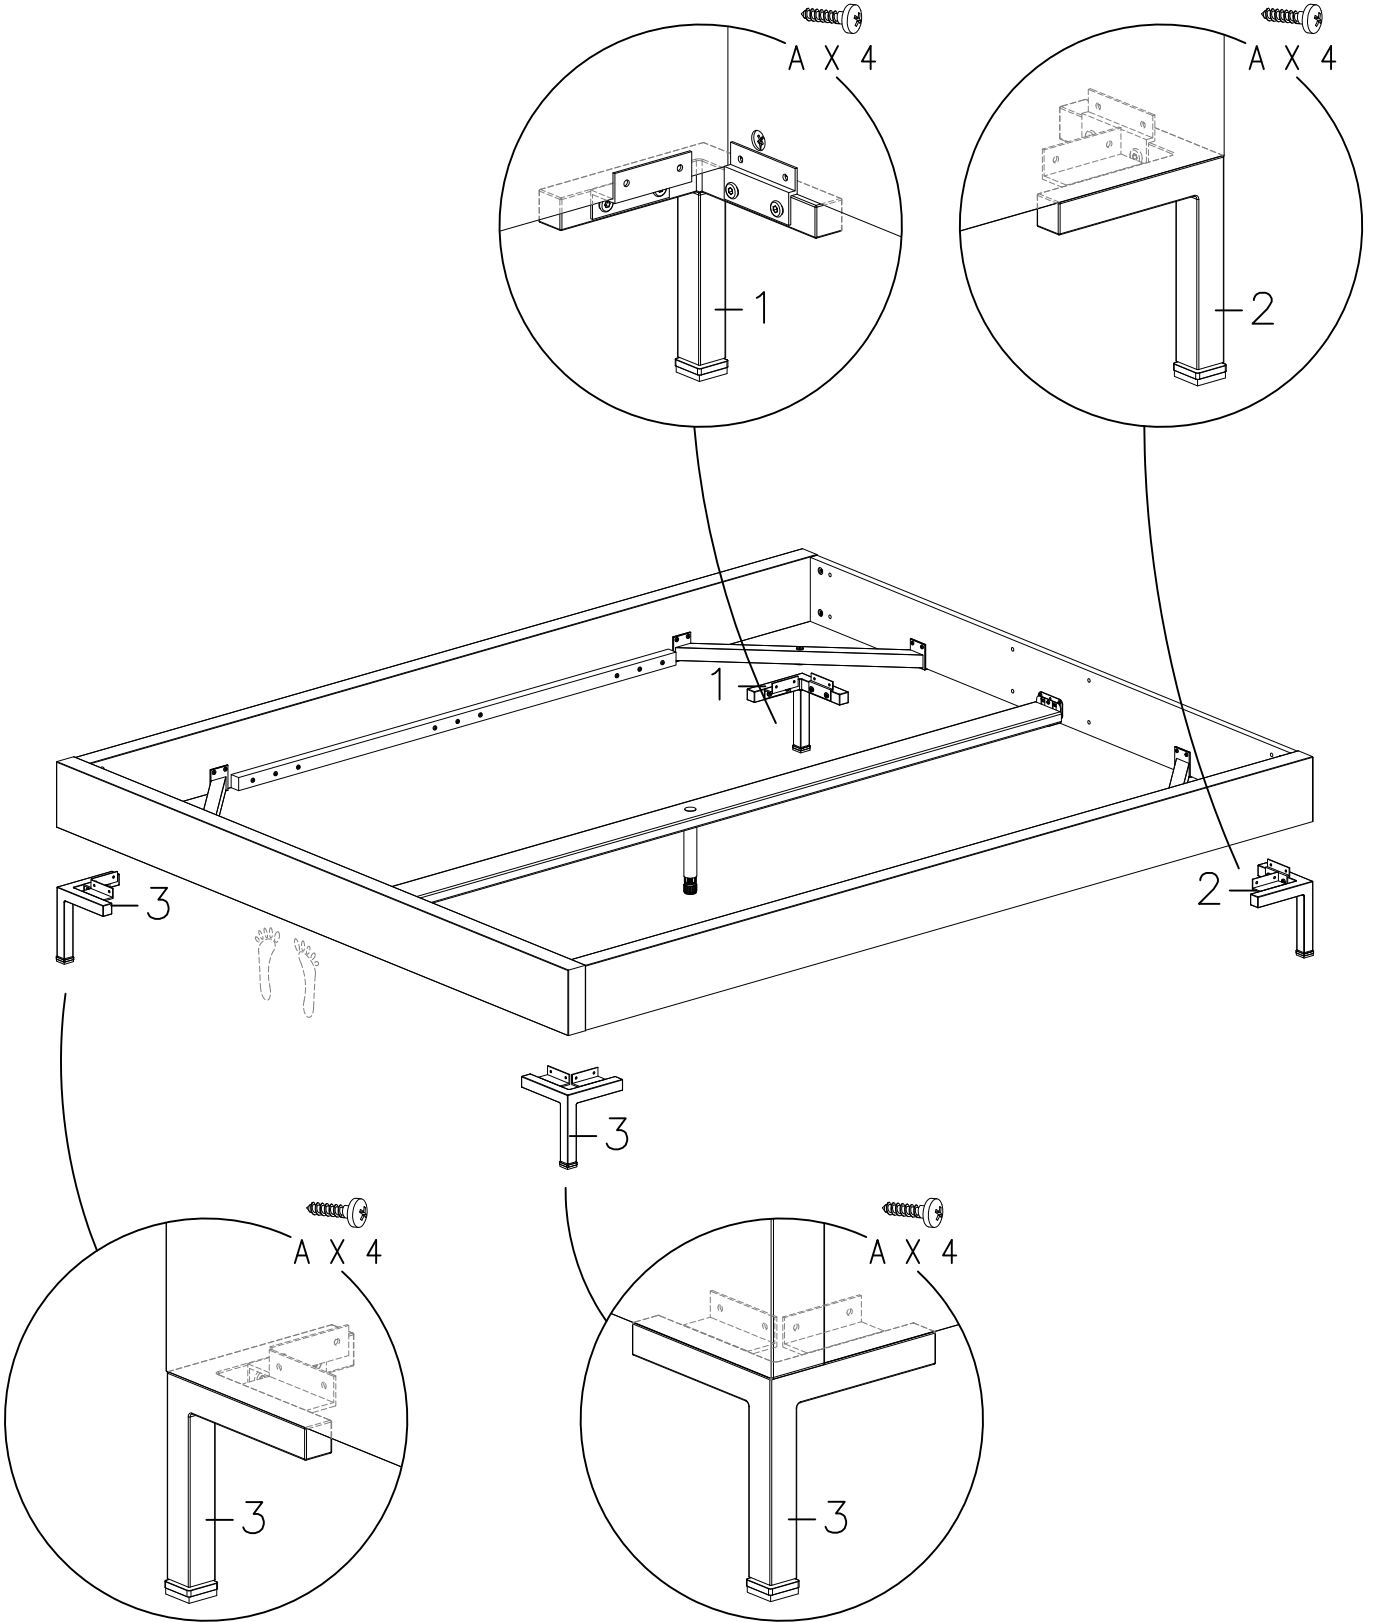

! DK Ved reklamation oplyses følgende:
D Im Reklamationsfall, bitte folgendes erläutern:
US In case of claims, please state the following:
F En cas de réclamation, veuillez indiquer:
NL Bij service volgene mededelen
E En caso de reclamación, indicar lo siguiente:
P No caso de reclamação, por favor indique o seguinte:
■ JP お気づきの点等ございましたら、以下の点をお知らせください。

Example!