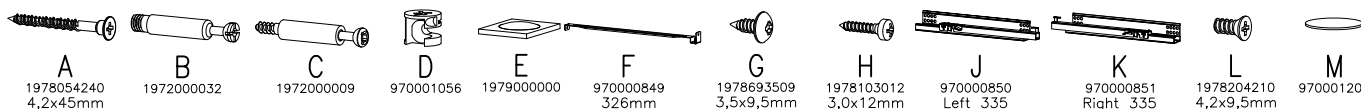

Volani

Design by BoConcept

Samvejledning - Assembly Instructions - Montageanleitung - Instructions d'assemblage - Instrucciones de montaje

600

38,1x153,5x34,9 cm / max. 2x10 kg

400

38,1x153,5x34,4 cm / max. 2x10 kg

Korpus - Korpus - Carcase - Carcasse

col.1

x2

1

x2

3

x2

4

x2

2

5

Værktøj - Werkzeuge
Tools - Outils

Beslag - Beschläge - Fittings - Set de montage

col.1

A

1978054240
4,2x45mm