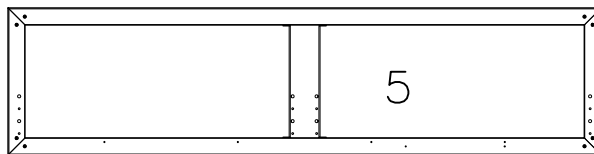

5

Værktøj - Werkzeuge
Tools - Outils

Beslag - Beschläge - Fittings - Set de montage

col.1