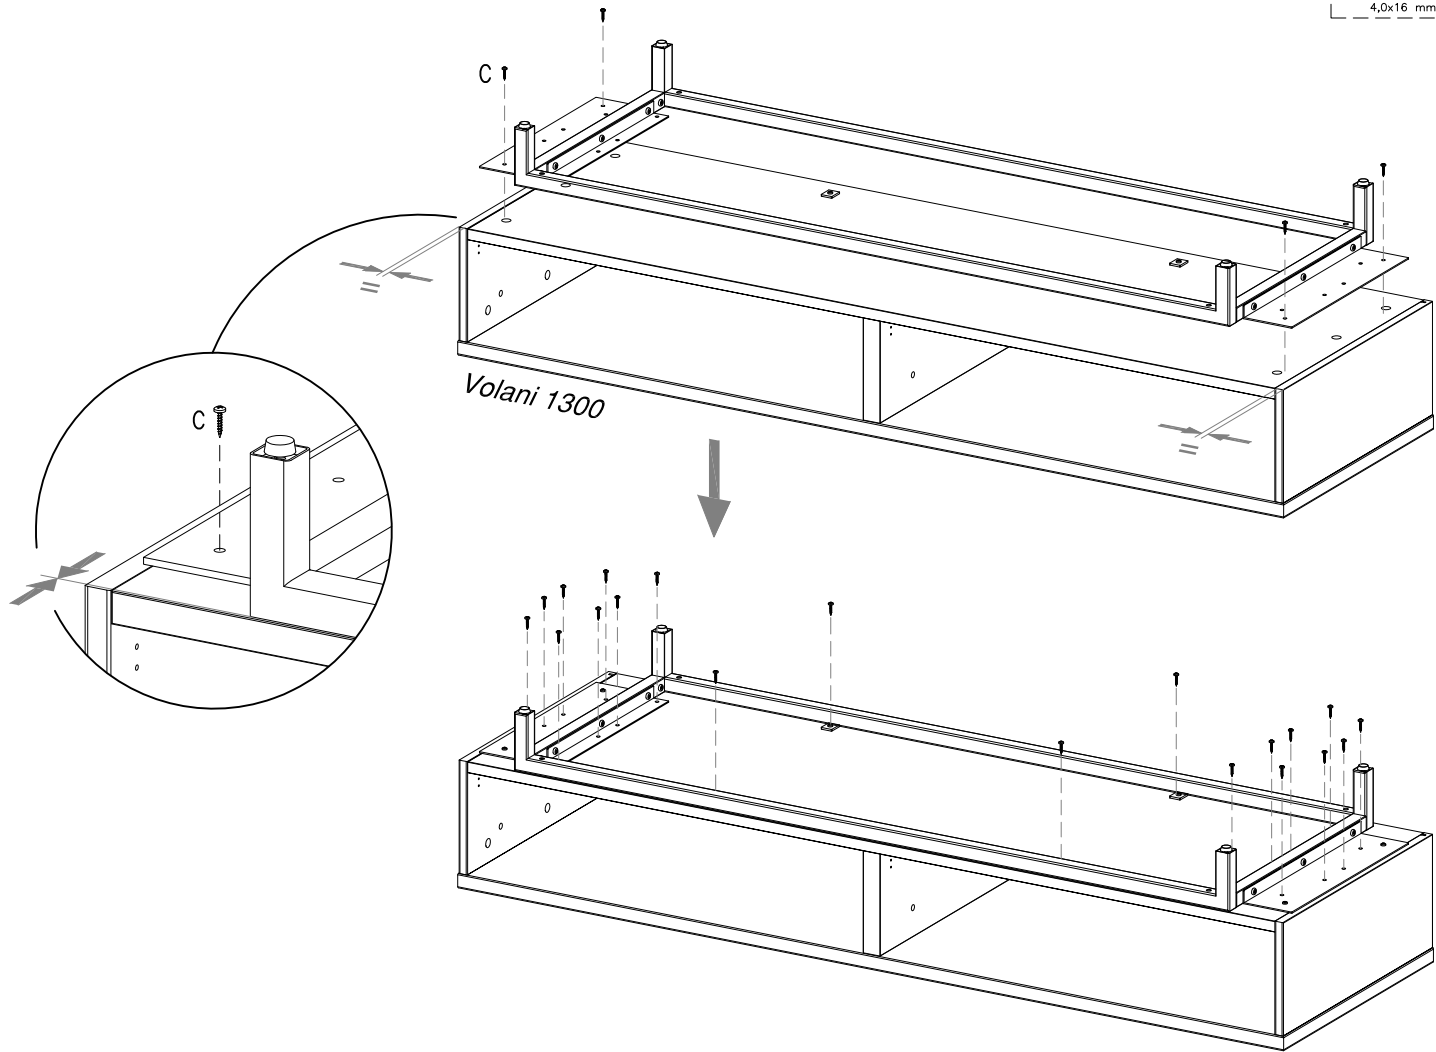

Volani

Design by BoConcept

Samvejledning - Assembly Instructions - Montageanleitung - Instructions d'assemblage - Instrucciones de montaje

360

10,6x133,4x46,8 cm

370

10,6x184,5x46,8 cm

Beslag - Beschläge - Fittings - Set de montage
Acessórios

x2

Værktøj -
Werkzeuge -
Tools - Outils

FIG.
1

A X 4
M6x12mm

B X 1
4mm

FIG. 2

C X 24
4,0x16 mm

FIG. 3

C X 3
4,0x16 mm