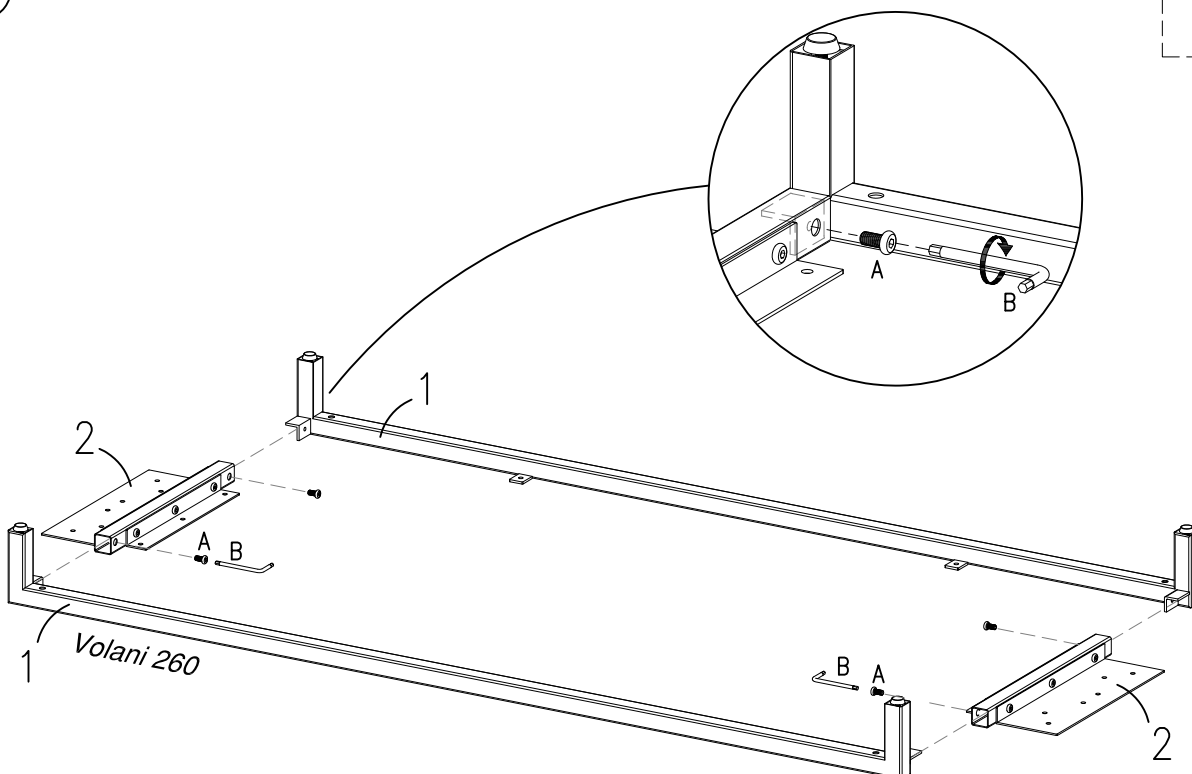

Volani

Design by BoConcept

Samlevejledning - Assembly Instructions - Montageanleitung - Instructions d'assemblage - Instrucciones de montaje

260
10,6x133,4x36,8 cm

270
10,6x184,5x36,8 cm

Beslag - Beschläge - Fittings - Set de montage
Acessórios

FIG.
1

A X 4
M6x12mm

B X 1
4mm

FIG. 2

FIG. 3