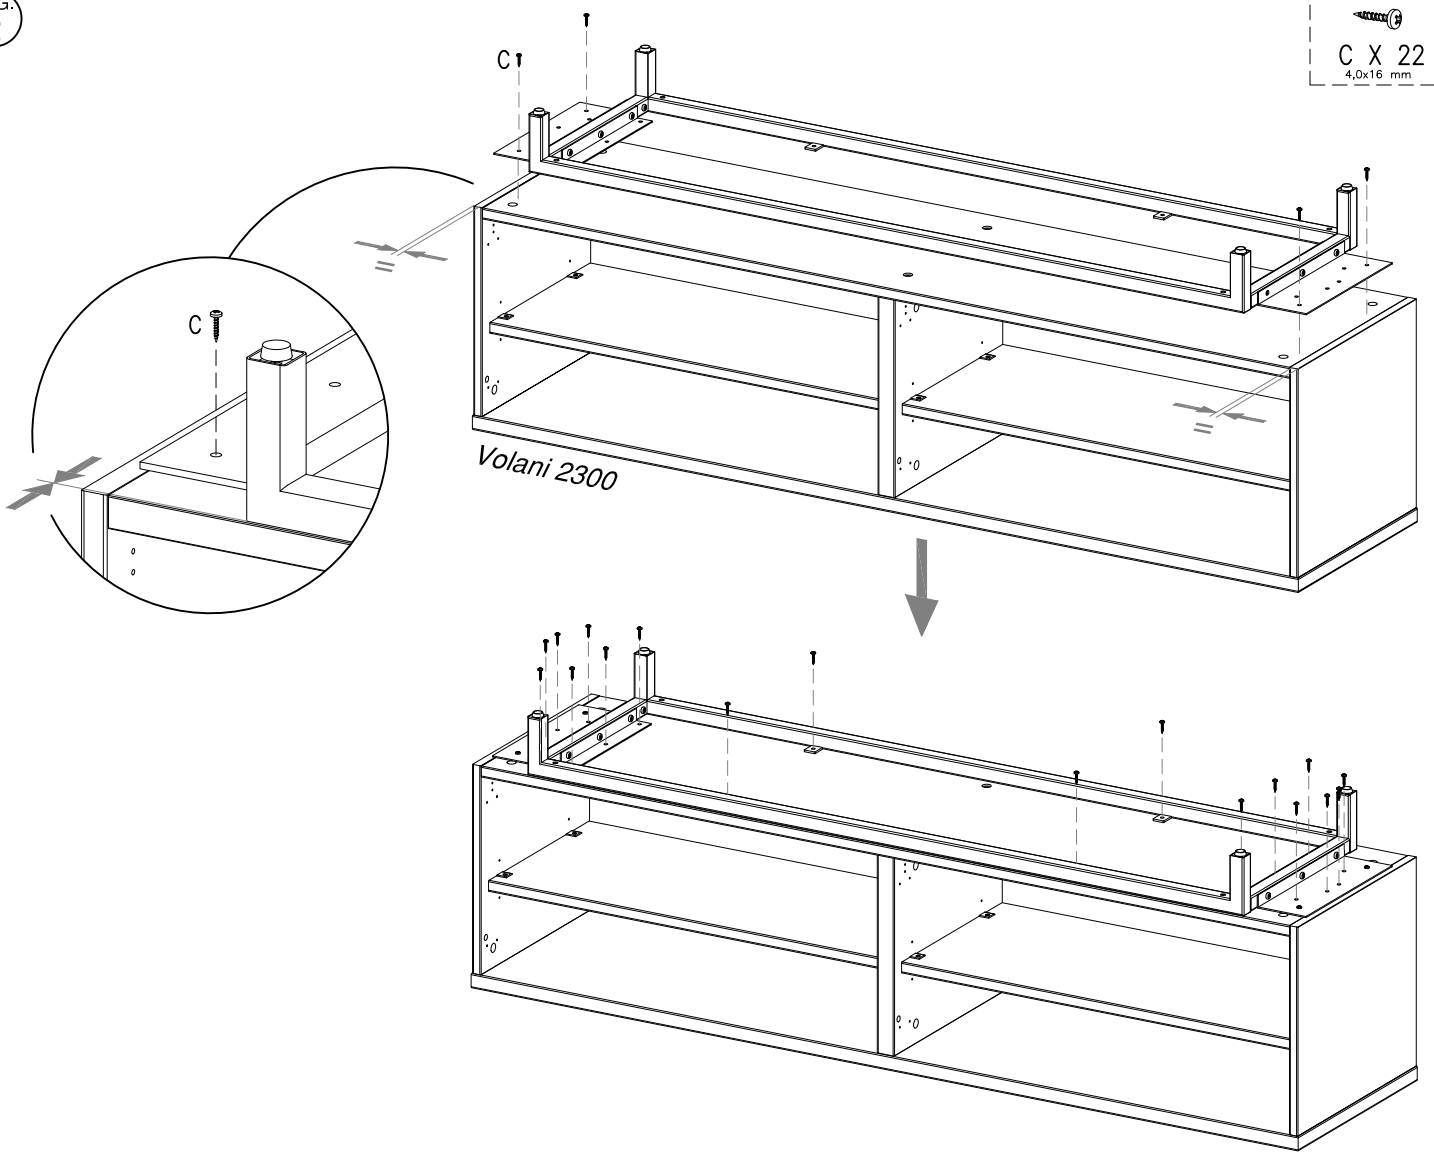

Volani

Design by BoConcept

Samlevejledning - Assembly Instructions - Montageanleitung - Instructions d'assemblage - Instrucciones de montaje

260
10,6x133,4x36,8 cm

270
10,6x184,5x36,8 cm

Beslag - Beschläge - Fittings - Set de montage
Acessórios

FIG.
1

A X 4
M6x12mm

B X 1
4mm

FIG. 2

FIG. 3