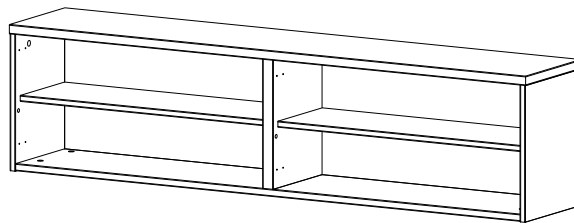

# Volani

Design by BoConcept

Samvejledning - Assembly Instructions - Montageanleitung - Instructions d'assemblage - Instrucciones de montaje

## 4300

38,4x150,6x28,6cm /  max. 30 kg

Korpus - Korpus - Carcase - Carcasse

Col. 1

x2

Beslag - Beschläge - Fittings - Set de montage

Col. 1

A X 22  
1972000009

B X 22  
1972000014

C X 34  
1979110830

D X 12  
970000599 Walnut  
970000711 White  
970000712 Black

E X 8  
1972290008

F X 8  
1972290007

G X 8  
1972290002  
4,2x13,5mm

H X 6  
970000819  
60°

J X 10  
1978004550  
4,5x50mm