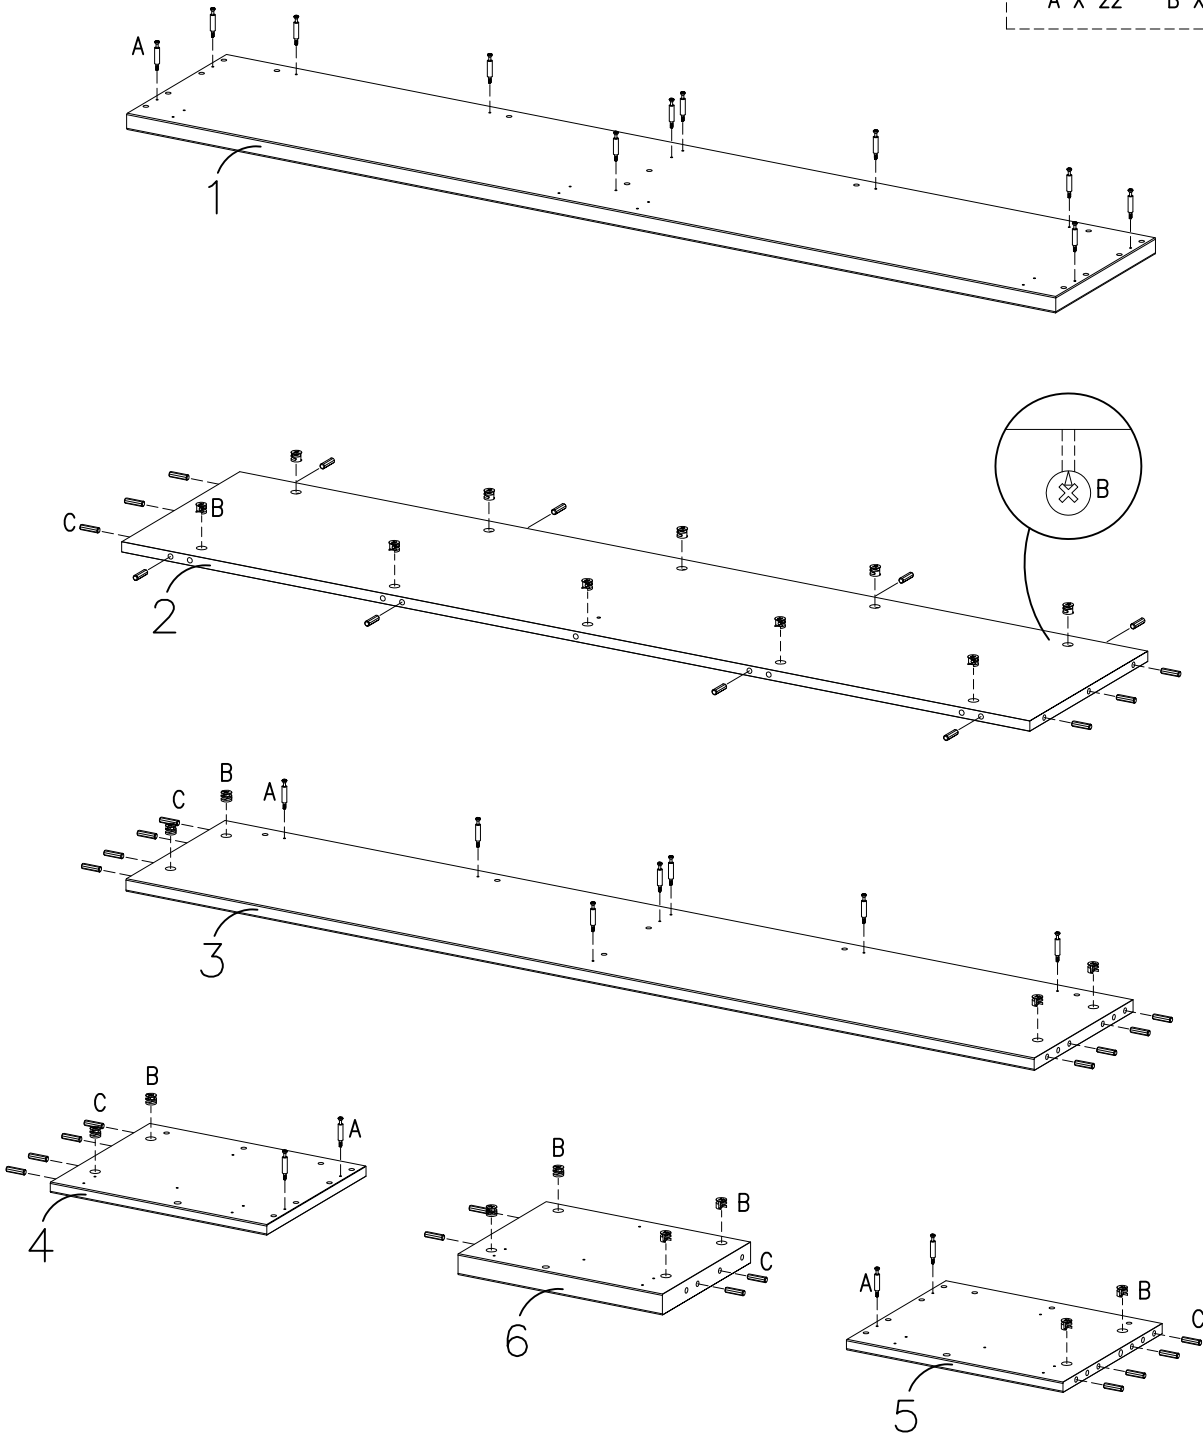

B X 22  
1972000014

C X 34  
1979110830

D X 12  
970000599 Walnut  
970000711 White  
970000712 Black

E X 8  
1972290008

F X 8  
1972290007

G X 8  
1972290002  
4,2x13,5mm

H X 6  
970000819  
60°

J X 10  
1978004550  
4,5x50mm

K X 9  
1979100000  
ø8x40mm

L X 9  
1978004516  
4,5x16mm

Værktøj - Werkzeuge - Tools - Outils

FIG. 1

A X 22    B X 22    C X 34

FIG. 2

FIG. 3

FIG. 4

D X 12

FIG. 5

 E X 8    
  F X 8    
  G X 8  
 4,2x13,5mm

Forsigtig!  
 Caution!  
 Vorsicht!  
 Attention!  
 Voorzichtig!