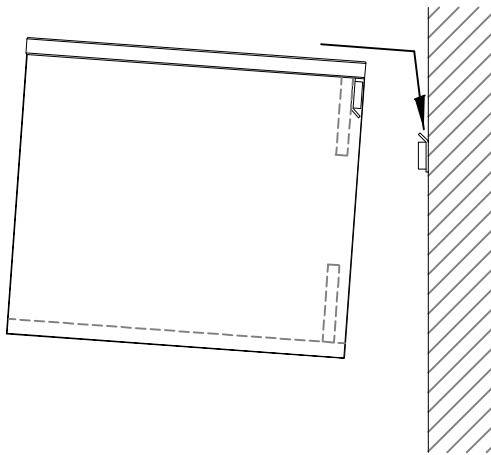

Volani

Design by BoConcept

Samlevejledning - Assembly Instructions - Montageanleitung - Instructions d'assemblage - Instrucciones de montaje

2100

38,4x102,7x38,4 cm / max. 30 kg

Attention

Korpus - Korpus - Carcase - Carcasse
Col. 1

Attention!

	
L X 2	P X 2
	4,5x16mm

FIG. 11

Q X 1
5mm

FIG. 12

R X 4
09,8/5 M4

S X 4
M4x16mm

- DK Ved reklamation oplyses følgende:
- D Im Reklamationsfall, bitte folgendes erläutern:
- US In case of claims, please state the following:
- F En cas de reclamation, veuillez indiquer:
- NL Bij service volgene mededelen
- E En caso de reclamacion, indicar lo siguiente:
- P No caso de reclamação, por favor indique o seguinte:
- JP お気づきの点等ございましたら、以下の点をお知らせください。