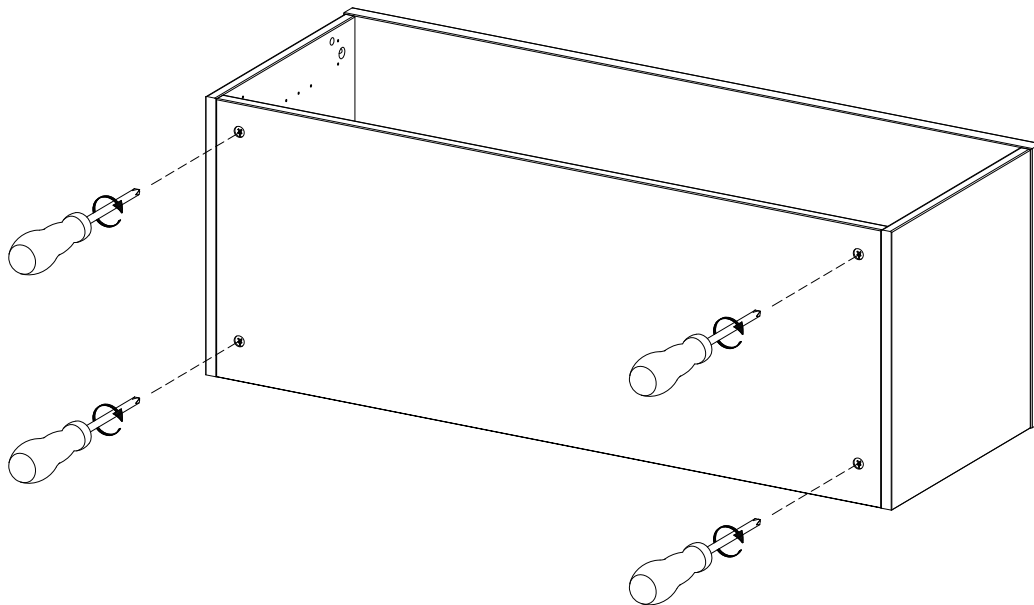

Volani

Design by BoConcept

Samlevejledning - Assembly Instructions - Montageanleitung - Instructions d'assemblage - Instrucciones de montaje

2100

38,4x102,7x38,4 cm / max. 30 kg

Attention

Korpus - Korpus - Carcase - Carcasse
Col. 1

x2 2

Værktøj - Werkzeuge -
Tools - Outils

Beslag - Beschläge - Fittings - Set de montage
col.1

FIG. 2

FIG. 3

FIG. 4

Attention

FIG. 7