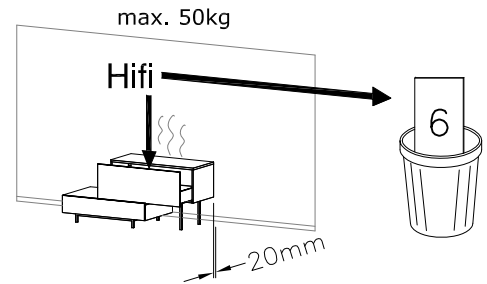

Volani

Design by BoConcept

Samlevejledning - Assembly Instructions - Montageanleitung - Instructions d'assemblage - Instrucciones de montaje

2100

38,4x102,7x38,4 cm / max. 30 kg

Attention

Korpus - Korpus - Carcase - Carcasse
Col. 1

H X 4 J X 4 K X 4
3,8x13,5mm

FIG. 8

Attention!

Attention!

DK: Vær opmærksom på vægforholdene, se eksempler.
 US: Pay attention to the wall conditions. See example.
 D: Sei auf die Wandverhältnisse aufmerksam. Siehe Beispiel.
 E: Por favor tener en cuenta las condiciones de las paredes, ver ejemplo.
 F: Faites attention au standard du mur, voir les exemples.
 NL: Let op de kwaliteit van de muur, zie voorbeelden.
 P: Tome atenção às condições da parede. Veja exemplo.
 JP: 壁の状態に注意してください。例を見てください。

Attention!

	
L X 2	P X 2
	4,5x16mm

FIG. 11

Q X 1
5mm

FIG. 12

R X 4
09,8/5 M4

S X 4
M4x16mm

- DK Ved reklamation oplyses følgende:
- D Im Reklamationsfall, bitte folgendes erläutern:
- US In case of claims, please state the following:
- F En cas de reclamation, veuillez indiquer:
- NL Bij service volgene mededelen
- E En caso de reclamacion, indicar lo siguiente:
- P No caso de reclamação, por favor indique o seguinte:
- JP お気づきの点等ございましたら、以下の点をお知らせください。