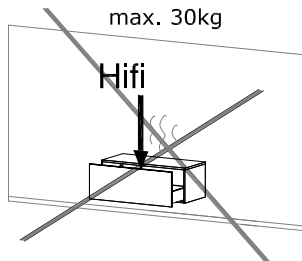

Volani

Design by BoConcept

Samlevejledning - Assembly Instructions - Montageanleitung - Instructions d'assemblage - Instrucciones de montaje

2100

38,4x102,7x38,4 cm / max. 30 kg

Attention

Korpus - Korpus - Carcase - Carcasse
Col. 1

H X 4 J X 4 K X 4
3,8x13,5mm

FIG. 8

Attention!

Attention!

DK: Vær opmærksom på vægforholdene, se eksempler.
 US: Pay attention to the wall conditions. See example.
 D: Sei auf die Wandverhältnisse aufmerksam. Siehe Beispiel.
 E: Por favor tener en cuenta las condiciones de las paredes, ver ejemplo.
 F: Faites attention au standard du mur, voir les exemples.
 NL: Let op de kwaliteit van de muur, zie voorbeelden.
 P: Tome atenção às condições da parede. Veja exemplo.
 JP: 壁の状態に注意してください。例を見てください。

Attention!

	
L X 2	P X 2
	4,5x16mm

FIG. 11

Q X 1
5mm

FIG. 12

R X 4
09,8/5 M4

S X 4
M4x16mm

- DK Ved reklamation oplyses følgende:
- D Im Reklamationsfall, bitte folgendes erläutern:
- US In case of claims, please state the following:
- F En cas de reclamation, veuillez indiquer:
- NL Bij service volgene mededelen
- E En caso de reclamacion, indicar lo siguiente:
- P No caso de reclamação, por favor indique o seguinte:
- JP お気づきの点等ございましたら、以下の点をお知らせください。