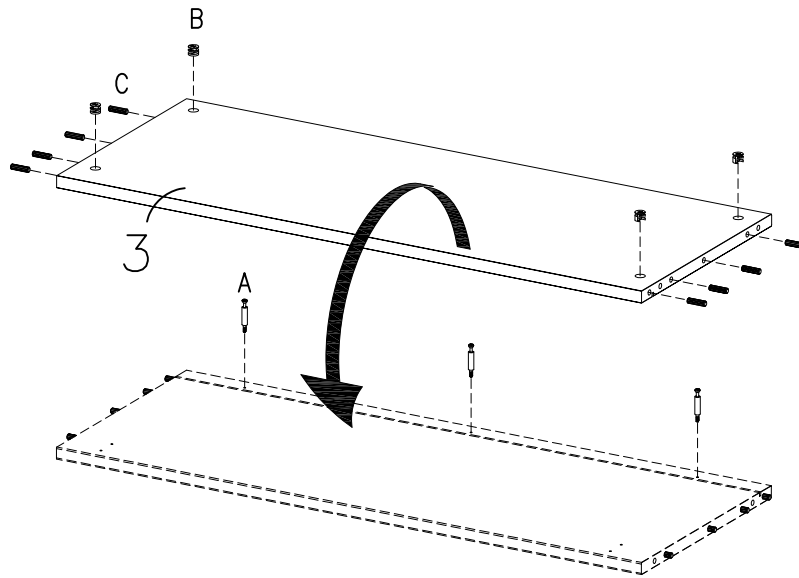

Volani

Design by BoConcept

Samlevejledning - Assembly Instructions - Montageanleitung - Instructions d'assemblage - Instrucciones de montaje

2100

38,4x102,7x38,4 cm / max. 30 kg

Attention

Korpus - Korpus - Carcase - Carcasse
Col. 1

x2 2

Værktøj - Werkzeuge -
Tools - Outils

Beslag - Beschläge - Fittings - Set de montage
col.1

FIG. 2

FIG. 3

FIG. 4

Attention

FIG. 7

Attention!

	
L X 2	P X 2
	4,5x16mm

FIG. 11

Q X 1
5mm

FIG. 12

R X 4
09,8/5 M4

S X 4
M4x16mm

- DK Ved reklamation oplyses følgende:
- D Im Reklamationsfall, bitte folgendes erläutern:
- US In case of claims, please state the following:
- F En cas de reclamation, veuillez indiquer:
- NL Bij service volgene mededelen
- E En caso de reclamacion, indicar lo siguiente:
- P No caso de reclamação, por favor indique o seguinte:
- JP お気づきの点等ございましたら、以下の点をお知らせください。