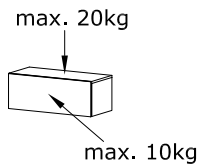

Volani

Design by BoConcept

Samlevejledning - Assembly Instructions - Montageanleitung - Instructions d'assemblage - Instrucciones de montaje

2100

38,4x102,7x38,4 cm / max. 30 kg

Attention

Korpus - Korpus - Carcase - Carcasse
Col. 1

H X 4 J X 4 K X 4
3,8x13,5mm

FIG. 8

Attention!

Attention!

DK: Vær opmærksom på vægforholdene, se eksempler.
 US: Pay attention to the wall conditions. See example.
 D: Sei auf die Wandverhältnisse aufmerksam. Siehe Beispiel.
 E: Por favor tener en cuenta las condiciones de las paredes, ver ejemplo.
 F: Faites attention au standard du mur, voir les exemples.
 NL: Let op de kwaliteit van de muur, zie voorbeelden.
 P: Tome atenção às condições da parede. Veja exemplo.
 JP: 壁の状態に注意してください。例を見てください。

Attention!

	
L X 2	P X 2
	4,5x16mm

FIG. 11

Q X 1
5mm

FIG. 12

R X 4
09,8/5 M4

S X 4
M4x16mm

- DK Ved reklamation oplyses følgende:
- D Im Reklamationsfall, bitte folgendes erläutern:
- US In case of claims, please state the following:
- F En cas de reclamation, veuillez indiquer:
- NL Bij service volgene mededelen
- E En caso de reclamacion, indicar lo siguiente:
- P No caso de reclamação, por favor indique o seguinte:
- JP お気づきの点等ございましたら、以下の点をお知らせください。