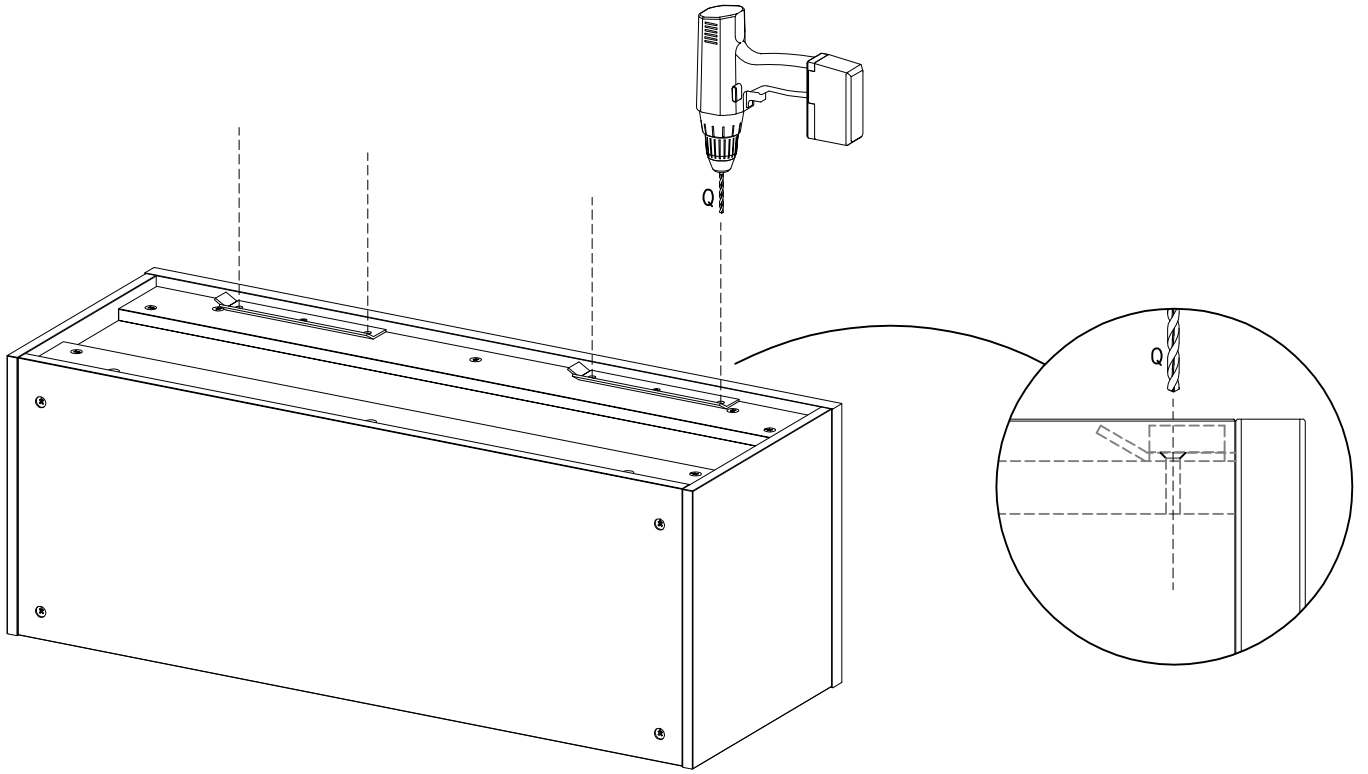

FIG. 11

Q X 1
5mm

FIG. 12