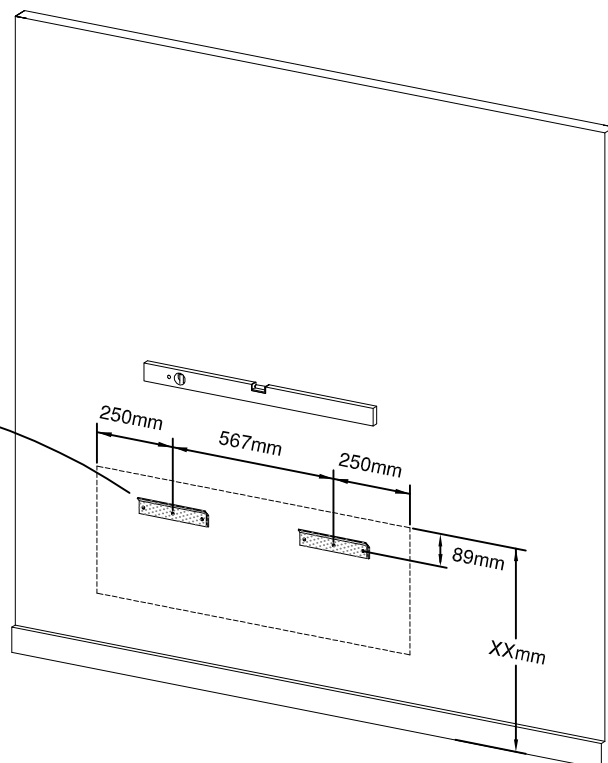

Volani

Design by BoConcept

Samlevejledning - Assembly Instructions - Montageanleitung - Instructions d'assemblage - Instrucciones de montaje

2100

38,4x102,7x38,4 cm / max. 30 kg

Attention

Korpus - Korpus - Carcase - Carcasse
Col. 1

H X 4 J X 4 K X 4
3,8x13,5mm

FIG. 8

Attention!

Attention!

DK: Vær opmærksom på vægforholdene, se eksempler.
 US: Pay attention to the wall conditions. See example.
 D: Sei auf die Wandverhältnisse aufmerksam. Siehe Beispiel.
 E: Por favor tener en cuenta las condiciones de las paredes, ver ejemplo.
 F: Faites attention au standard du mur, voir les exemples.
 NL: Let op de kwaliteit van de muur, zie voorbeelden.
 P: Tome atenção às condições da parede. Veja exemplo.
 JP: 壁の状態に注意してください。例を見てください。

Attention!

	
L X 2	P X 2
	4,5x16mm

FIG. 11

Q X 1
5mm

FIG. 12

R X 4
09,8/5 M4

S X 4
M4x16mm

- DK Ved reklamation oplyses følgende:
- D Im Reklamationsfall, bitte folgendes erläutern:
- US In case of claims, please state the following:
- F En cas de reclamation, veuillez indiquer:
- NL Bij service volgene mededelen
- E En caso de reclamacion, indicar lo siguiente:
- P No caso de reclamação, por favor indique o seguinte:
- JP お気づきの点等ございましたら、以下の点をお知らせください。