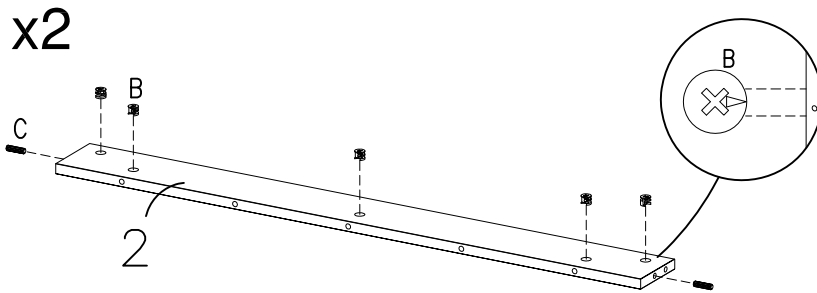

Volani

Design by BoConcept

Samlevejledning - Assembly Instructions - Montageanleitung - Instructions d'assemblage - Instrucciones de montaje

2100

38,4x102,7x38,4 cm / max. 30 kg

Attention

Korpus - Korpus - Carcase - Carcasse
Col. 1

x2 2

Værktøj - Werkzeuge -
Tools - Outils

Beslag - Beschläge - Fittings - Set de montage
col.1

FIG. 2

FIG. 3

FIG. 4

Attention

FIG. 7