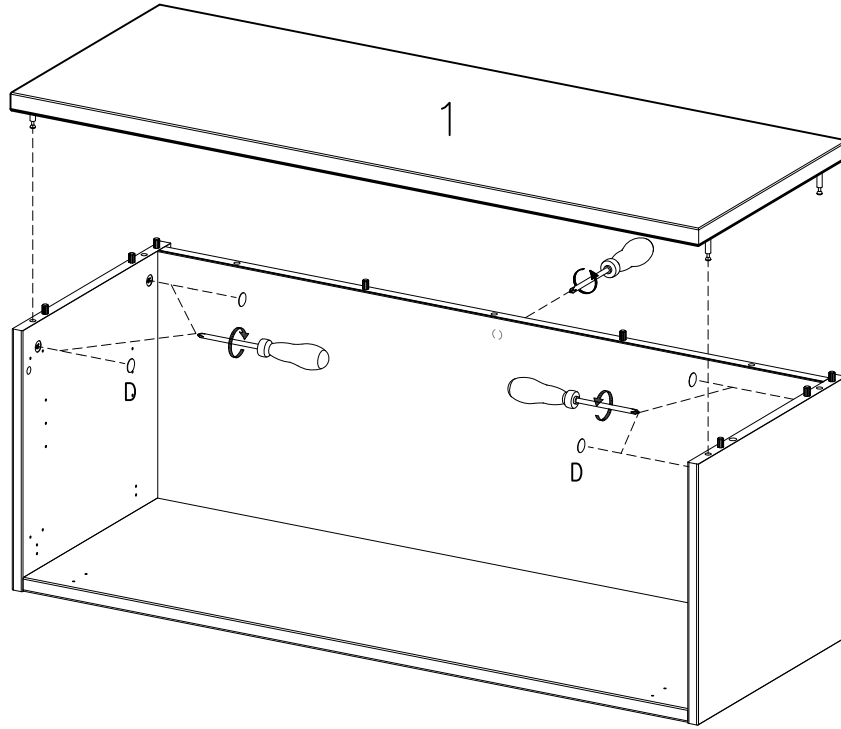

Volani

Design by BoConcept

Samlevejledning - Assembly Instructions - Montageanleitung - Instructions d'assemblage - Instrucciones de montaje

2100

38,4x102,7x38,4 cm / max. 30 kg

Attention

Korpus - Korpus - Carcase - Carcasse
Col. 1

x2 2

Værktøj - Werkzeuge -
Tools - Outils

Beslag - Beschläge - Fittings - Set de montage
col.1

FIG. 2

FIG. 3

FIG. 4

Attention

FIG. 7