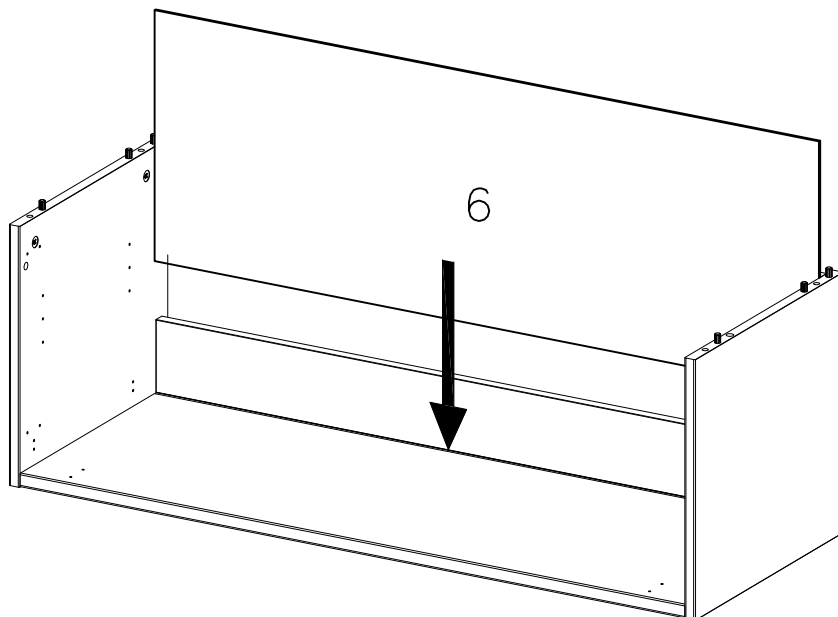

FIG. 2

FIG. 3

FIG. 4

Attention