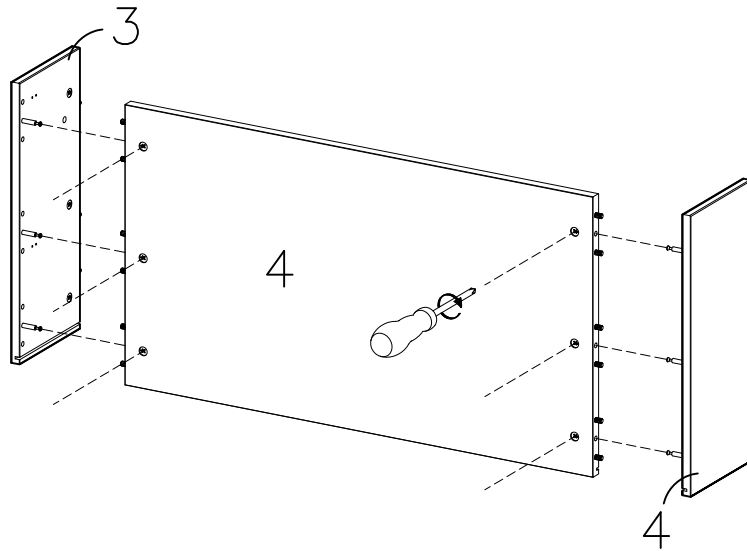

Volani

Design by BoConcept

Samlevejledning - Assembly Instructions - Montageanleitung - Instructions d'assemblage - Instrucciones de montaje

1100

22x102,7x48,4 cm /  max. 60kg

Korpus - Korpus - Carcase - Carcasse

Col. 1

Beslag - Beschläge -
Fittings - Set de montage
col.1

Værktøj - Werkzeuge -
Tools - Outils

FIG. 1

A X 12 B X 18 C X 12

FIG. 2

FIG. 3

D X 6