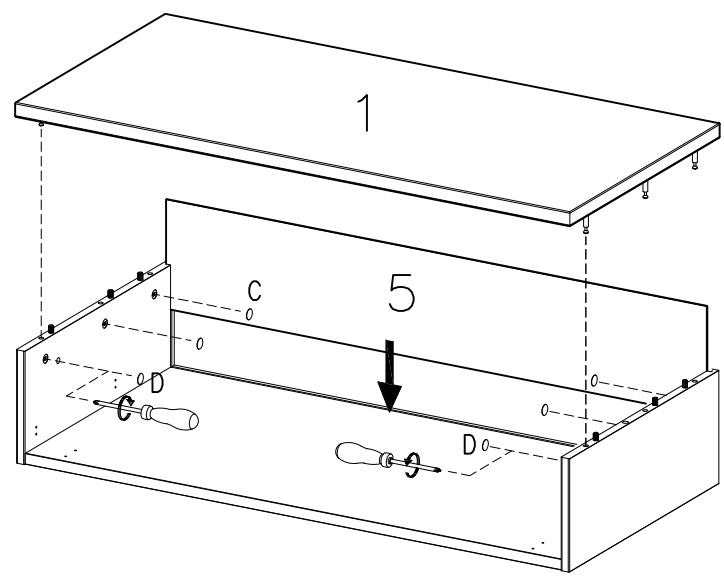

Volani

Design by BoConcept

Samlevejledning - Assembly Instructions - Montageanleitung - Instructions d'assemblage - Instrucciones de montaje

1100

22x102,7x48,4 cm /  max. 60kg

Korpus - Korpus - Carcase - Carcasse

Col. 1

Beslag - Beschläge -
Fittings - Set de montage
col.1

Værktøj - Werkzeuge -
Tools - Outils

FIG. 1

A X 12 B X 18 C X 12

FIG. 2

FIG. 3

D X 6