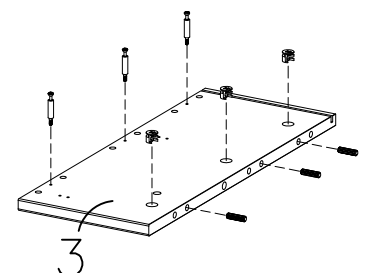

Volani

Design by BoConcept

Samlevejledning - Assembly Instructions - Montageanleitung - Instructions d'assemblage - Instrucciones de montaje

1100

22x102,7x48,4 cm /  max. 60kg

Korpus - Korpus - Carcase - Carcasse

Col. 1

Beslag - Beschläge -
Fittings - Set de montage
col.1

Værktøj - Werkzeuge -
Tools - Outils

FIG. 1

A X 12 B X 18 C X 12

FIG. 2

FIG. 3

D X 6