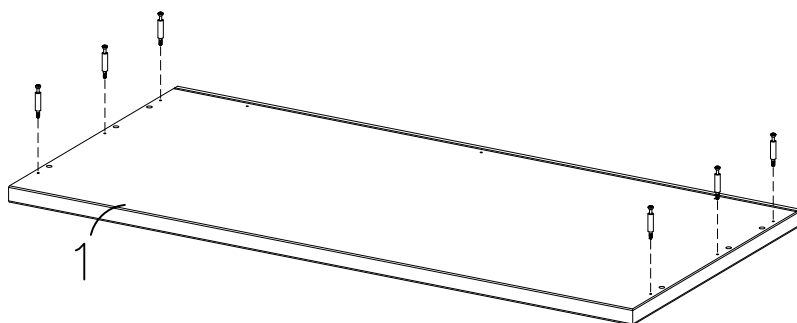

Volani

Design by BoConcept

Samlevejledning - Assembly Instructions - Montageanleitung - Instructions d'assemblage - Instrucciones de montaje

1100

22x102,7x48,4 cm /  max. 60kg

Korpus - Korpus - Carcase - Carcasse

Col. 1

Beslag - Beschläge -
Fittings - Set de montage
col.1

Værktøj - Werkzeuge -
Tools - Outils

FIG. 1

A X 12 B X 18 C X 12

FIG. 2

FIG. 3

D X 6