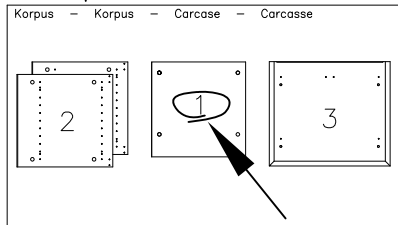

Example!

Beslag - Fittings - Beschläge - Set de Montage		
A X 8 197200014	B X 12 197200004	C X 4 1979110830
D X 2 1970120000	H X 2 1978504022	J X 8 1978204210