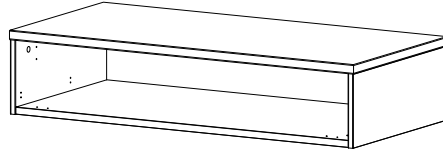

Volani

Design by BoConcept

Samlevejledning - Assembly Instructions - Montageanleitung - Instructions d'assemblage - Instrucciones de montaje

1100

22x102,7x48,4 cm /  max. 60kg

Korpus - Korpus - Carcase - Carcasse

Col. 1

Beslag - Beschläge -
Fittings - Set de montage
col.1

Værktøj - Werkzeuge -
Tools - Outils

FIG. 1

A X 12 B X 18 C X 12

FIG. 2

FIG. 3

D X 6