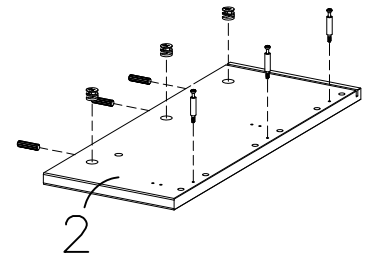

Volani

Design by BoConcept

Samlevejledning - Assembly Instructions - Montageanleitung - Instructions d'assemblage - Instrucciones de montaje

1100

22x102,7x48,4 cm /  max. 60kg

Korpus - Korpus - Carcase - Carcasse

Col. 1

Beslag - Beschläge -
Fittings - Set de montage
col.1

Værktøj - Werkzeuge -
Tools - Outils

FIG. 1

A X 12 B X 18 C X 12

FIG. 2

FIG. 3

D X 6