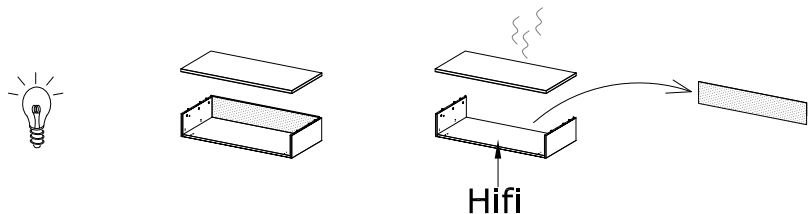

Volani

Design by BoConcept

Samlevejledning - Assembly Instructions - Montageanleitung - Instructions d'assemblage - Instrucciones de montaje

1100

22x102,7x48,4 cm /  max. 60kg

Korpus - Korpus - Carcase - Carcasse

Col. 1

Beslag - Beschläge -
Fittings - Set de montage
col.1

Værktøj - Werkzeuge -
Tools - Outils

FIG. 1

A X 12 B X 18 C X 12

FIG. 2

FIG. 3

D X 6