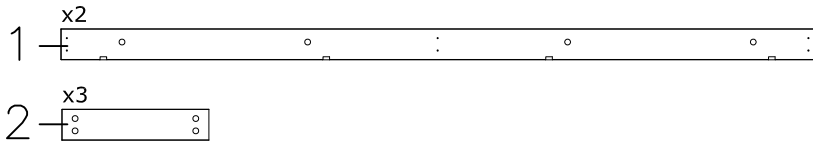

# Volani

Design by BoConcept

Samvejledning - Assembly Instructions - Montageanleitung - Instructions d'assemblage - Instrucciones de montaje

77

8x194,8x43 cm

Korpus - Korpus - Carcase - Carcasse

Col. 1

Beslag - Beschläge - Fittings - Set de montage

Col. 1

A X 20  
197200009

B X 20  
197200014

C X 8  
1976001934

D X 8  
1976001935

FIG. 1

A X 12

B X 20