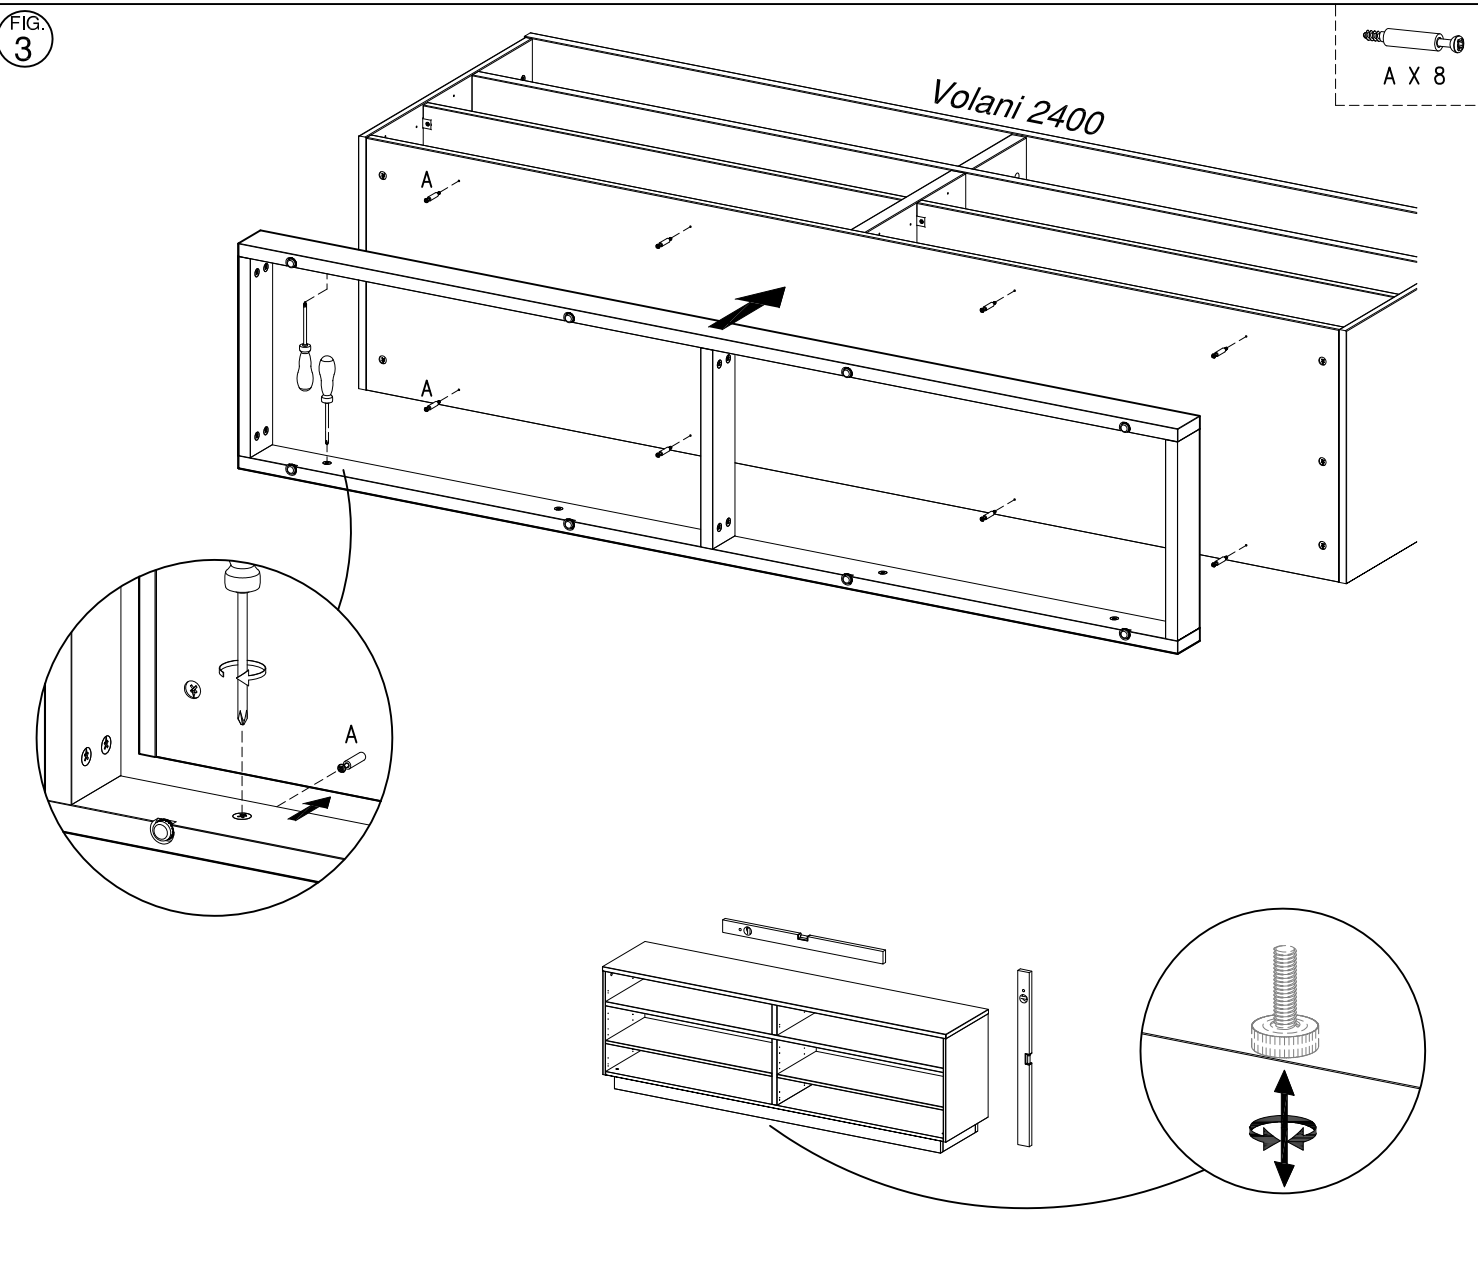

C X 8 D X 8

A X 8

- DK Ved reklamation oplyses følgende:
- D Im Reklamationsfall, bitte folgendes erläutern:
- US In case of claims, please state the following:
- F En cas de réclamation, veuillez indiquer:
- NL Bij service volgense mededelen
- E En caso de reclamación, indicar lo siguiente:
- P No caso de reclamação, por favor indique o seguinte:
- JP お気づきの点等ございましたら、以下の点をお知らせください。

Example!

Korpus - Korpus - Carcase - Carcasse	Beslag - Fittings - Beschläge - Set de Montage