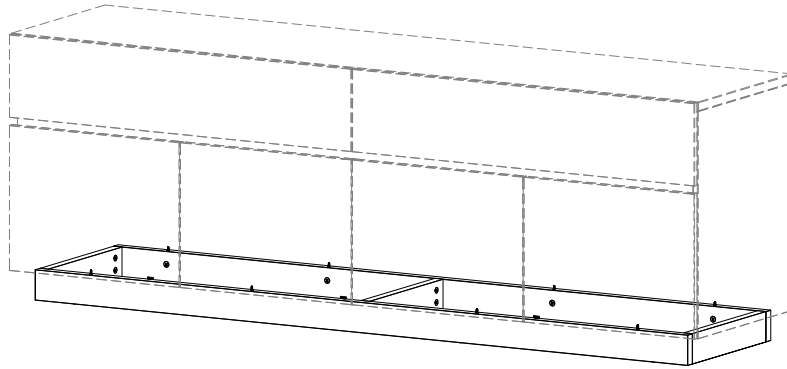

# Volani

Design by BoConcept

Samvejledning - Assembly Instructions - Montageanleitung - Instructions d'assemblage - Instrucciones de montaje

77

8x194,8x43 cm

Korpus - Korpus - Carcase - Carcasse

Col. 1

Beslag - Beschläge - Fittings - Set de montage

Col. 1

A X 20  
197200009

B X 20  
197200014

C X 8  
1976001934

D X 8  
1976001935

FIG. 1

A X 12

B X 20