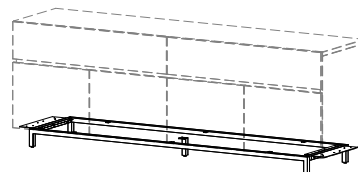

# Volani

Design by BoConcept

Samlevejledning - Assembly Instructions - Montageanleitung - Instructions d'assemblage - Instrucciones de montaje

**35**

10,6x82x46,8 cm

**36**

10,6x133,4x46,8 cm

**37**

10,6x184,5x46,8 cm

Beslag - Beschläge - Fittings - Set de montage  
Acessórios

**A**  
970003125  
M6x12mm

**B**  
1979300004  
4mm

**C**  
1978104020  
4,0x20mm

No. 35      4      1      20

No. 36      4      1      27