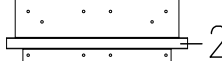

# Volani

Design by BoConcept

Samlevejledning - Assembly Instructions - Montageanleitung - Instructions d'assemblage - Instrucciones de montaje

**35**

10,6x82x46,8 cm

**36**

10,6x133,4x46,8 cm

**37**

No. 37      4      1      29

No. 35

x2

x2

No. 36 ,37

x2

x2

Værktøj -  
Werkzeuge -  
Tools - Outils

FIG.  
**1**

Example Volani 35

**A X 4**  
M6x12mm

**B X 1**  
4mm

FIG. 2

Volani 1100

C X 20  
4,0x20 mm

FIG. 3