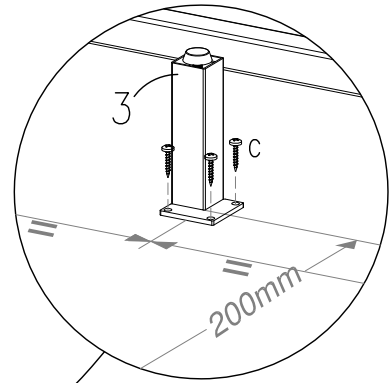

10,6x184,5x46,8 cm

Beslag - Beschläge - Fittings - Set de montage  
Acessórios

**A**  
970003125  
M6x12mm

**B**  
1979300004  
4mm

**C**  
1978104020  
4,0x20mm

No. 35      4      1      20

No. 36      4      1      27

FIG.  
**1**

Example Volani 35

**A X 4**  
M6x12mm

**B X 1**  
4mm

FIG. 2

Volani 1100

C X 20  
4,0x20 mm

FIG. 3

C X 3  
4,0x20 mm

Attention!

200mm