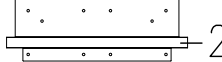

Volani

Design by BoConcept

Samlevejledning - Assembly Instructions - Montageanleitung - Instructions d'assemblage - Instrucciones de montaje

35

10,6x82x46,8 cm

36

10,6x133,4x46,8 cm

37

10,6x184,5x46,8 cm

Beslag - Beschläge - Fittings - Set de montage
Acessórios

A
970003125
M6x12mm

B
1979300004
4mm

C
1978104020
4,0x20mm

No. 35   4   1   20

No. 36   4   1   27

No. 37   4   1   29

No. 35

x2

x2

No. 36 ,37

x2

x2

Værktøj -
Werkzeuge -
Tools - Outils

FIG.
1

Example Volani 35

A X 4
M6x12mm

B X 1
4mm