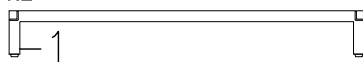

35

10,6x82x46,8 cm

36

10,6x133,4x46,8 cm

37

10,6x184,5x46,8 cm

Beslag - Beschläge - Fittings - Set de montage
Acessórios

A
970003125
M6x12mm

B
1979300004
4mm

C
1978104020
4,0x20mm

No. 35   4   1   20

No. 36   4   1   27

No. 37   4   1   29

No. 35

x2