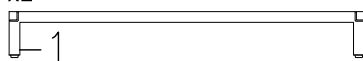

# Volani

Design by BoConcept

Samlevejledning - Assembly Instructions - Montageanleitung - Instructions d'assemblage - Instrucciones de montaje

**35**

10,6x82x46,8 cm

**36**

10,6x133,4x46,8 cm

**37**

No. 37      4      1      29

No. 35

x2

x2

No. 36 ,37

x2

x2

Værktøj -  
Werkzeuge -  
Tools - Outils

FIG.  
**1**

Example Volani 35

**A X 4**  
M6x12mm

**B X 1**  
4mm

FIG. 2

Volani 1100

C X 20  
4,0x20 mm

FIG. 3