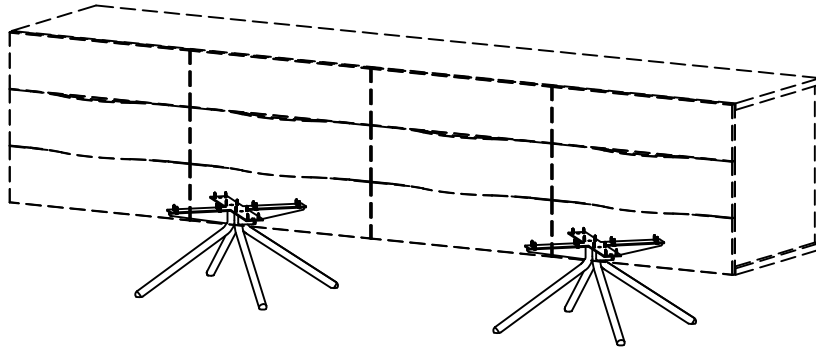

Occa

Design by BoConcept

Samvejledning - Assembly Instructions - Montageanleitung - Instructions d'assemblage - Instrucciones de montaje

3610

24,3x43,2x43,2 cm

Beslag - Fittings - Beschläge - Set de Montage

A X 16
979900186
M5x12mm

B X 1
1979300003
3mm

C X 2
970003183
M6x35mm

D X 1
970003166
5mm

E X 32
970001031
5x20mm

FIG.
1

x2

FIG. 2

- A X 16
M5x12mm
- B X 1
3mm
- C X 2
M6x35mm
- D X 1
5mm

FIG. 3

- E X 32
5x20mm

- DK Ved reklamation oplyses følgende:
- D Im Reklamationsfall, bitte folgendes erläutern:
- US In case of claims, please state the following:
- F En cas de réclamation, veuillez indiquer:
- NL Bij service volgene mededelen
- E En caso de reclamación, indicar lo siguiente:
- P No caso de reclamação, por favor indique o seguinte:
- JP お気づきの点等ございましたら、以下の点をお知らせください。