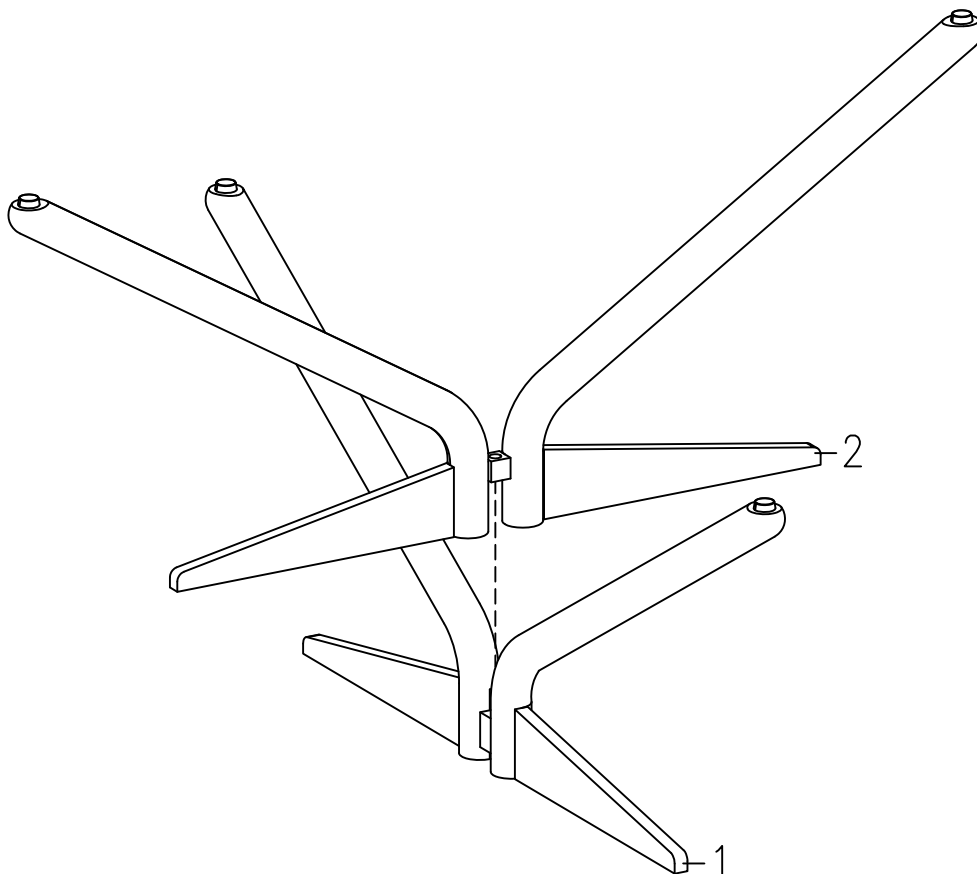

Occa

Design by BoConcept

Samvejledning - Assembly Instructions - Montageanleitung - Instructions d'assemblage - Instrucciones de montaje

3610

24,3x43,2x43,2 cm

Beslag - Fittings - Beschläge - Set de Montage

A X 16
979900186
M5x12mm

B X 1
1979300003
3mm

C X 2
970003183
M6x35mm

D X 1
970003166
5mm

E X 32
970001031
5x20mm

FIG.
1

x2

FIG. 2

- A X 16
M5x12mm
- B X 1
3mm
- C X 2
M6x35mm
- D X 1
5mm

FIG. 3

- E X 32
5x20mm

- DK Ved reklamation oplyses følgende:
- D Im Reklamationsfall, bitte folgendes erläutern:
- US In case of claims, please state the following:
- F En cas de réclamation, veuillez indiquer:
- NL Bij service volgene mededelen
- E En caso de reclamación, indicar lo siguiente:
- P No caso de reclamação, por favor indique o seguinte:
- JP お気づきの点等ございましたら、以下の点をお知らせください。