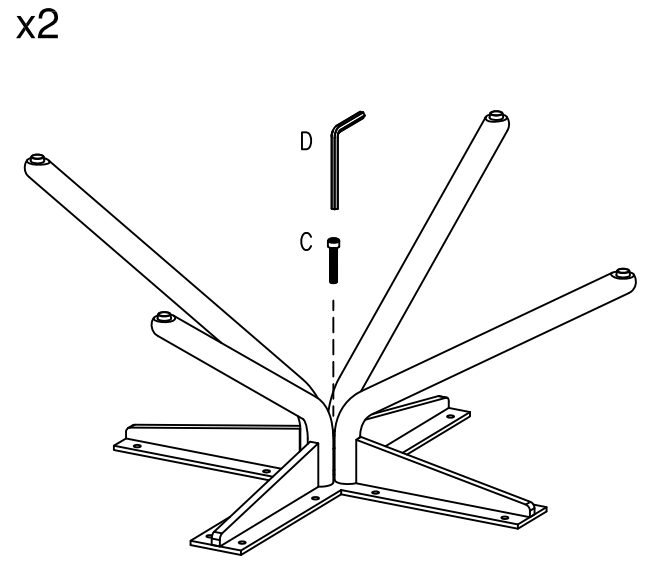

Occa

Design by BoConcept

Samvejledning - Assembly Instructions - Montageanleitung - Instructions d'assemblage - Instrucciones de montaje

3610

24,3x43,2x43,2 cm

Beslag - Fittings - Beschläge - Set de Montage

A X 16
979900186
M5x12mm

B X 1
1979300003
3mm

C X 2
970003183
M6x35mm

D X 1
970003166
5mm

E X 32
970001031
5x20mm

FIG.
1

x2

FIG. 2

- A X 16
M5x12mm
- B X 1
3mm
- C X 2
M6x35mm
- D X 1
5mm

FIG. 3

- E X 32
5x20mm

- DK Ved reklamation oplyses følgende:
- D Im Reklamationsfall, bitte folgendes erläutern:
- US In case of claims, please state the following:
- F En cas de réclamation, veuillez indiquer:
- NL Bij service volgene mededelen
- E En caso de reclamación, indicar lo siguiente:
- P No caso de reclamação, por favor indique o seguinte:
- JP お気づきの点等ございましたら、以下の点をお知らせください。