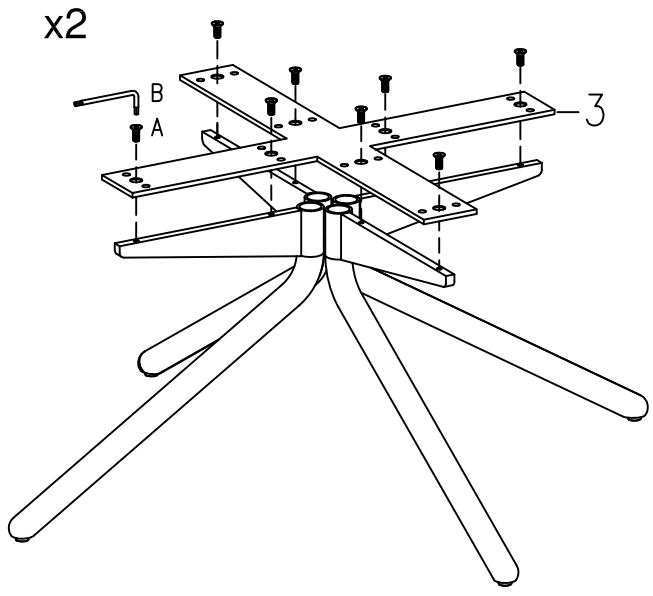

Occa

Design by BoConcept

Samvejledning - Assembly Instructions - Montageanleitung - Instructions d'assemblage - Instrucciones de montaje

3610

24,3x43,2x43,2 cm

Beslag - Fittings - Beschläge - Set de Montage

A X 16
979900186
M5x12mm

B X 1
1979300003
3mm

C X 2
970003183
M6x35mm

D X 1
970003166
5mm

E X 32
970001031
5x20mm

FIG.
1

x2

FIG. 2

- A X 16
M5x12mm
- B X 1
3mm
- C X 2
M6x35mm
- D X 1
5mm

FIG. 3

- E X 32
5x20mm

- DK Ved reklamation oplyses følgende:
- D Im Reklamationsfall, bitte folgendes erläutern:
- US In case of claims, please state the following:
- F En cas de réclamation, veuillez indiquer:
- NL Bij service volgene mededelen
- E En caso de reclamación, indicar lo siguiente:
- P No caso de reclamação, por favor indique o seguinte:
- JP お気づきの点等ございましたら、以下の点をお知らせください。