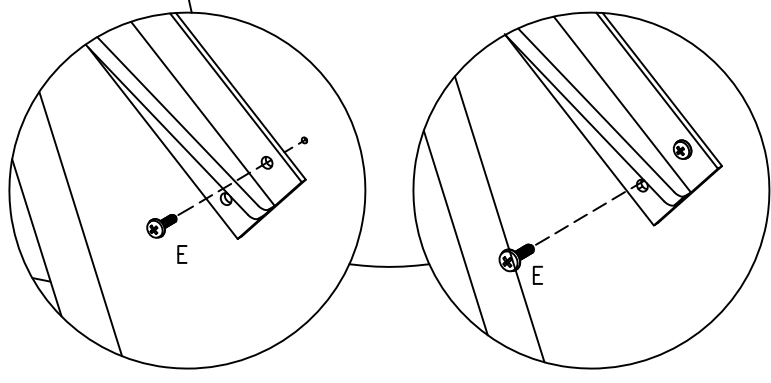

Occa

Design by BoConcept

Samvejledning - Assembly Instructions - Montageanleitung - Instructions d'assemblage - Instrucciones de montaje

3610

24,3x43,2x43,2 cm

Beslag - Fittings - Beschläge - Set de Montage

A X 16
979900186
M5x12mm

B X 1
1979300003
3mm

C X 2
970003183
M6x35mm

D X 1
970003166
5mm

E X 32
970001031
5x20mm

FIG.
1

x2

FIG. 2

- A X 16
M5x12mm
- B X 1
3mm
- C X 2
M6x35mm
- D X 1
5mm

FIG. 3

- E X 32
5x20mm

- DK Ved reklamation oplyses følgende:
- D Im Reklamationsfall, bitte folgendes erläutern:
- US In case of claims, please state the following:
- F En cas de réclamation, veuillez indiquer:
- NL Bij service volgene mededelen
- E En caso de reclamación, indicar lo siguiente:
- P No caso de reclamação, por favor indique o seguinte:
- JP お気づきの点等ございましたら、以下の点をお知らせください。