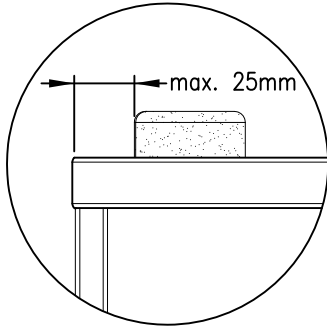

Occa

Design by BoConcept

Samvejledning - Assembly Instructions - Montageanleitung - Instructions d'assemblage - Instrucciones de montaje

0015

2,5x5,5x5,5 cm

FIG. 1

Attention!

Col.1

A X 6
970000804

B X 24
1978103516
3,5x16mm

A X 6
970000804

B X 24
1978103516
3,5x16mm

! DK Ved reklamation oplyses følgende:
 D Im Reklamationsfall, bitte folgendes erläutern:
 US In case of claims, please state the following:
 F En cas de réclamation, veuillez indiquer:
 NL Bij service volgene mededelen
 E En caso de reclamacion, indicar lo siguiente:
 P No caso de reclamação, por favor indique o seguinte:
 JP お気づきの点等ございましたら、以下の点をお知らせください。