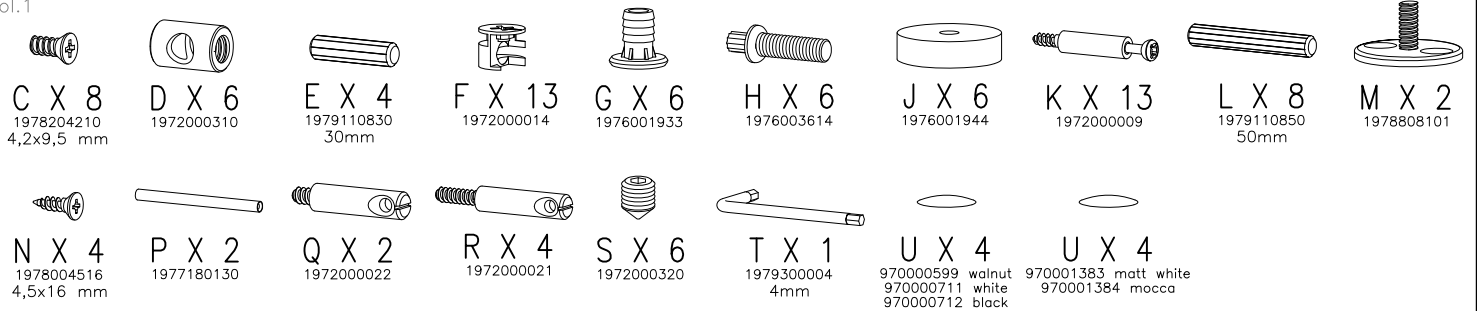

Occa

Design by BoConcept

Samvejledning - Assembly Instructions - Montageanleitung - Instructions d'assemblage - Instrucciones de montaje

940

43,2x156,1x50,4 cm/ max. 140 kg

Korpus - Korpus - Carcase - Carcasse

col.1

col.2

col.3

Værktøj - Werkzeuge - Tools - Outils

Beslag - Beschläge - Fittings - Set de montage - Acessórios

col.1

col.3

FIG. 1

- A X 1
- B X 1
- C X 4
4,2x9,5 mm

FIG. 2

- D X 2
- E X 4
30mm
- F X 3
- G X 2
- H X 2
- J X 2

FIG. 3

- K X 2
- F X 6

FIG. 4

F X 4

FIG. 5

K X 3

FIG. 6

AX 1 BX 1 CX 4 DX 4 LX 8
4,2x9,5 mm 50mm

FIG. 7

-  K X 8
-  G X 4
-  H X 4
-  J X 4

FIG. 8

FIG. 9

- 
M X 2
- 
N X 4
4,5x16mm
- 
P X 2
- 
Q X 2
- 
R X 4