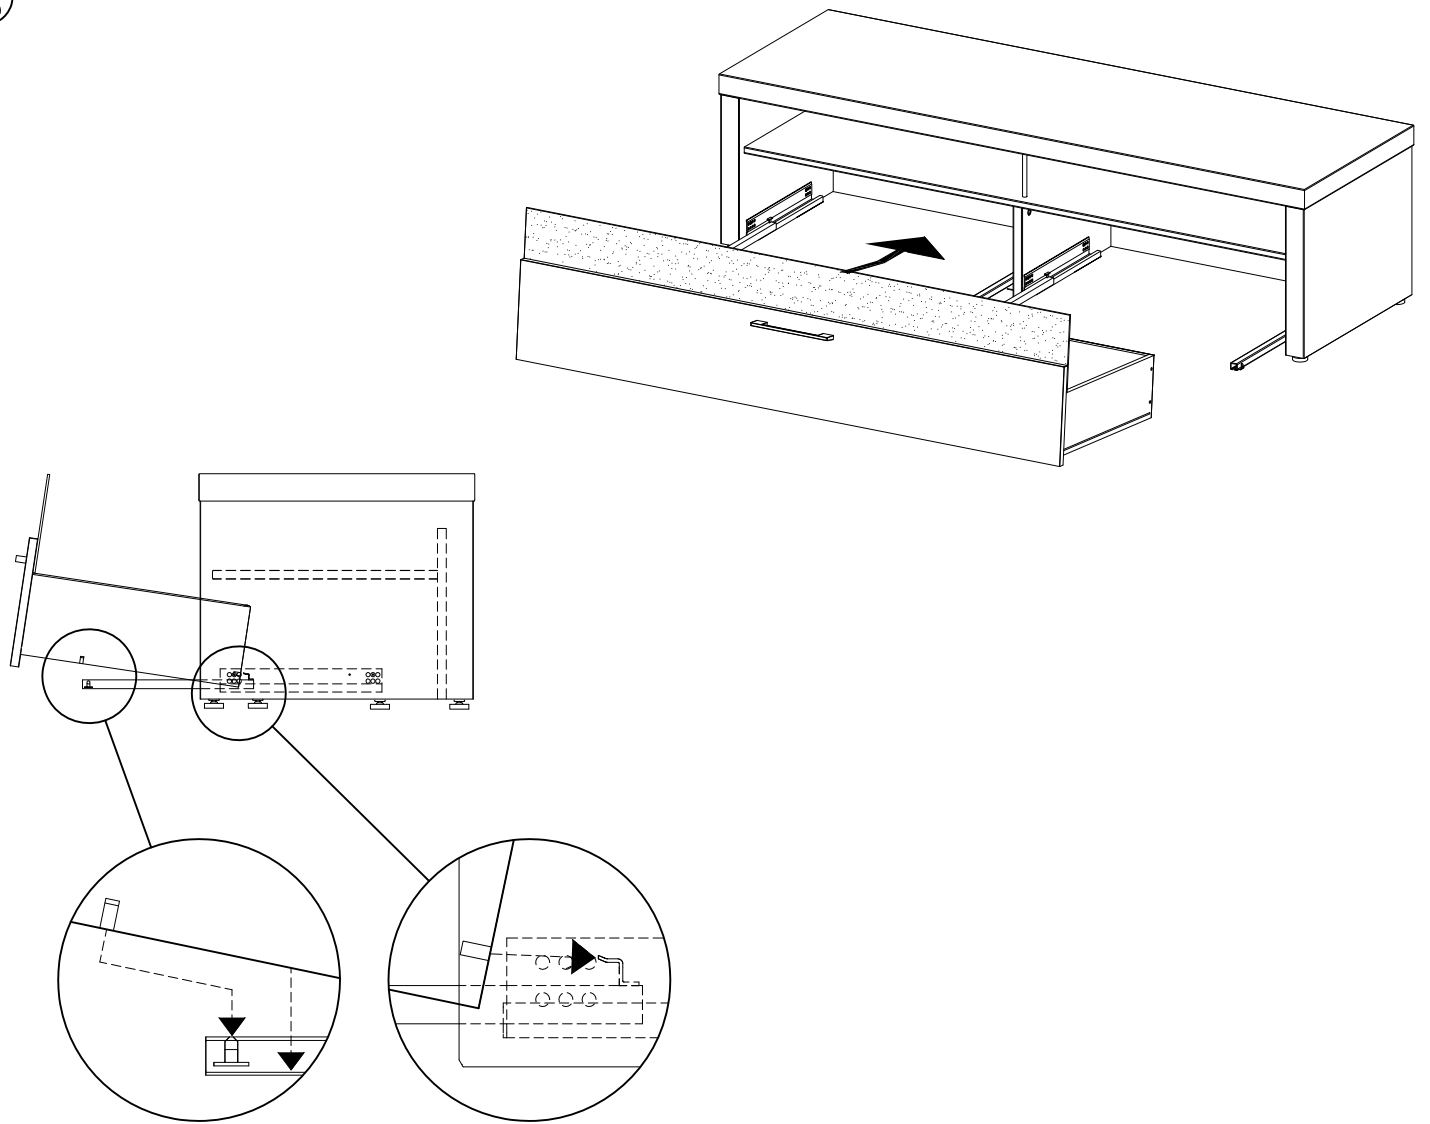

1. Y X 1
   - AA X 6
   - BB X 2
   - CC X 4
2. M4x25mm 3,5x16mm