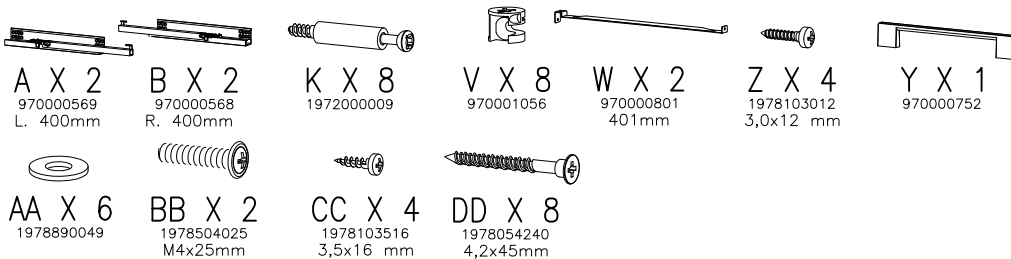

Occa

Design by BoConcept

Samvejledning - Assembly Instructions - Montageanleitung - Instructions d'assemblage - Instrucciones de montaje

940

43,2x156,1x50,4 cm/ max. 140 kg

Korpus - Korpus - Carcase - Carcasse

col.1

col.2

col.3

Værktøj - Werkzeuge - Tools - Outils

Beslag - Beschläge - Fittings - Set de montage - Acessórios

col.1

col.3

FIG. 1

- A X 1
- B X 1
- C X 4
4,2x9,5 mm

FIG. 2

- D X 2
- E X 4
30mm
- F X 3
- G X 2
- H X 2
- J X 2

FIG. 3

- K X 2
- F X 6

FIG. 4

F X 4

FIG. 5

K X 3

FIG. 6

AX 1 BX 1 CX 4 DX 4 LX 8
4,2x9,5 mm 50mm

FIG. 7

-  K X 8
-  G X 4
-  H X 4
-  J X 4

FIG. 8

FIG. 9

- 
M X 2
- 
N X 4
4,5x16mm
- 
P X 2
- 
Q X 2
- 
R X 4