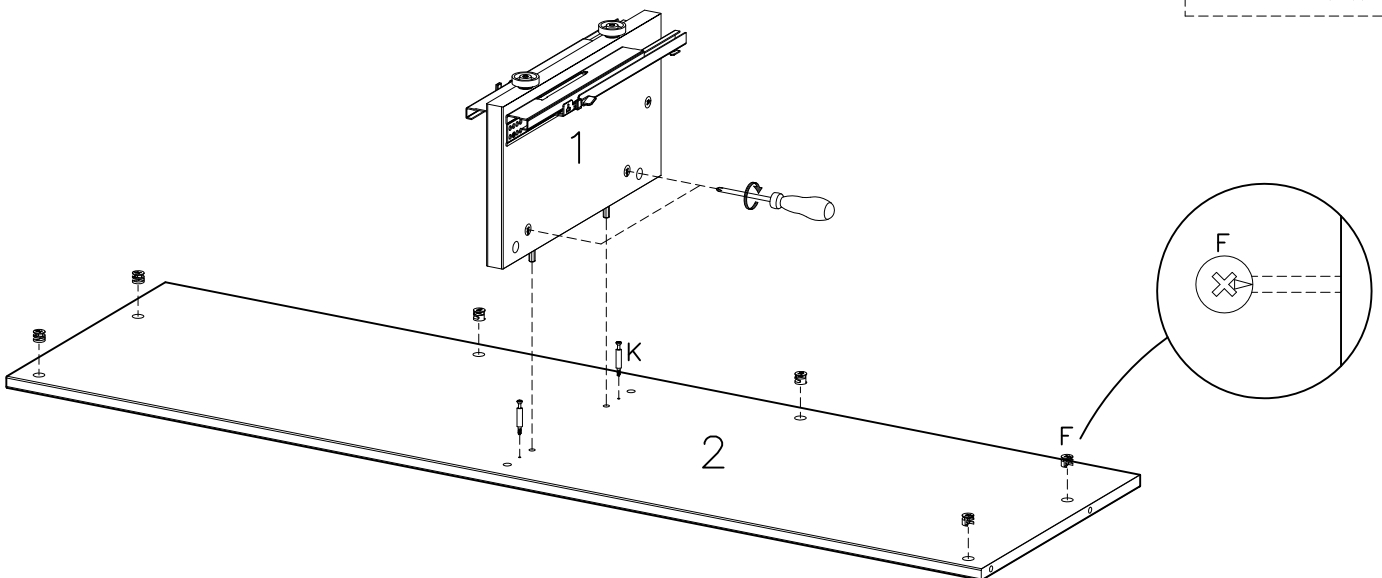

Occa

Design by BoConcept

Samvejledning - Assembly Instructions - Montageanleitung - Instructions d'assemblage - Instrucciones de montaje

940

43,2x156,1x50,4 cm/ max. 140 kg

Korpus - Korpus - Carcase - Carcasse

- A X 1
- B X 1
- C X 4
4,2x9,5 mm

FIG. 2

- D X 2
- E X 4
30mm
- F X 3
- G X 2
- H X 2
- J X 2

FIG. 3

- K X 2
- F X 6

FIG. 4

F X 4

FIG. 5