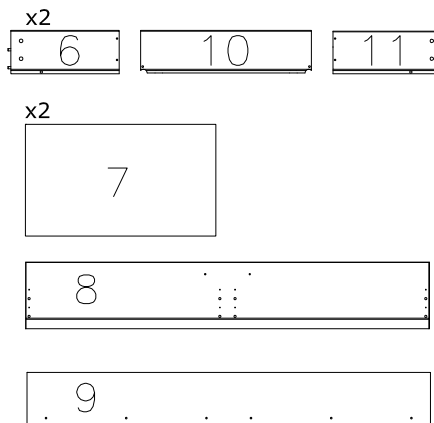

Occa

Design by BoConcept

Samvejledning - Assembly Instructions - Montageanleitung - Instructions d'assemblage - Instrucciones de montaje

940

43,2x156,1x50,4 cm/ max. 140 kg

Korpus - Korpus - Carcase - Carcasse

col.1

col.2

col.3

Værktøj - Werkzeuge - Tools - Outils

Beslag - Beschläge - Fittings - Set de montage - Acessórios

col.1

col.3