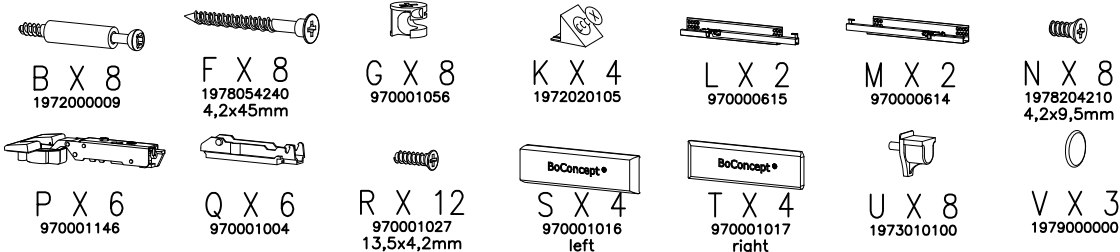

Occa

Design by BoConcept

Samvejledning - Assembly Instructions - Montageanleitung - Instructions d'assemblage - Instrucciones de montaje

2940

56,3x205,3x41,7 / max. 80 kg

Korpus - Korpus - Carcase - Carcasse

col.1

col.3

col.2

Beslag - Fittings - Beschläge - Set de Montage

col.1

col.3

Værktøj - Werkzeuge - Tools - Outils

FIG. 1

A X 24

FIG. 2

B X 8 C X 4

FIG. 3

Attention

FIG. 4

FIG. 5

D X 12