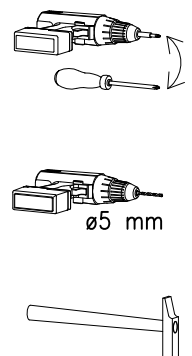

Occa

Design by BoConcept

Samvejledning - Assembly Instructions - Montageanleitung - Instructions d'assemblage - Instrucciones de montaje

2940

56,3x205,3x41,7 / max. 80 kg

Korpus - Korpus - Carcase - Carcasse

col.1

col.3

col.2

Beslag - Fittings - Beschläge - Set de Montage

col.1

col.3

Værktøj - Werkzeuge - Tools - Outils

FIG. 1

A X 24

FIG. 2

B X 8 C X 4

FIG. 3

Attention

FIG. 4

FIG. 5

D X 12

x2

FIG. 11

Attention!

K X 4

FIG. 12

L X 2 M X 2 N X 8
4,2x9,5mm

FIG. 13

FIG. 14