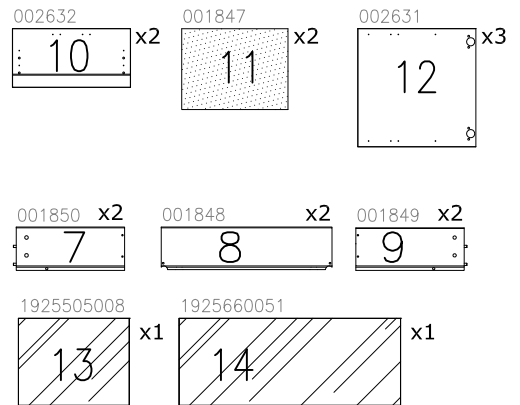

Occa

Design by BoConcept

Samvejledning - Assembly Instructions - Montageanleitung - Instructions d'assemblage - Instrucciones de montaje

2940

56,3x205,3x41,7 / max. 80 kg

Korpus - Korpus - Carcase - Carcasse

col.1

col.3

col.2

Beslag - Fittings - Beschläge - Set de Montage

col.1

col.3

Værktøj - Werkzeuge - Tools - Outils