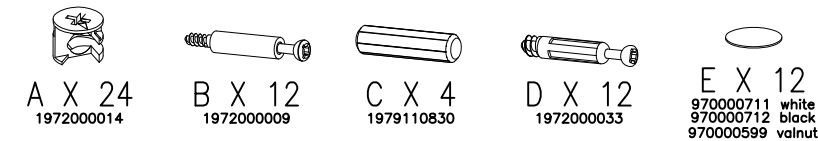

Occa

Design by BoConcept

Samvejledning - Assembly Instructions - Montageanleitung - Instructions d'assemblage - Instrucciones de montaje

2940

56,3x205,3x41,7 / max. 80 kg

Korpus - Korpus - Carcase - Carcasse

col.1

col.3

col.2

Beslag - Fittings - Beschläge - Set de Montage

col.1

col.3

Værktøj - Werkzeuge - Tools - Outils

FIG. 1

A X 24

FIG. 2

B X 8 C X 4

FIG. 3

Attention

FIG. 4

FIG. 5

D X 12